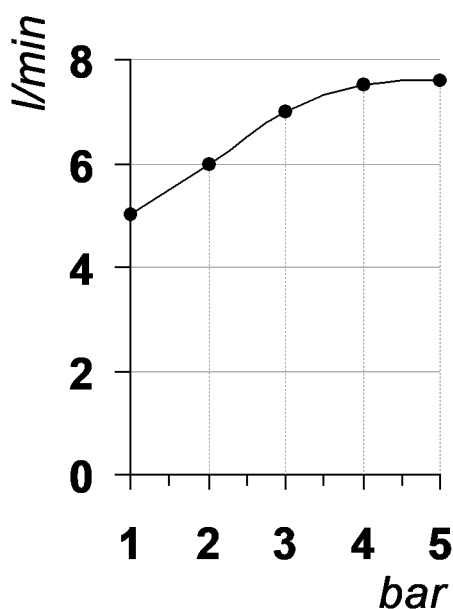

Living a quality experience.

13019 VARALLO - (VC) - ITALY

*I diagrammi riportati di seguito riassumono i valori riscontrati durante le prove di portata dei seguenti articoli. Le prove sono state effettuate con pressioni che variavano da 1 a 5 bar e in posizione di acqua miscelata*

*The following diagrams sum up the values, taken from flow tests of the following items. Tests were conducted with pressure variations from 1 to 5 bar and with mixed water.*

**Ø35**

**Art. E0BA0113SX-0114SX**

Miscelatore monocomando ad incasso per lavabo

Built-in single lever basin mixer

Portata con aeratore  
Flow rate with aerator

| bar   | 1 | 2 | 3 | 4   | 5   |
|-------|---|---|---|-----|-----|
| l/min | 5 | 6 | 7 | 7.5 | 7.6 |