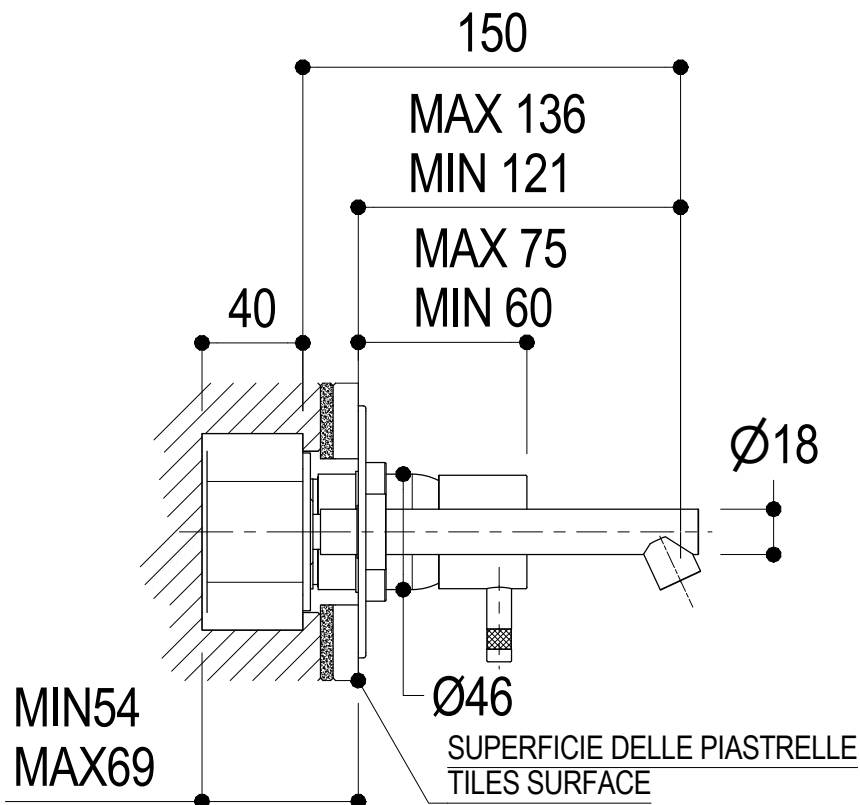

**Ritmonio**  
Living a quality experience.  
13019 VARALLO - (VC) - ITALY

SERIE Ø35

CODICE 0113SX

DATA EMISSIONE 27/05/02

DENOMINAZIONE Miscelatore monocomando ad incasso per lavabo  
Built-in single lever basin mixer

Living a quality experience.

13019 VARALLO - (VC) - ITALY

*I diagrammi riportati di seguito riassumono i valori riscontrati durante le prove di portata dei seguenti articoli. Le prove sono state effettuate con pressioni che variavano da 1 a 5 bar e in posizione di acqua miscelata*

*The following diagrams sum up the values, taken from flow tests of the following items. Tests were conducted with pressure variations from 1 to 5 bar and with mixed water.*

**Ø35**

**Art. E0BA0113SX-0114SX**