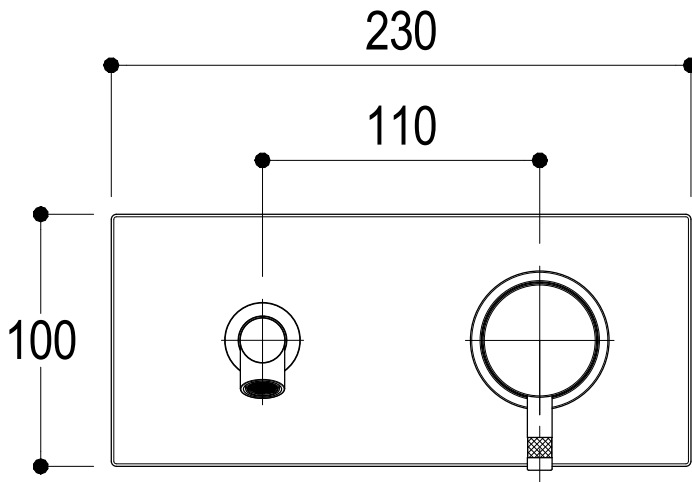

SCHEDA TECNICA / TECHNICAL DATA

RUBINETTERIE RITMONIO S.R.L. si riserva tutti i diritti connessi con il presente documento e con l'oggetto o la materia ivi rappresentati con divieto di riprodurlo, utilizzarlo o renderlo accessibile a terzi in assenza di previa autorizzazione. Disegno CAD non modificabile a mano

RUBINETTERIE RITMONIO S.R.L. will claim all rights related to the present document and with the object or subject represented therein with the prohibition of reproduction, use or disclosure to third parties without previous permission. The Cad plan is not alterable by hand

Ritmonio
Living a quality experience.
13019 VARALLO - (VC) - ITALY

SERIE Ø35

CODICE 0113SX

DATA EMISSIONE 27/05/02

DENOMINAZIONE Miscelatore monocomando ad incasso per lavabo
Built-in single lever basin mixer

REVISIONE 5
16/09/19