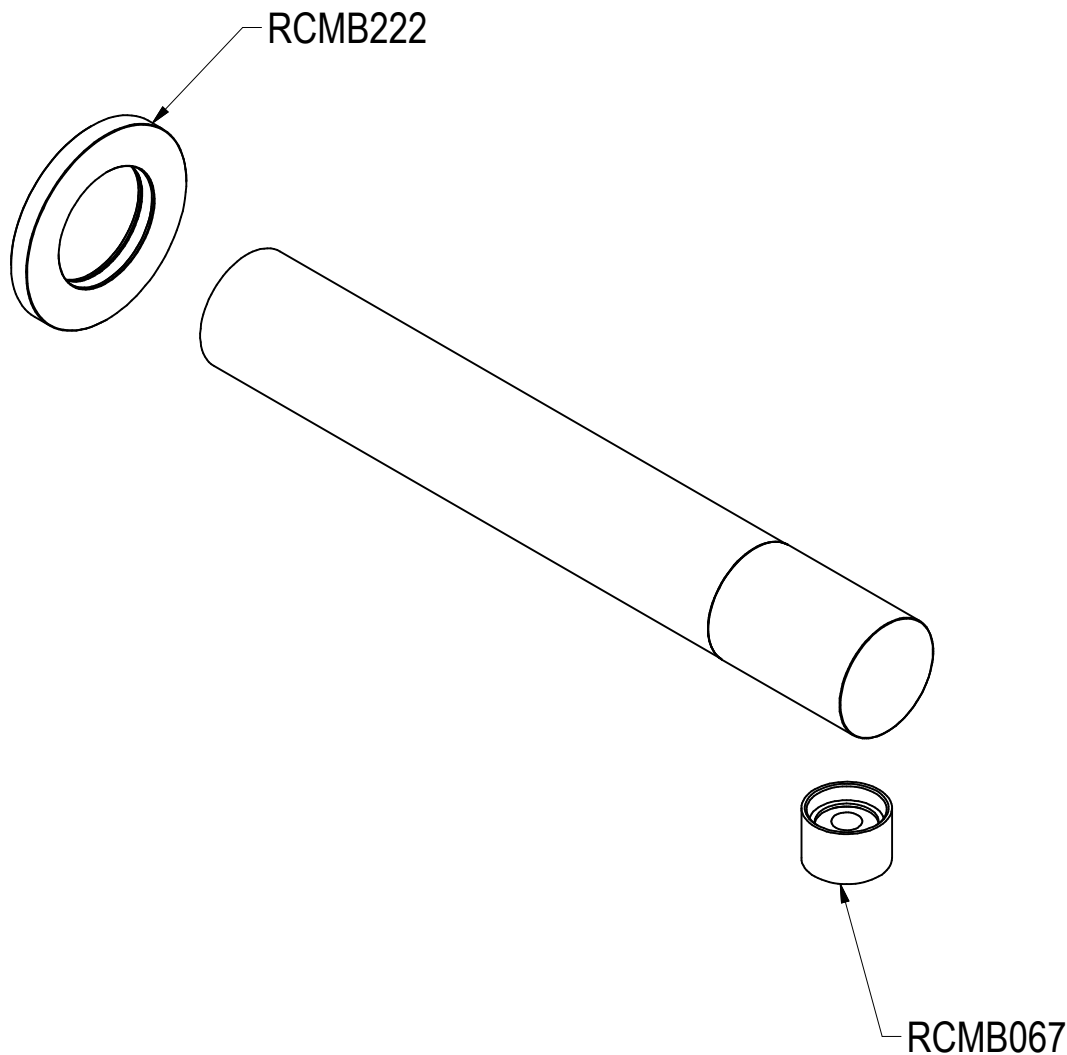

SCHEDA TECNICA / TECHNICAL DATA

RUBINETTERIE RITMONIO S.R.L. si riserva tutti i diritti connessi con il presente documento e con l'oggetto o la materia ivi rappresentati con divieto di riprodurlo, utilizzarlo o renderlo accessibile a terzi in assenza di previa autorizzazione. Disegno CAD non modificabile a mano

 Ritmonio <small>Living a quality experience.</small> 13019 VARALLO - (VC) - ITALY	SERIE Ø35	CODICE E0BA0155 E0BA0155H1	DATA EMISSIONE 01/07/16
	DENOMINAZIONE Bocca di erogazione da muro per vasca Wall spout for bathtub		
REVISIONE -	EMESSO BIGLIA M.	APPROVATO GIUSTO C.	