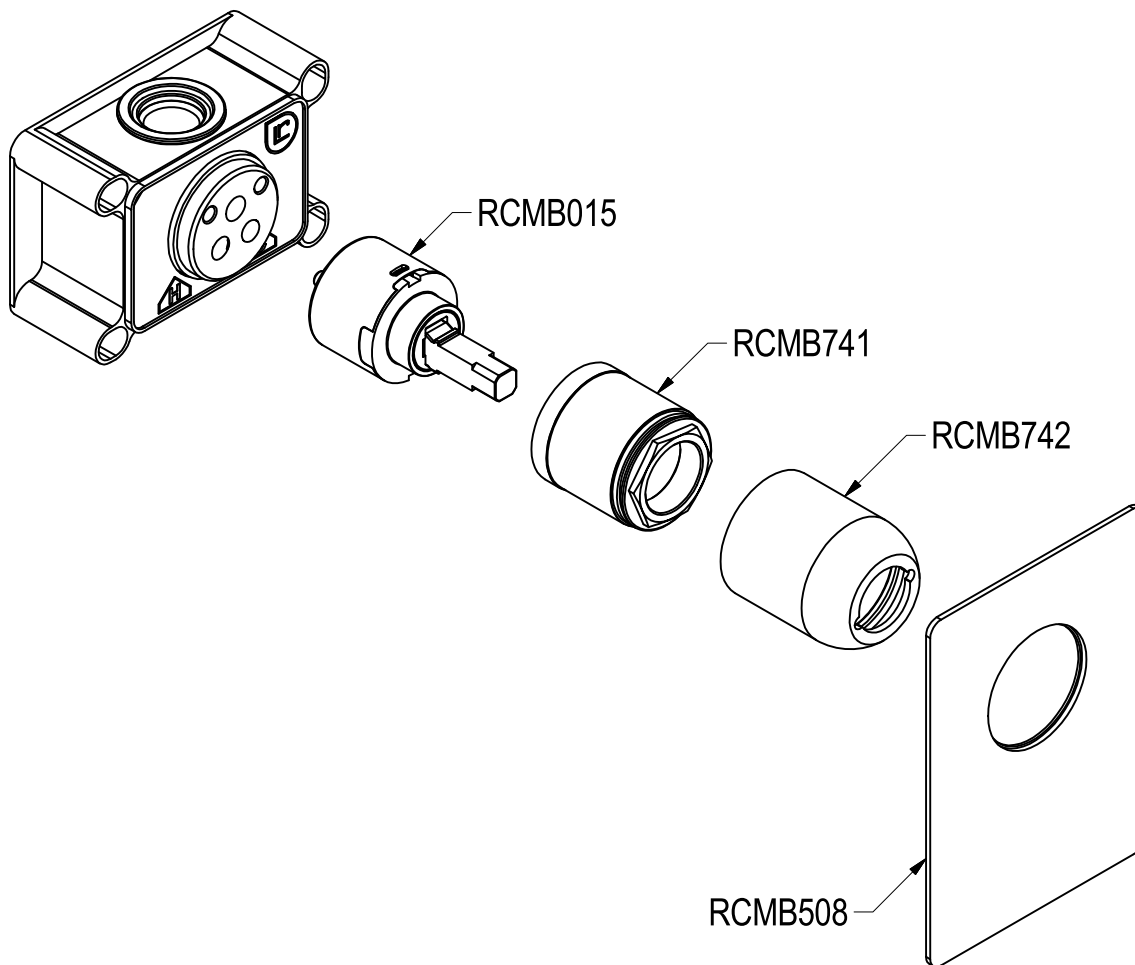

SCHEDA TECNICA / TECHNICAL DATA

RUBINETTERIE RITMONIO S.R.L. si riserva tutti i diritti connessi con il presente documento e con l'oggetto o la materia ivi rappresentati con divieto di riprodurlo, utilizzarlo o renderlo accessibile a terzi in assenza di previa autorizzazione. Disegno CAD non modificabile a mano

Ritmonio
Living a quality experience.
13019 VARALLO - (VC) - ITALY

SERIE HAPTIC

CODICE PR43FM101

DATA EMISSIONE 09/06/16

DENOMINAZIONE
Miscelatore monocomando ad incasso per doccia
Built-in single lever shower mixer