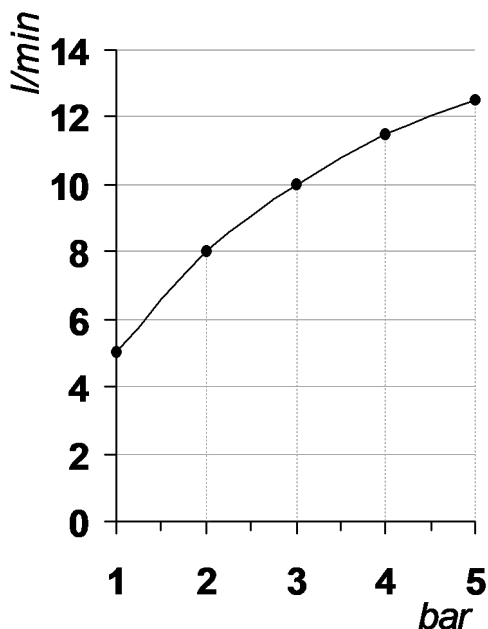

bar	1	2	3	4	5
l/min	5	8	10	11.5	12.5