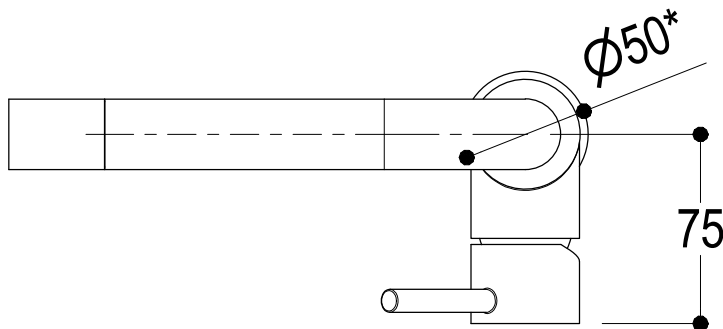

Vista ISO

- * Ingombro piano lavello
- * Top basin covered space

Ritmonio
Living a quality experience.
13019 VARALLO - (VC) - ITALY

SERIE CUCINA

CODICE EOCU240

DATA EMISSIONE 12/11/18

DENOMINAZIONE Miscelatore monocomando per lavabo cucina
Single lever mixer for kitchen sink

Living a quality experience.

13019 VARALLO - (VC) - ITALY

I diagrammi riportati di seguito riassumono i valori riscontrati durante le prove di portata dei seguenti articoli. Le prove sono state effettuate con pressioni che variavano da 1 a 5 bar e in posizione di acqua miscelata