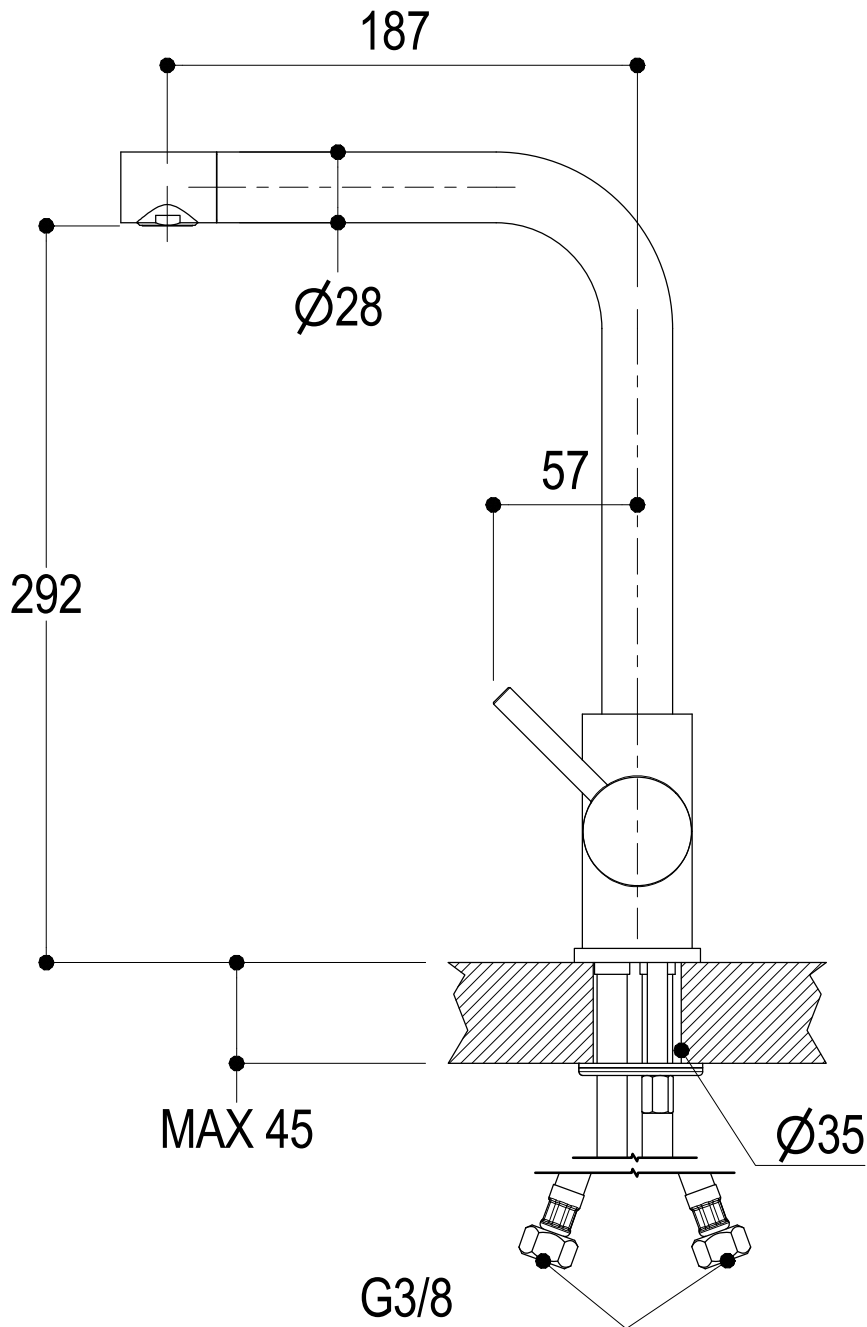

SCHEDA TECNICA / TECHNICAL DATA

RUBINETTERIE RITMONIO S.R.L. si riserva tutti i diritti connessi con il presente documento e con l'oggetto o la materia ivi rappresentati con divieto di riprodurlo, utilizzarlo o renderlo accessibile a terzi in assenza di previa autorizzazione. Disegno CAD non modificabile a mano

RUBINETTERIE RITMONIO S.R.L. will claim all rights related to the present document and with the object or subject represented therein with the prohibition of reproduction, use or disclosure to third parties without previous permission. The Cad plan is not alterable by hand

Vista ISO