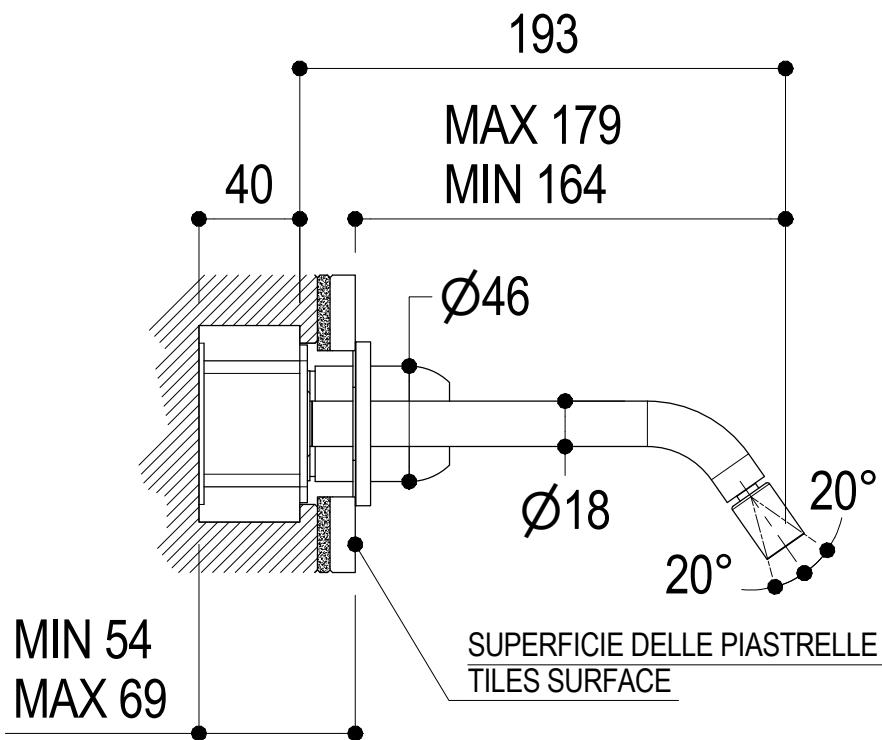

**Ritmonio**  
Living a quality experience.  
13019 VARALLO - (VC) - ITALY

SERIE  
DIAMETRO35 IMPRONTE

CODICE  
PR51BY201

DATA EMISSIONE  
28/01/2021

DENOMINAZIONE  
Miscelatore monocomando ad incasso per bidet  
Built-in single lever bidet mixer

## DIAMETRO35 IMPRONTE