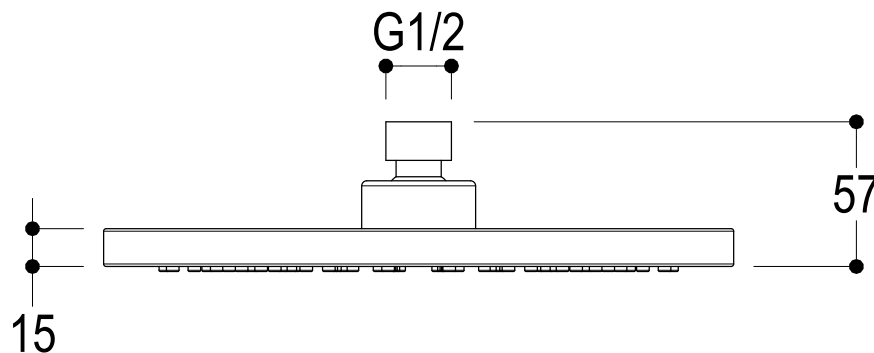

# SCHEDA TECNICA / TECHNICAL DATA

RUBINETTERIE RITMONIO S.R.L. si riserva tutti i diritti connessi con il presente documento e con l'oggetto o la materia ivi rappresentati con divieto di riprodurlo, utilizzarlo o renderlo accessibile a terzi in assenza di previa autorizzazione. Disegno CAD non modificabile a mano

Vista ISO

**Ritmonio**  
Living a quality experience.  
13019 VARALLO - (VC) - ITALY

SERIE	SOFFIONI	CODICE	75A029	DATA EMISSIONE	30/08/2024
DENOMINAZIONE	Soffione in ABS Ø250 ABS shower head Ø250			REVISIONE	/
					/