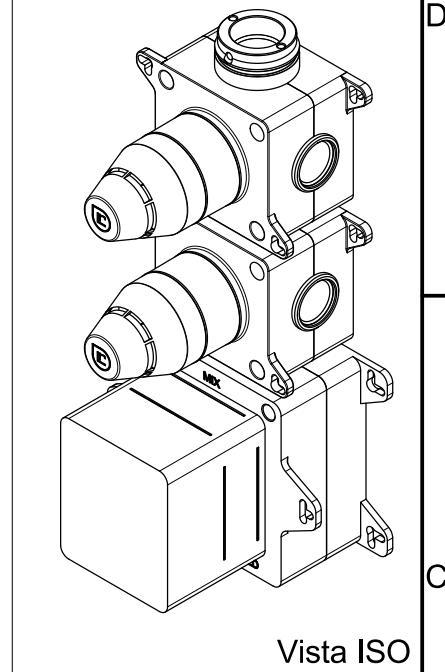

SCHEDA TECNICA / TECHNICAL DATA

RUBINETTERIE RITMONIO S.R.L. si riserva tutti i diritti connessi con il presente documento e con l'oggetto o la materia ivi rappresentati con divieto di riprodurlo, utilizzarlo o renderlo accessibile a terzi in assenza di previa autorizzazione. Disegno CAD non modificabile a mano

<p>Ritmonio Living a quality experience. 13019 VARALLO - (VC) - ITALY</p>	SERIE BUILT-IN PARTS	CODICE PM0030J	DATA EMISSIONE 27/09/18
	DENOMINAZIONE Parti interne termostatico incasso, deviazione 2 vie Inner parts built-in thermostatic, 2 ways diverter		REVISIONE /