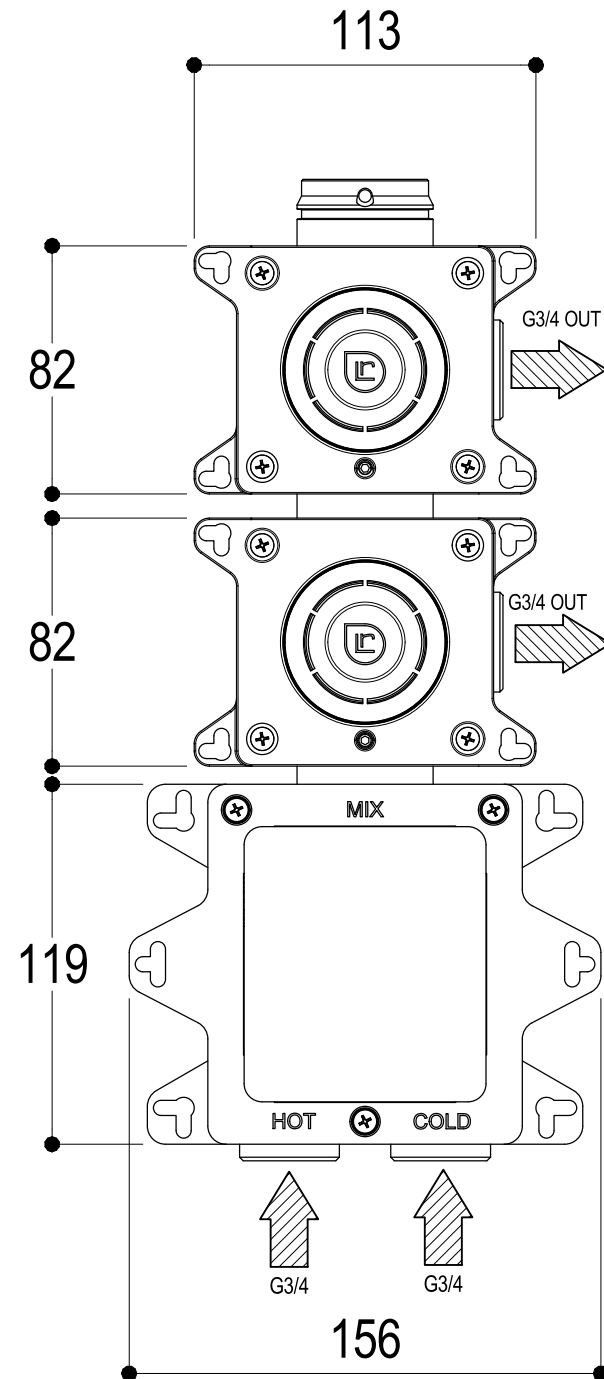

SCHEDA TECNICA / TECHNICAL DATA

RUBINETTERIE RITMONIO S.R.L. si riserva tutti i diritti connessi con il presente documento e con l'oggetto o la materia ivi rappresentati con divieto di riprodurlo, utilizzarlo o renderlo accessibile a terzi in assenza di previa autorizzazione. Disegno CAD non modificabile a mano

<p>Ritmonio Living a quality experience. 13019 VARALLO - (VC) - ITALY</p>	SERIE BUILT-IN PARTS	CODICE PM0030J	DATA EMISSIONE 27/09/18
	DENOMINAZIONE Parti interne termostatico incasso, deviazione 2 vie Inner parts built-in thermostatic, 2 ways diverter		REVISIONE /