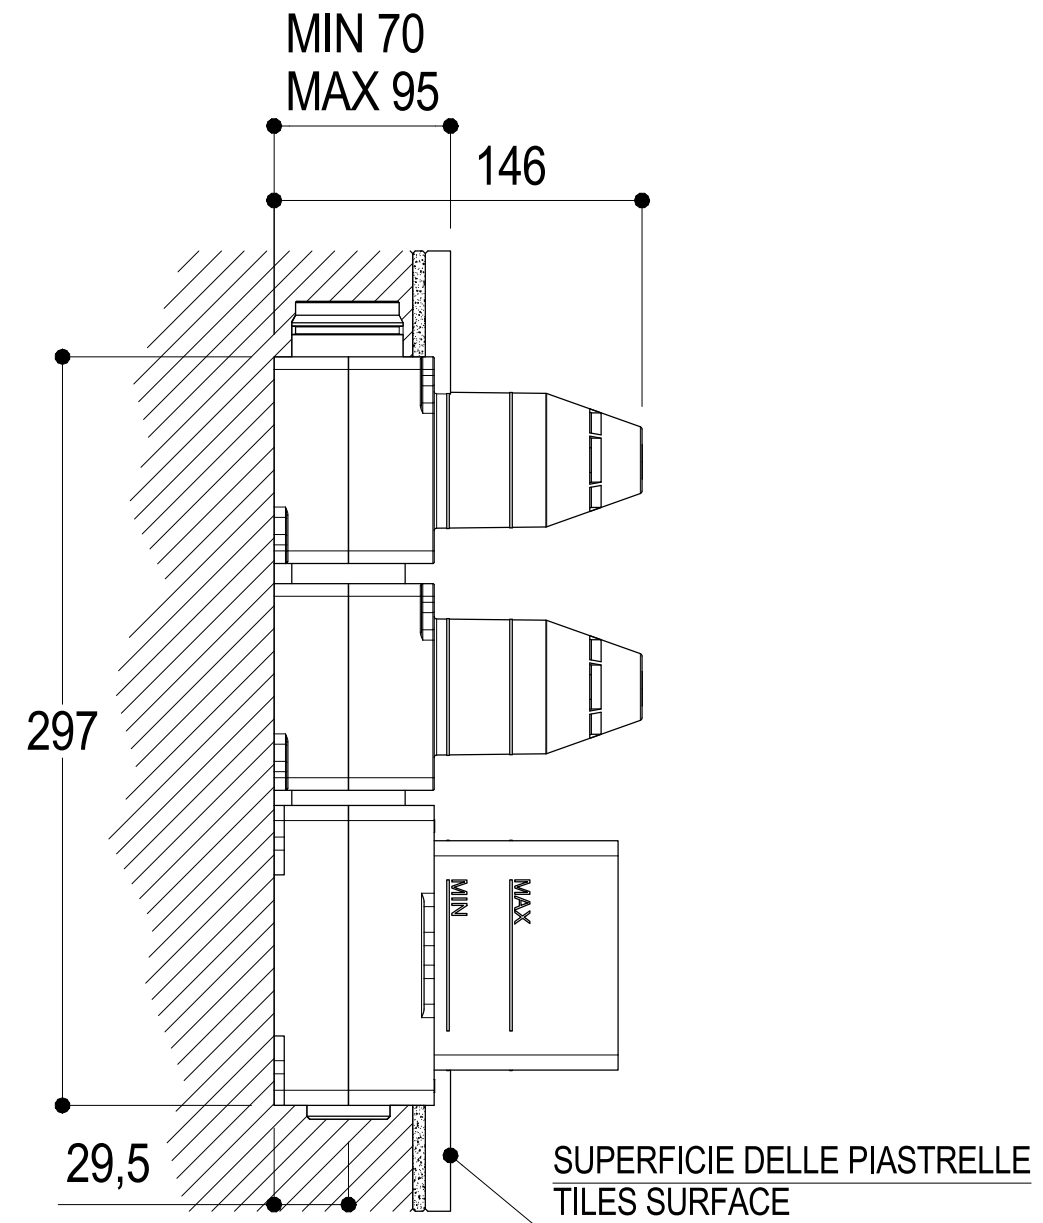

<p>Ritmonio Living a quality experience. 13019 VARALLO - (VC) - ITALY</p>	SERIE BUILT-IN PARTS	CODICE PM0030J	DATA EMISSIONE 27/09/18
	DENOMINAZIONE Parti interne termostatico incasso, deviazione 2 vie Inner parts built-in thermostatic, 2 ways diverter		REVISIONE /