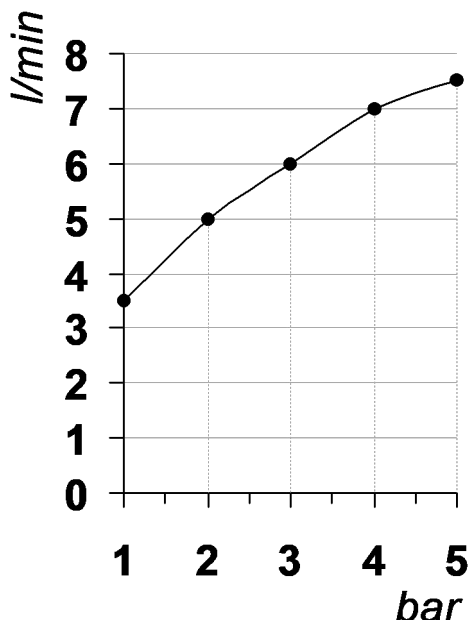

bar	1	2	3	4	5
l/min	3.5	5	6	7	7.5