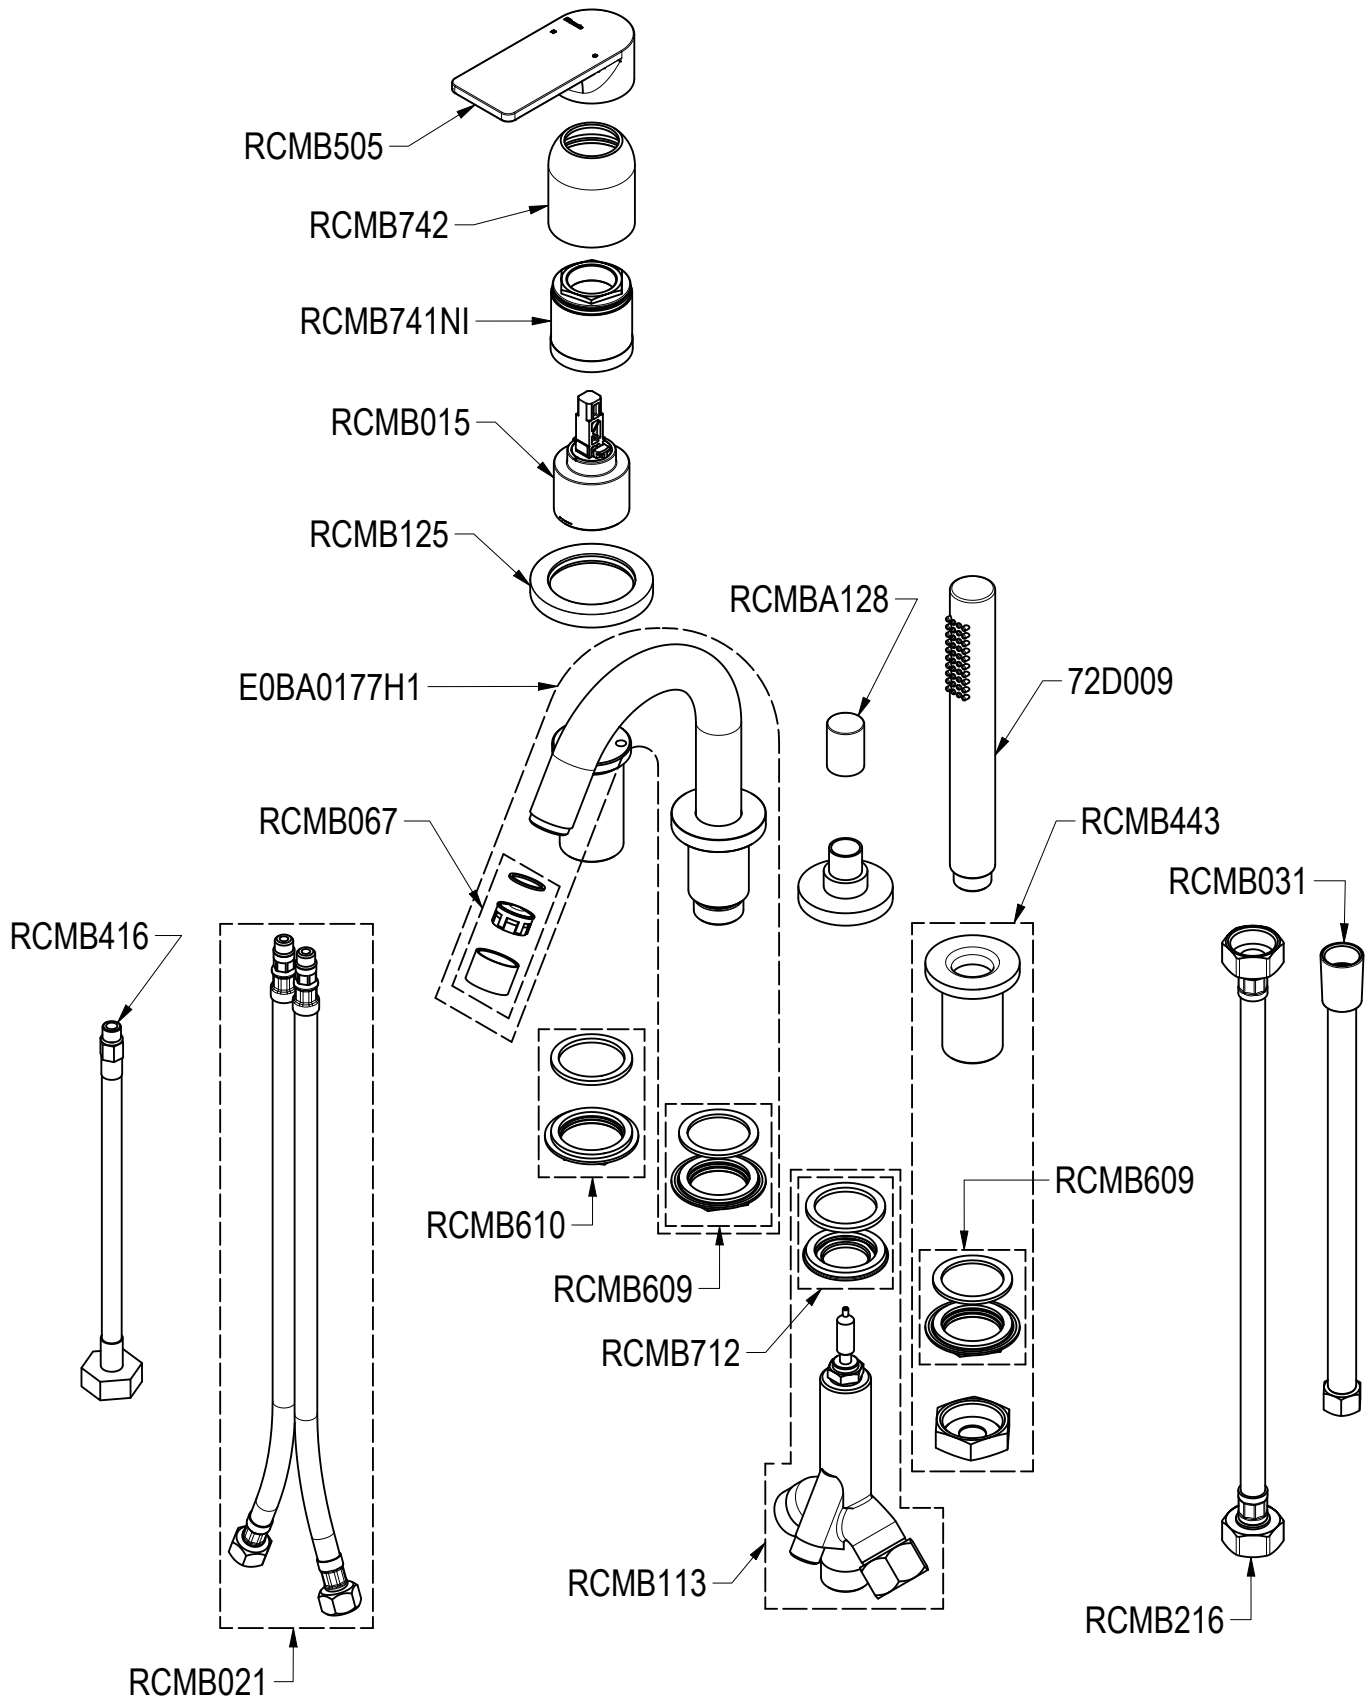

SCHEDA TECNICA / TECHNICAL DATA

RUBINETTERIE RITMONIO S.R.L. si riserva tutti i diritti connessi con il presente documento e con l'oggetto o la materia ivi rappresentati con divieto di riprodurlo, utilizzarlo o renderlo accessibile a terzi in assenza di previa autorizzazione. Disegno CAD non modificabile a mano

SERIE	POIS	CODICE	PR31EG201	DATA EMISSIONE	07/03/2025
DENOMINAZIONE	Gruppo bordo vasca Deck mounted bath group			REVISIONE	/
					/