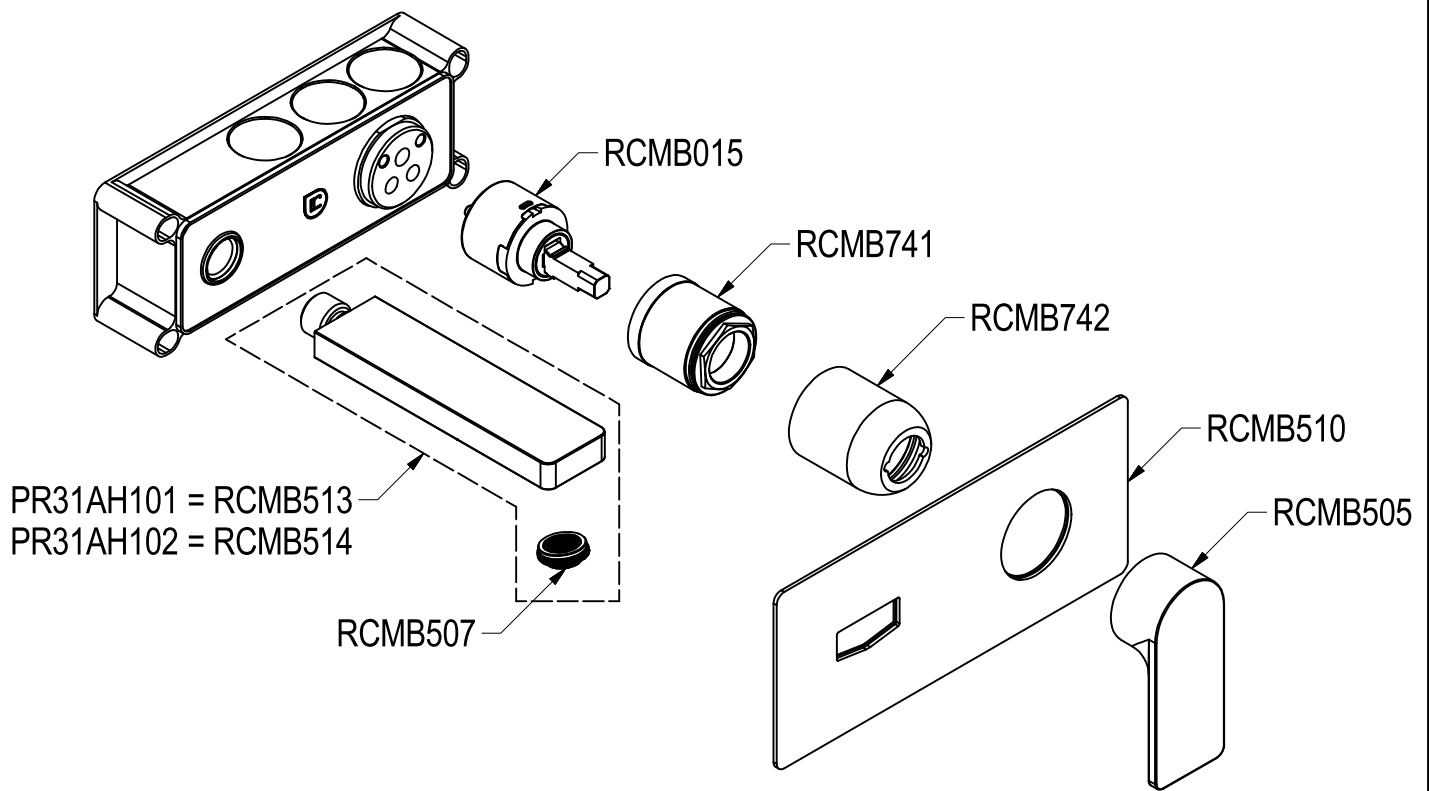

SCHEDA TECNICA / TECHNICAL DATA

RUBINETTERIE RITMONIO S.R.L. si riserva tutti i diritti connessi con il presente documento e con l'oggetto o la materia ivi rappresentati con divieto di riprodurlo, utilizzarlo o renderlo accessibile a terzi in assenza di previa autorizzazione. Disegno CAD non modificabile a mano

Ritmonio
Living a quality experience.
13019 VARALLO - (VC) - ITALY

SERIE	POIS	CODICE	PR31AH101-102	DATA EMISSIONE	04/03/16
DENOMINAZIONE	Miscelatore monocomando ad incasso per lavabo Built-in single lever basin mixer			REVISIONE	1
					12/10/16