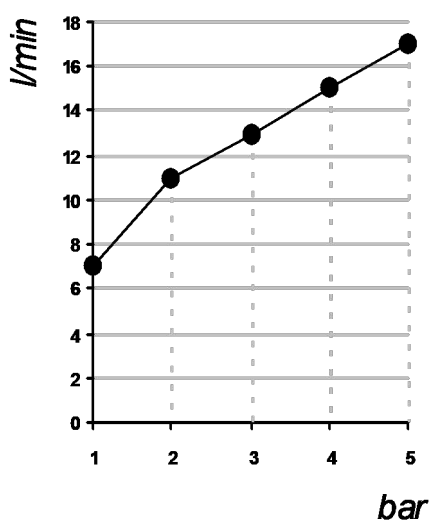

Doccetta / Hand shower

bar	1	2	3	4	5
l/min	7	11	13	15	17