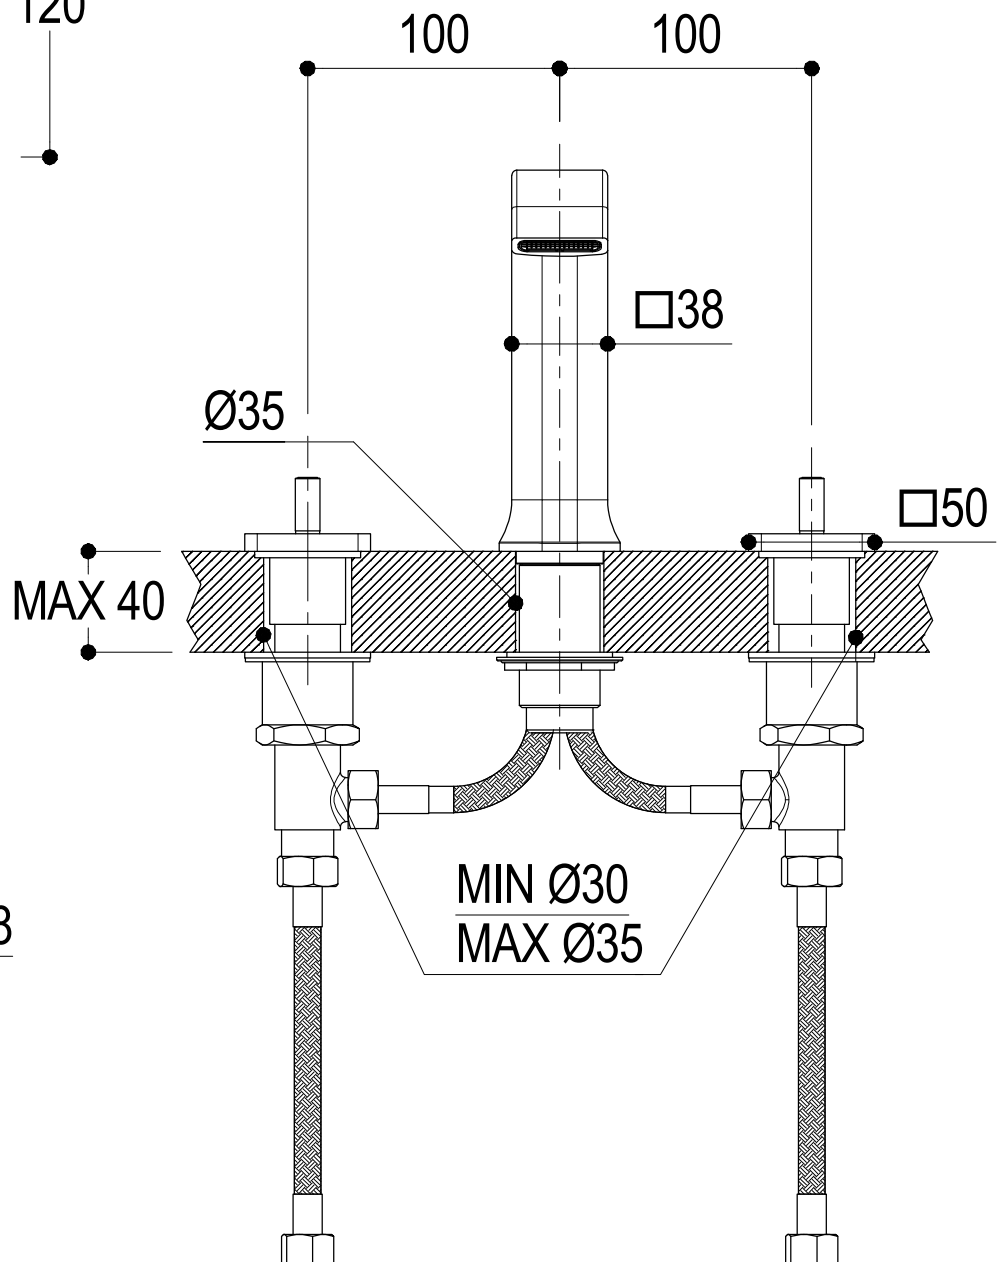

**Ritmonio**  
Living a quality experience.  
13019 VARALLO - (VC) - ITALY

SERIE TAORMINA

CODICE PR35AP201

DATA EMISSIONE 20/04/2018

DENOMINAZIONE Gruppo a tre fori per lavabo  
Three holes basin group

REVISIONE /  
/