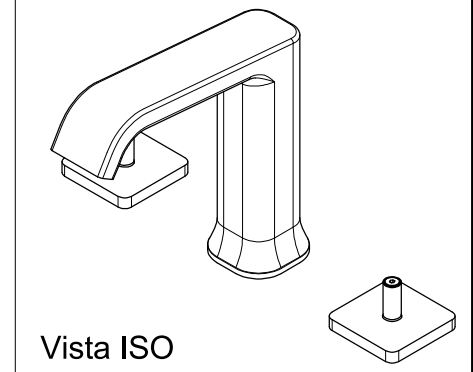

SCHEDA TECNICA / TECHNICAL DATA

RUBINETTERIE RITMONIO S.R.L. si riserva tutti i diritti connessi con il presente documento e con l'oggetto o la materia ivi rappresentati con divieto di riprodurlo, utilizzarlo o renderlo accessibile a terzi in assenza di previa autorizzazione. Disegno CAD non modificabile a mano

RUBINETTERIE RITMONIO S.R.L. will claim all rights related to the present document and with the object or subject represented therein with the prohibition of reproduction, use or disclosure to third parties without previous permission. The Cad plan is not alterable by hand

Ritmonio
Living a quality experience.
13019 VARALLO - (VC) - ITALY

SERIE TAORMINA

CODICE PR35AP201

DATA EMISSIONE 20/04/2018

DENOMINAZIONE Gruppo a tre fori per lavabo
Three holes basin group

REVISIONE /
/