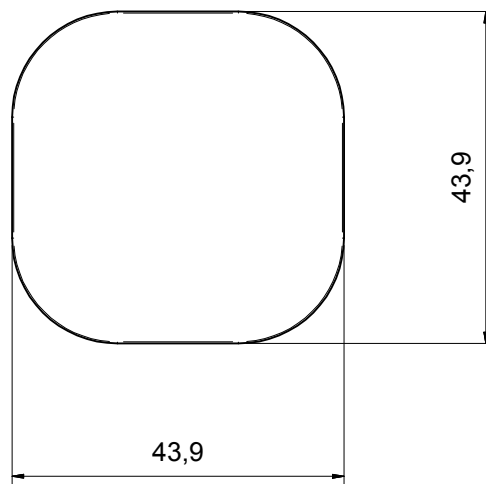

SCHEDA TECNICA / TECHNICAL DATA

RUBINETTERIE RITMONIO S.R.L. si riserva tutti i diritti connessi con il presente documento e con l'oggetto o la materia ivi rappresentati con divieto di riprodurlo, utilizzarlo o renderlo accessibile a terzi in assenza di previa autorizzazione. Disegno CAD non modificabile a mano

RUBINETTERIE RITMONIO S.R.L. will claim all rights related to the present document and with the object or subject represented therein with the prohibition of reproduction, use or disclosure to third parties without previous permission. The Cad plan is not alterable by hand

Ritmonio
Living a quality experience.
13019 VARALLO - (VC) - ITALY

SERIE TAORMINA

CODICE PR35MB001

DATA EMISSIONE 15/06/18

DENOMINAZIONE Comando senza leva
Handle without lever

REVISIONE