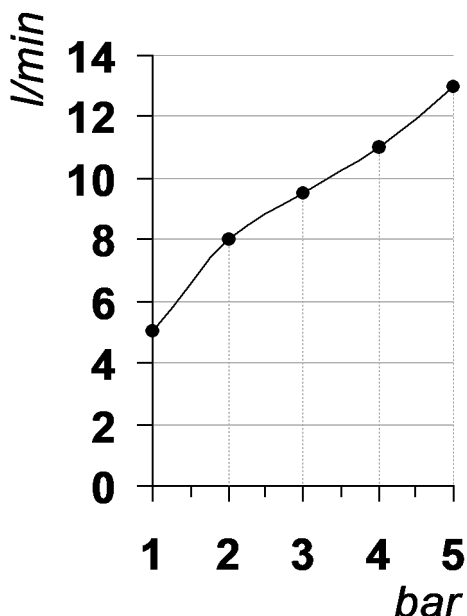

bar	1	2	3	4	5
l/min	5	8	9.5	11	13

REVISIONE

/

DATA EMISSIONE

09/06/2022