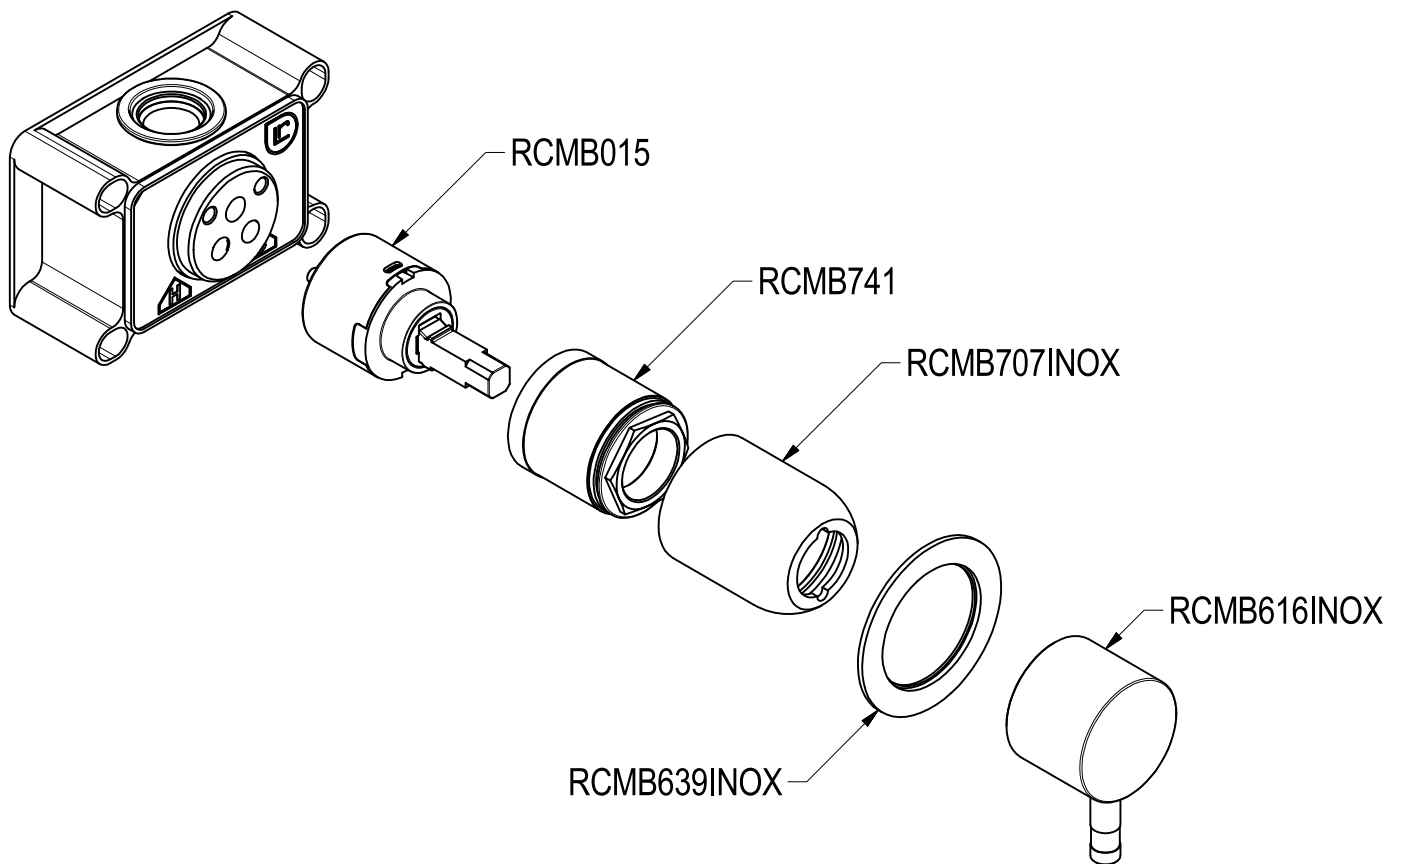

SCHEDA TECNICA / TECHNICAL DATA

RUBINETTERIE RITMONIO S.R.L. si riserva tutti i diritti connessi con il presente documento e con l'oggetto o la materia ivi rappresentati con divieto di riprodurlo, utilizzarlo o renderlo accessibile a terzi in assenza di previa autorizzazione. Disegno CAD non modificabile a mano

| | | | | | |
|---------------|--|--------|-------------|----------------|----------|
| SERIE | Ø35 INOX | CODICE | E0BA0140S/P | DATA EMISSIONE | 31/05/16 |
| DENOMINAZIONE | Miscelatore monocomando ad incasso per doccia/lavabo Built-in single lever shower/basin mixer | | | REVISIONE | 1 |
| | | | | | 17/10/16 |