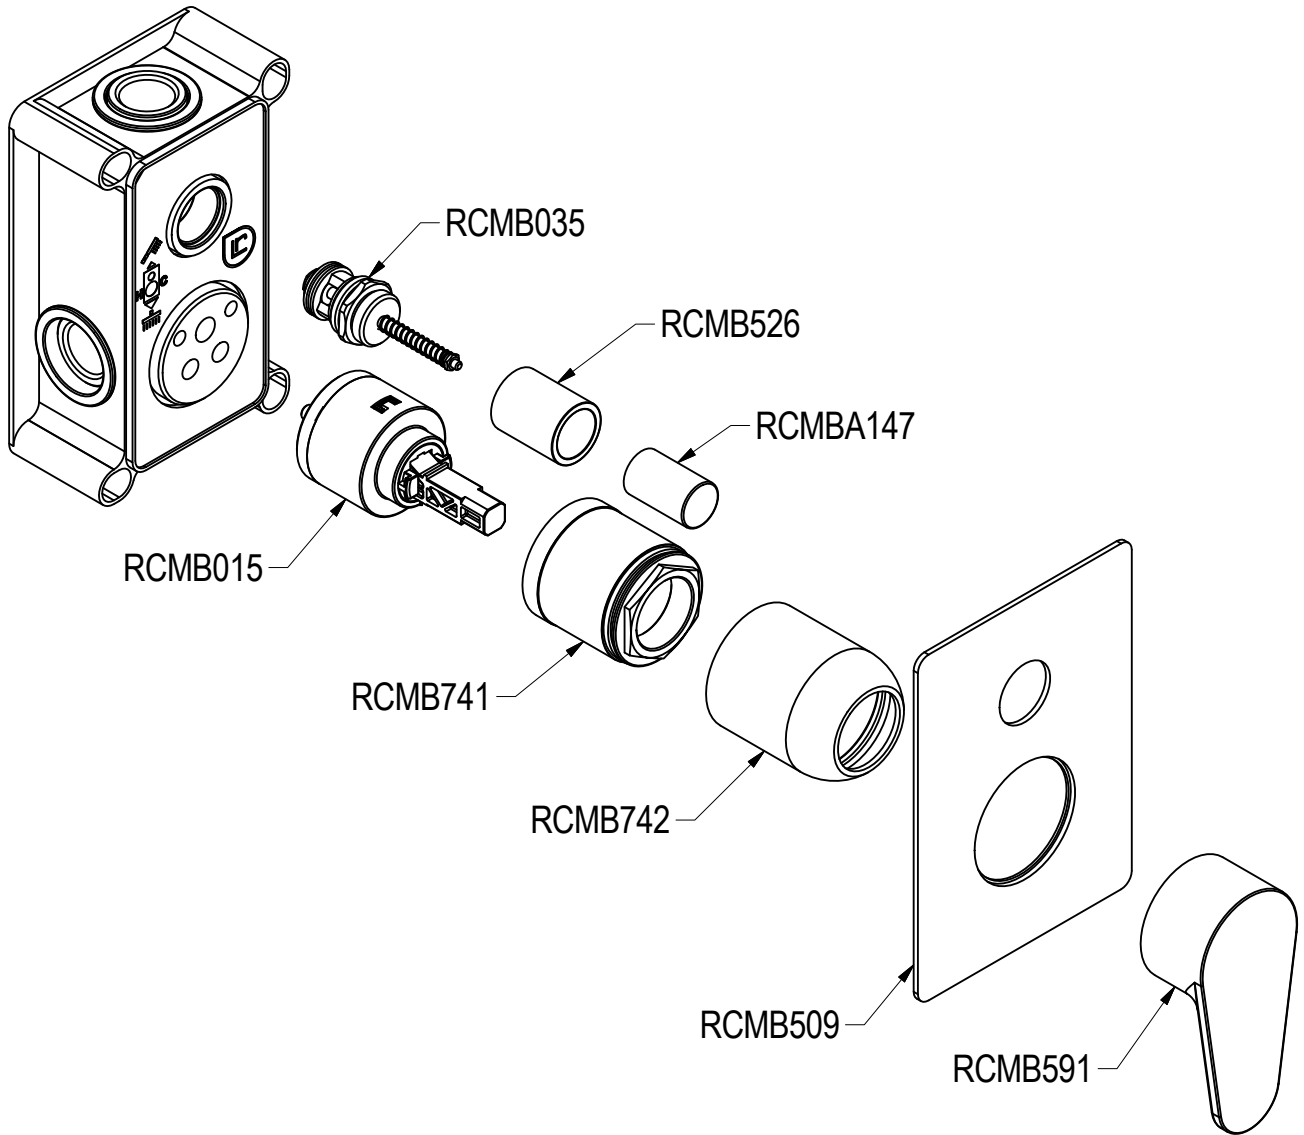

SCHEMA TECNICA / TECHNICAL DATA

RUBINETTERIE RITMONIO S.R.L. si riserva tutti i diritti connessi con il presente documento e con l'oggetto o la materia ivi rappresentati con divieto di riprodurlo, utilizzarlo o renderlo accessibile a terzi in assenza di previa autorizzazione. Disegno CAD non modificabile a mano

Ritmonio
Living a quality experience.
13019 VARALLO - (VC) - ITALY

SERIE	TIP	CODICE	DATA EMISSIONE
		PR38GB 101	07/06/2016
DENOMINAZIONE			REVISIONE
Miscelatore monocomando incasso vasca/doccia			2
Built-in single lever bath/shower mixer			11/11/2022