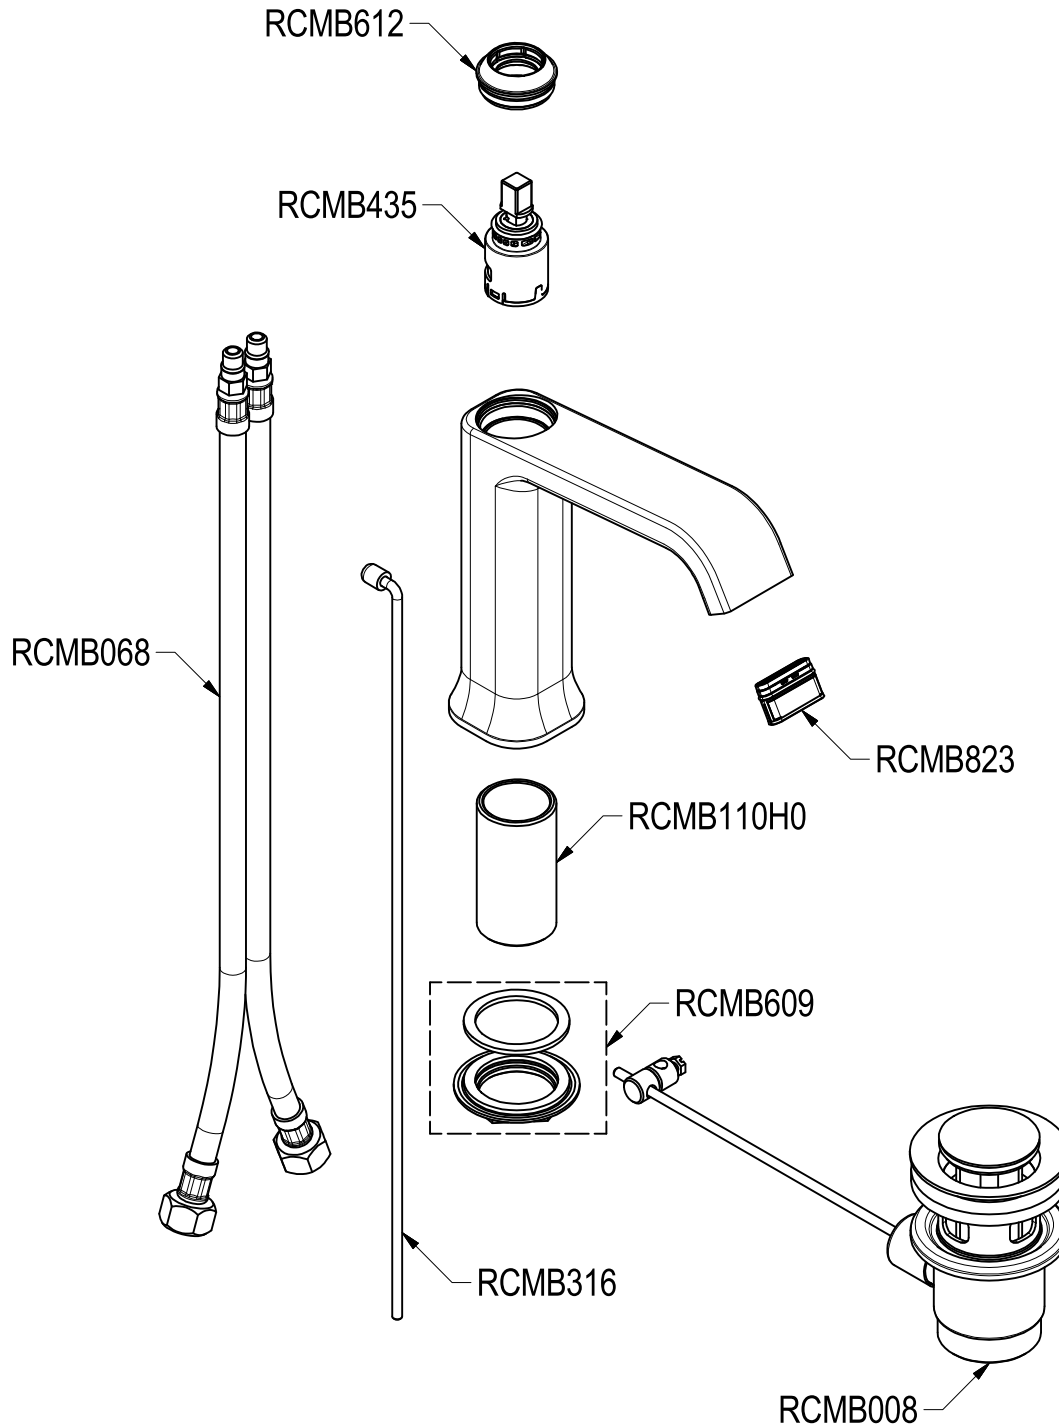

SCHEDA TECNICA / TECHNICAL DATA

RUBINETTERIE RITMONIO S.R.L. si riserva tutti i diritti connessi con il presente documento e con l'oggetto o la materia ivi rappresentati con divieto di riprodurlo, utilizzarlo o renderlo accessibile a terzi in assenza di previa autorizzazione. Disegno CAD non modificabile a mano

Ritmonio
Living a quality experience.
13019 VARALLO - (VC) - ITALY

SERIE TAORMINA

CODICE PR35AU101-201

DATA EMISSIONE 03/02/2018

DENOMINAZIONE Miscelatore monocomando per lavabo
Single lever basin mixer

REVISIONE /
/