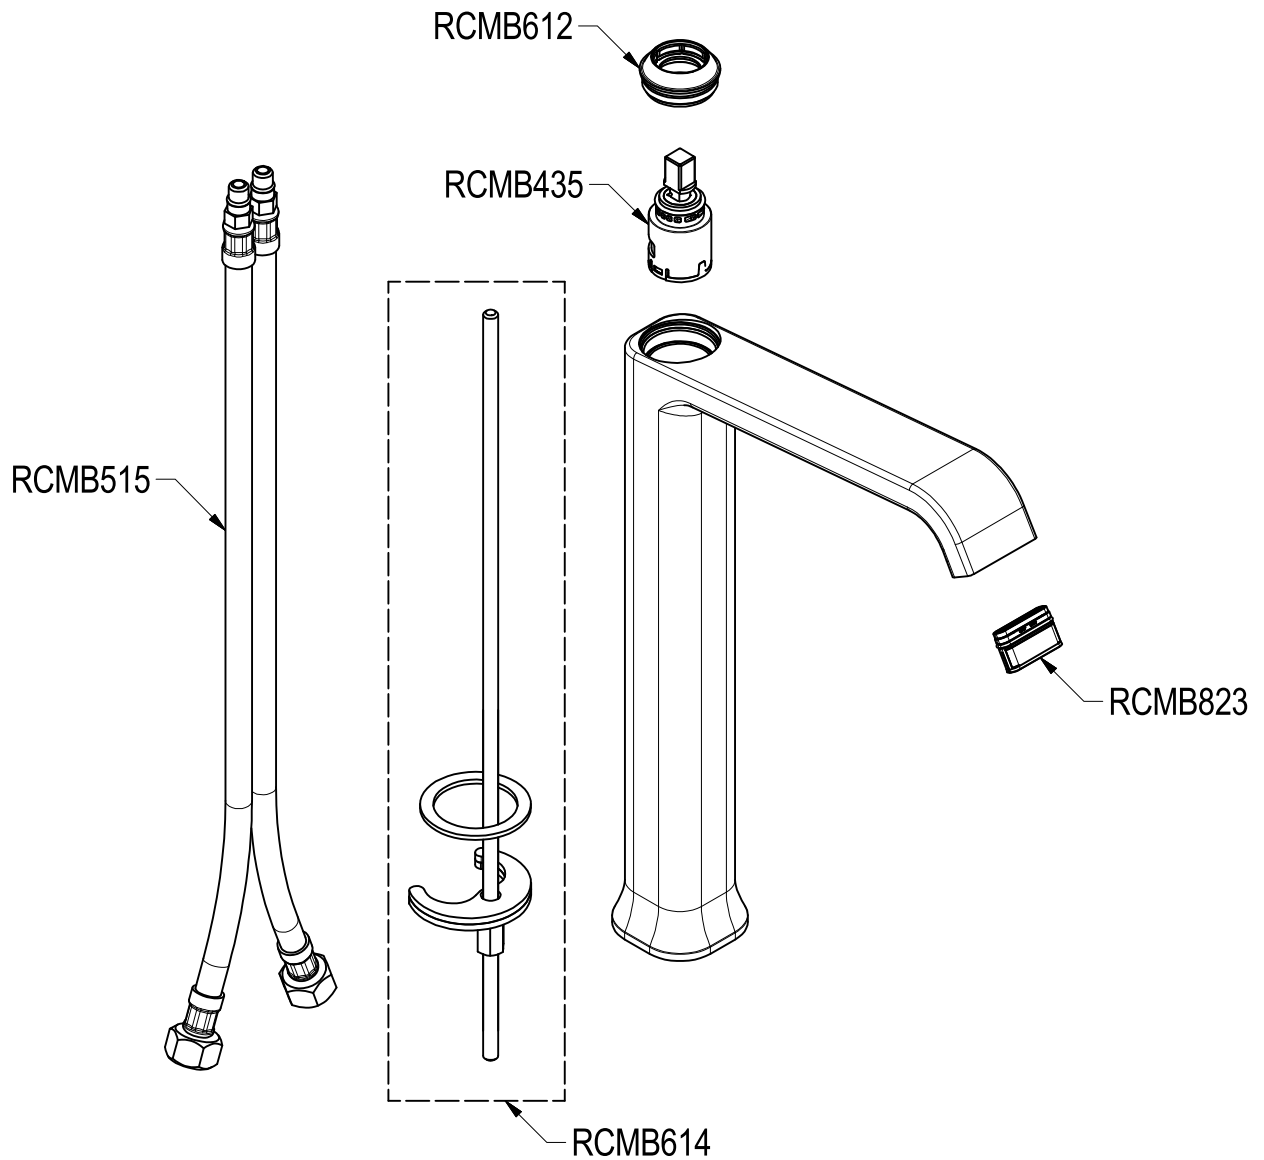

# SCHEDA TECNICA / TECHNICAL DATA

RUBINETTERIE RITMONIO S.R.L. si riserva tutti i diritti connessi con il presente documento e con l'oggetto o la materia ivi rappresentati con divieto di riprodurlo, utilizzarlo o renderlo accessibile a terzi in assenza di previa autorizzazione. Disegno CAD non modificabile a mano

**Ritmonio**  
Living a quality experience.  
13019 VARALLO - (VC) - ITALY

SERIE TAORMINA

CODICE PR35AV201

DATA EMISSIONE 05/02/2018

DENOMINAZIONE Miscelatore monocomando sopraiano per lavabo  
Exposed single lever masin mixer