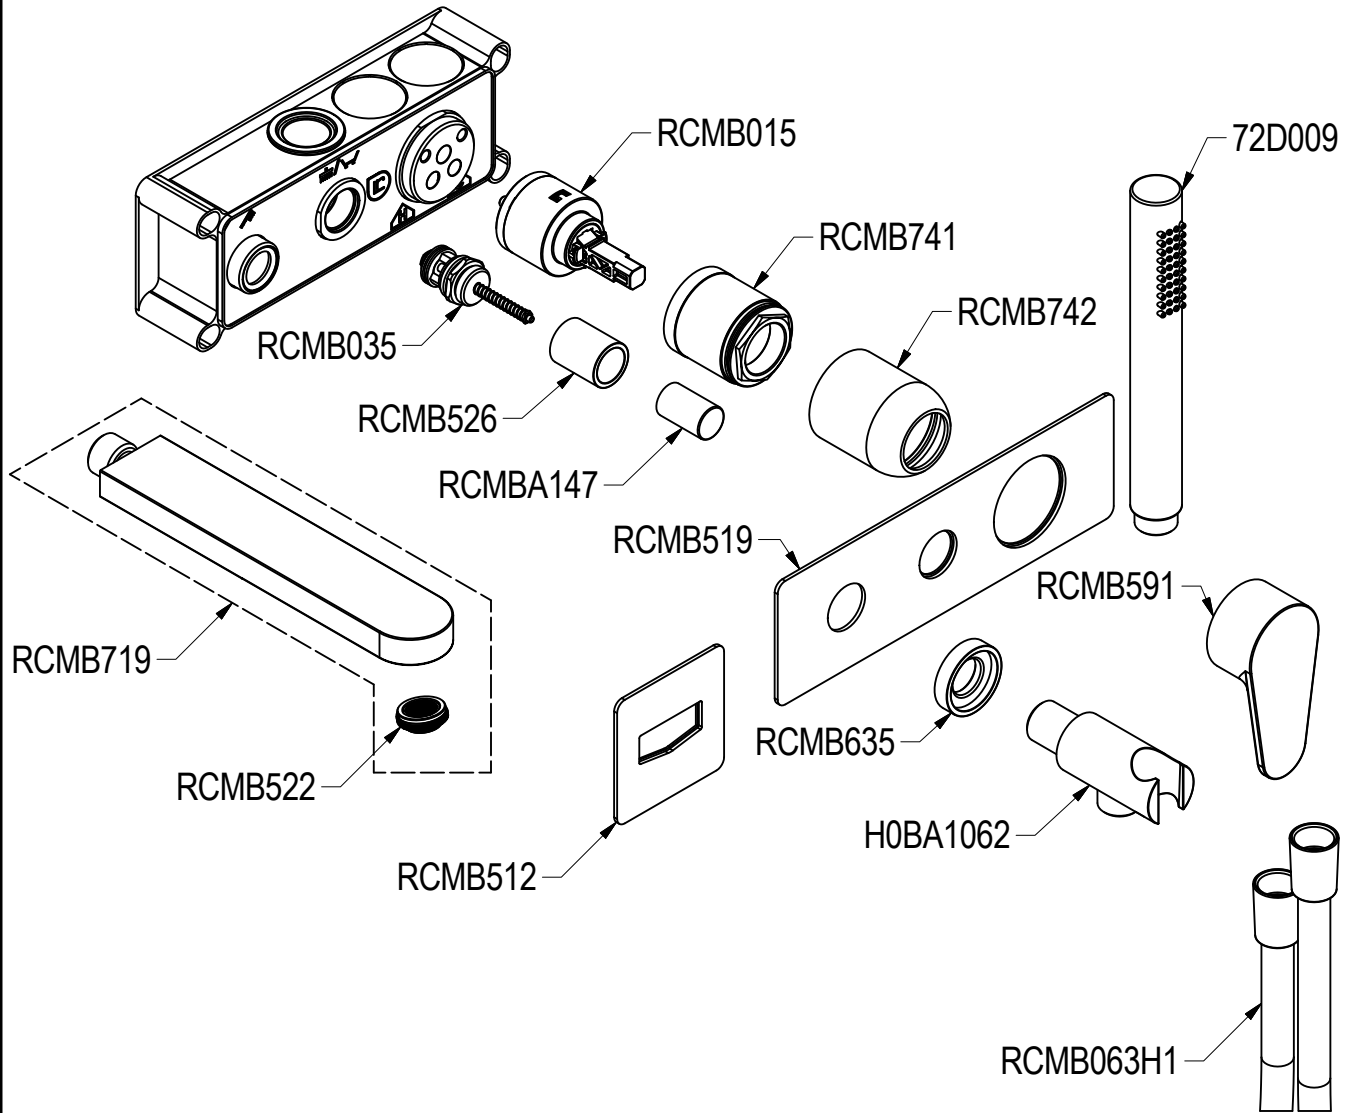

SCHEDA TECNICA / TECHNICAL DATA

RUBINETTERIE RITMONIO S.R.L. si riserva tutti i diritti connessi con il presente documento e con l'oggetto o la materia ivi rappresentati con divieto di riprodurlo, utilizzarlo o renderlo accessibile a terzi in assenza di previa autorizzazione. Disegno CAD non modificabile a mano

 Ritmonio Living a quality experience. 13019 VARALLO - (VC) - ITALY	SERIE	TIP	CODICE	DATA EMISSIONE
			PR38EB 101	31/05/2013
	DENOMINAZIONE			
Miscelatore monocomando incasso vasca Built-in lever bath mixer				3
				11/11/2022