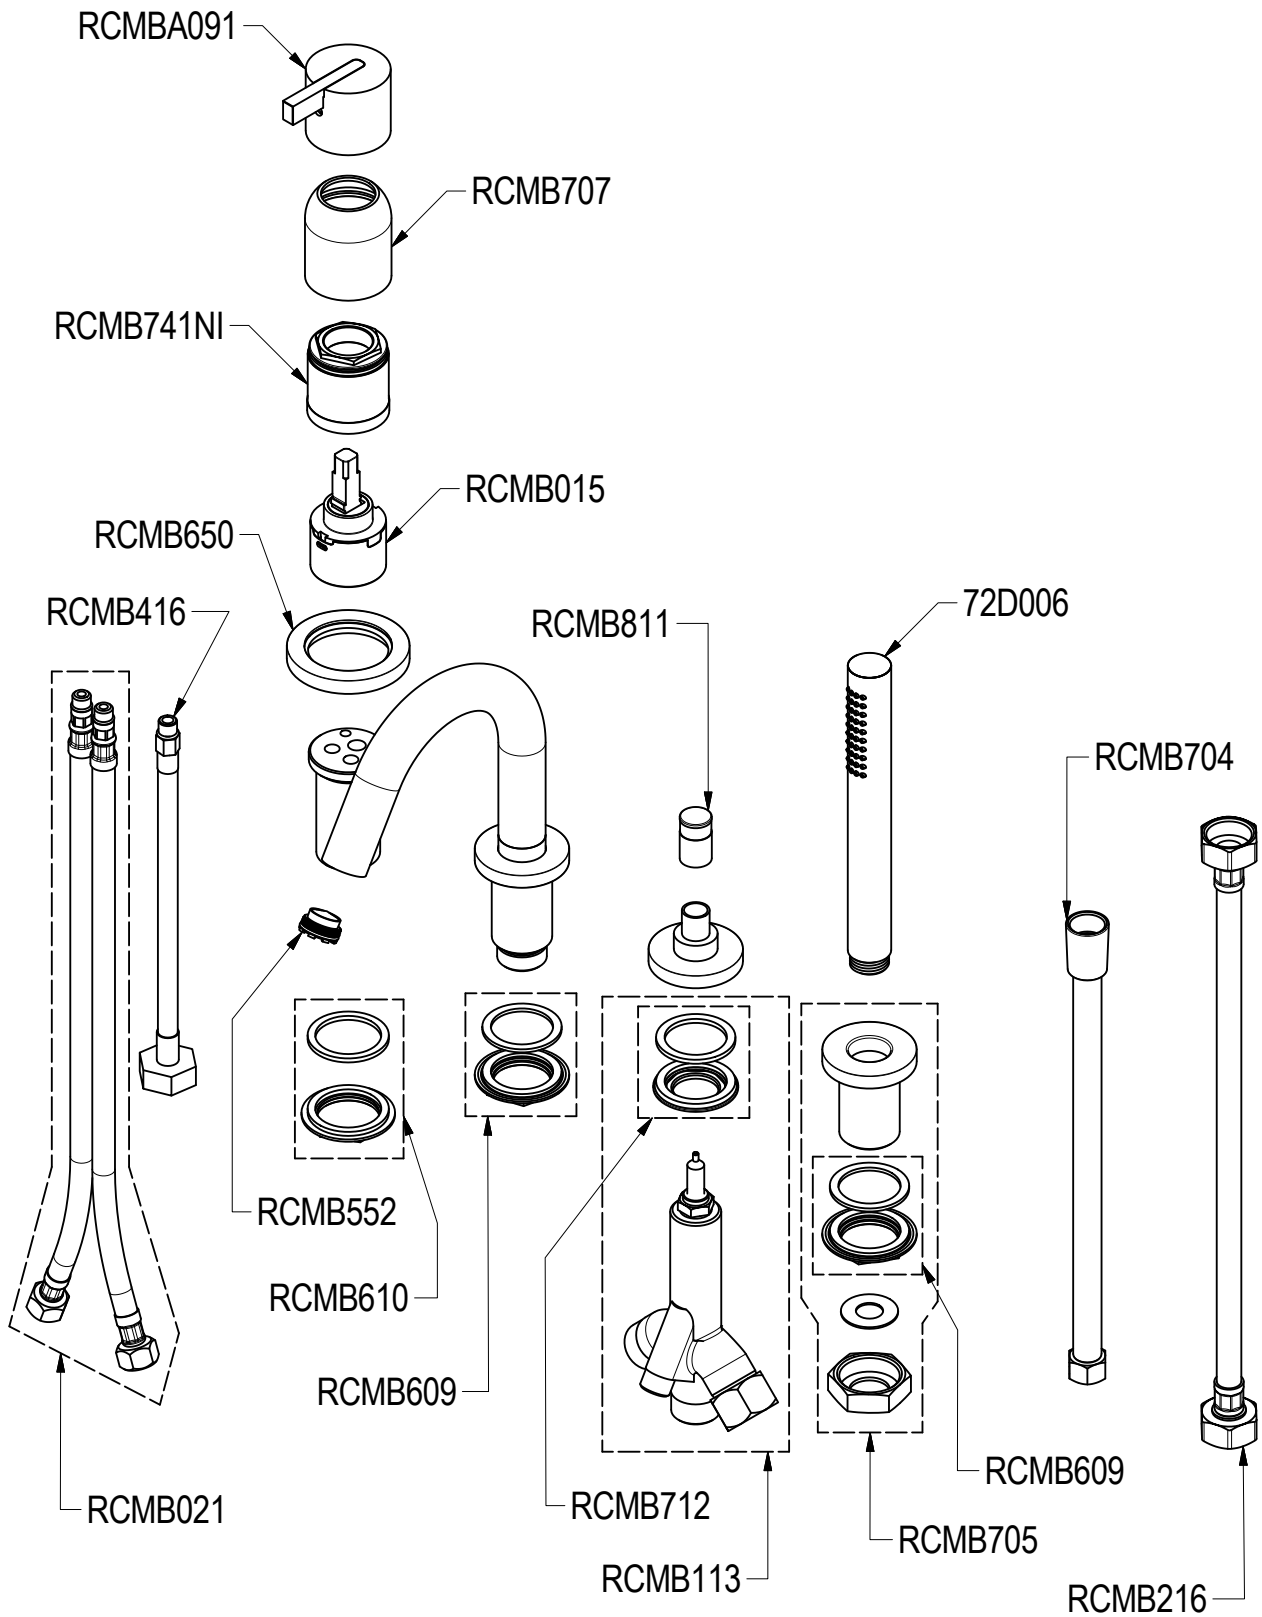

SCHEDA TECNICA / TECHNICAL DATA

RUBINETTERIE RITMONIO S.R.L. si riserva tutti i diritti connessi con il presente documento e con l'oggetto o la materia ivi rappresentati con divieto di riprodurlo, utilizzarlo o renderlo accessibile a terzi in assenza di previa autorizzazione. Disegno CAD non modificabile a mano

Ritmonio
Living a quality experience.
13019 VARALLO - (VC) - ITALY

SERIE DOT316 ROUND

CODICE PR50EG201

DATA EMISSIONE 23/07/2020

DENOMINAZIONE Gruppo per bordo vasca
Deck mounted bath group

REVISIONE /
/