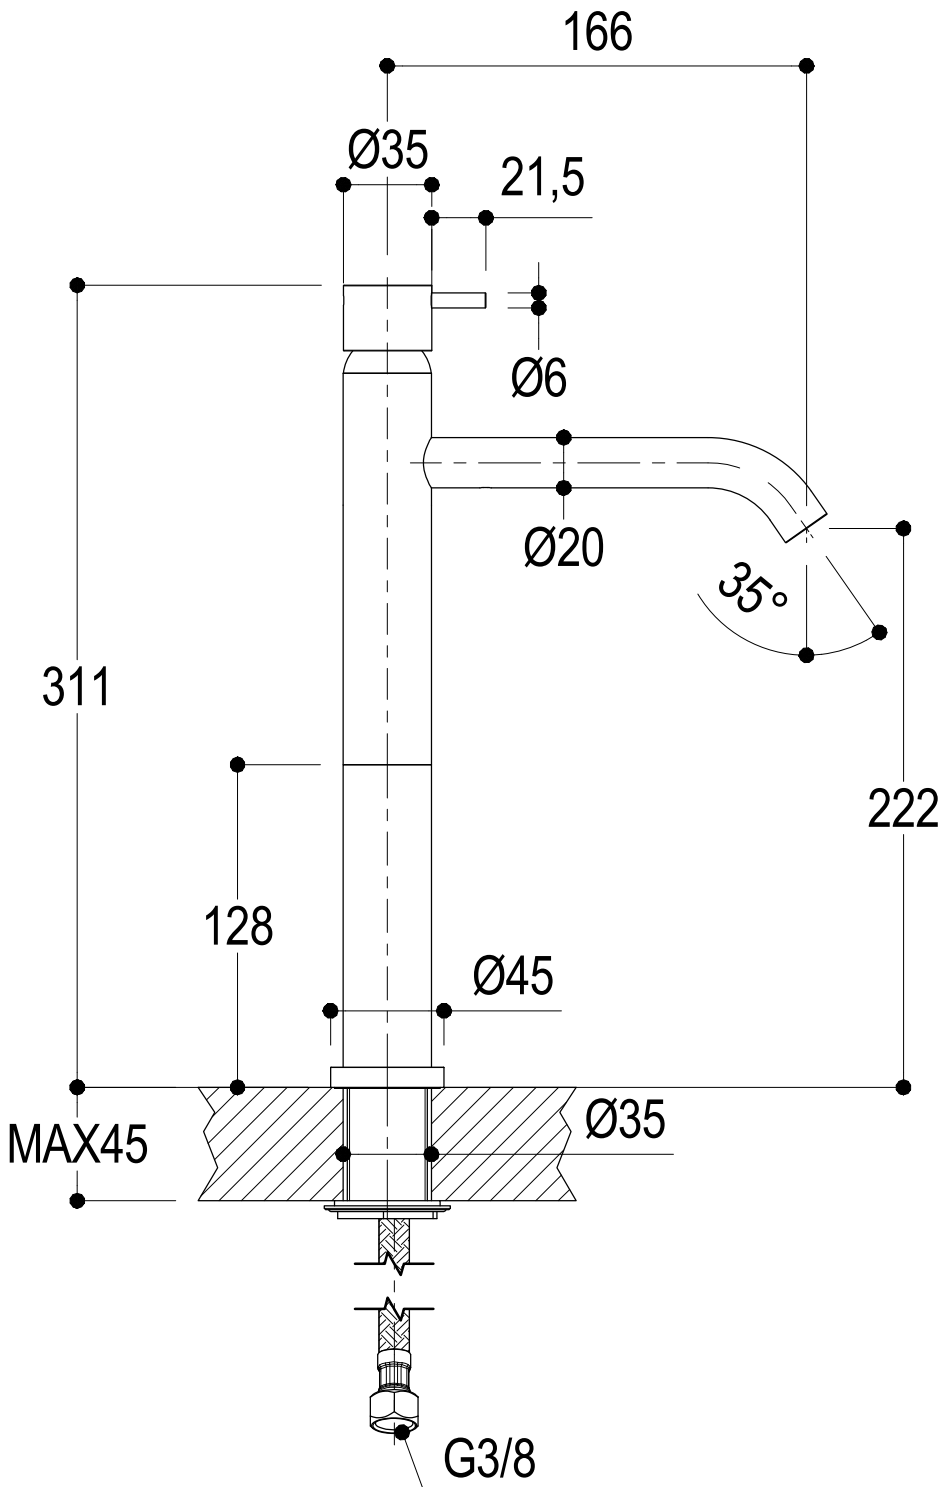

Ritmonio
Living a quality experience.
13019 VARALLO - (VC) - ITALY

SERIE	Ø35 inox	CODICE	E0BA0129C	DATA EMISSIONE	05/05/15
DENOMINAZIONE	Miscelatore monocomando per lavabo Single lever basin mixer				
REVISIONE	EMESSO	APPROVATO			
/	SIGNORINI	GIUSTO			

Living a quality experience.

13019 VARALLO - (VC) - ITALY

I diagrammi riportati di seguito riassumono i valori riscontrati durante le prove di portata dei seguenti articoli. Le prove sono state effettuate con pressioni che variavano da 1 a 5 bar e in posizione di acqua miscelata