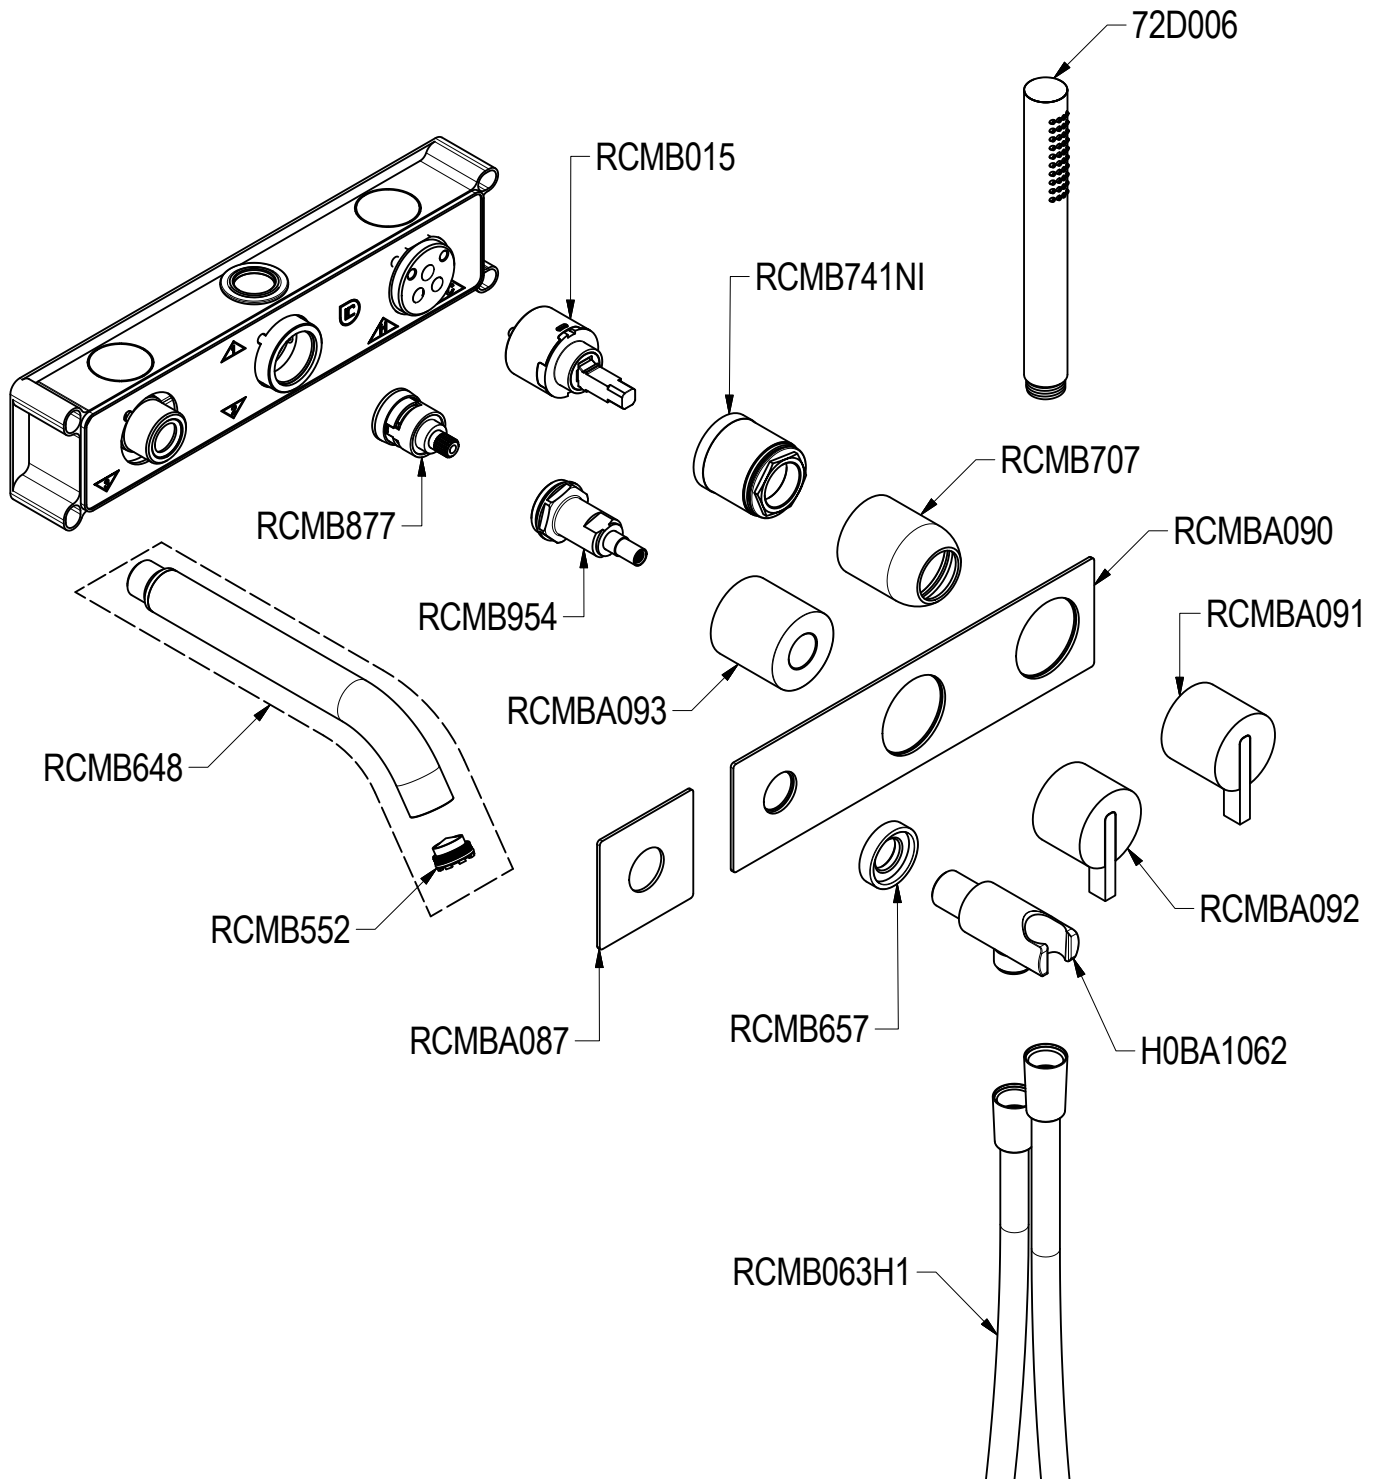

# SCHEDA TECNICA / TECHNICAL DATA

RUBINETTERIE RITMONIO S.R.L. si riserva tutti i diritti connessi con il presente documento e con l'oggetto o la materia ivi rappresentati con divieto di riprodurlo, utilizzarlo o renderlo accessibile a terzi in assenza di previa autorizzazione. Disegno CAD non modificabile a mano

**Ritmonio**  
Living a quality experience.  
13019 VARALLO - (VC) - ITALY

SERIE DOT316 ROUND

CODICE PR50EB 103

DATA EMISSIONE 24/07/2020

DENOMINAZIONE Miscelatore monocomando ad incasso per vasca  
Built-in single lever basin mixer