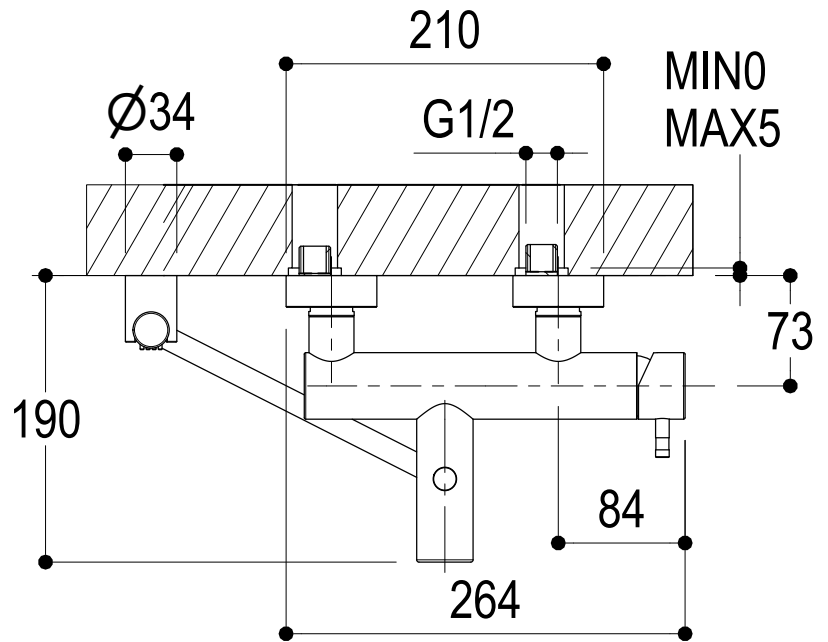

Vista ISO

Ritmonio
Living a quality experience.
13019 VARALLO - (VC) - ITALY

SERIE **DIAMETRO35**

CODICE **E0BA0132**

DATA EMISSIONE **05/03/2025**

DENOMINAZIONE **Miscelatore monocomando esterno per vasca**
External single lever bath mixer