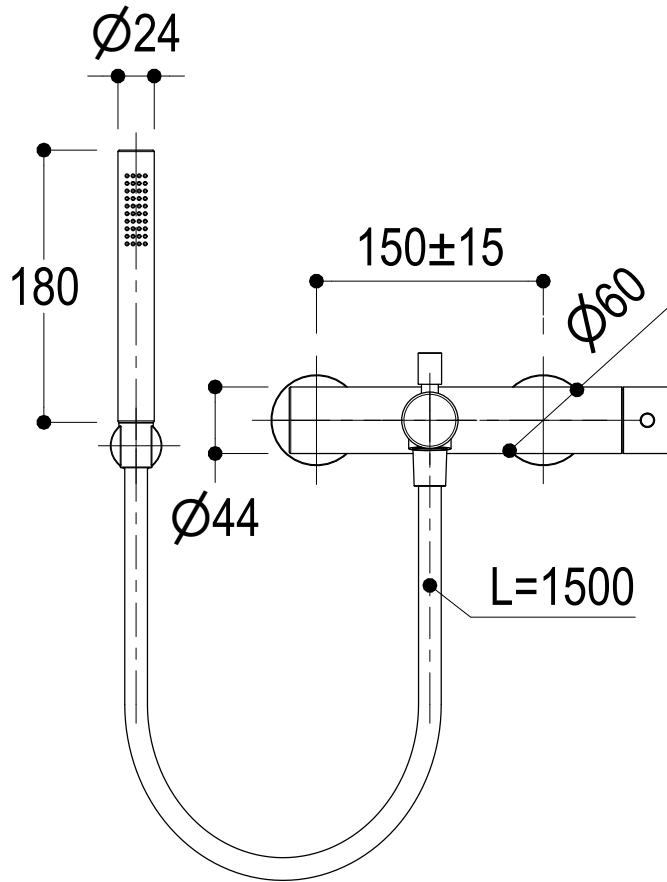

SCHEDA TECNICA / TECHNICAL DATA

RUBINETTERIE RITMONIO S.R.L. si riserva tutti i diritti connessi con il presente documento e con l'oggetto o la materia ivi rappresentati con divieto di riprodurlo, utilizzarlo o renderlo accessibile a terzi in assenza di previa autorizzazione. Disegno CAD non modificabile a mano

Vista ISO

Ritmonio
Living a quality experience.
13019 VARALLO - (VC) - ITALY

SERIE **DIAMETRO35**

CODICE **E0BA0132**

DATA EMISSIONE **05/03/2025**

DENOMINAZIONE **Miscelatore monocomando esterno per vasca**
External single lever bath mixer