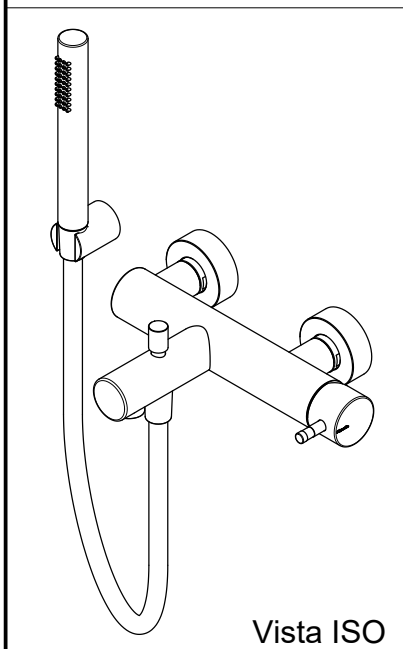

SCHEDA TECNICA / TECHNICAL DATA

RUBINETTERIE RITMONIO S.R.L. si riserva tutti i diritti connessi con il presente documento e con l'oggetto o la materia ivi rappresentati con divieto di riprodurlo, utilizzarlo o renderlo accessibile a terzi in assenza di previa autorizzazione. Disegno CAD non modificabile a mano

Vista ISO

Ritmonio
Living a quality experience.
13019 VARALLO - (VC) - ITALY

SERIE **DIAMETRO35**

CODICE **E0BA0132**

DATA EMISSIONE **05/03/2025**

DENOMINAZIONE **Miscelatore monocomando esterno per vasca**
External single lever bath mixer