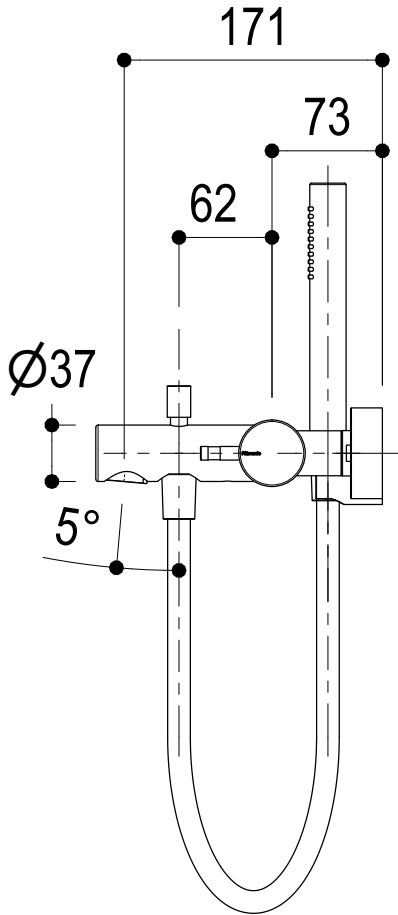

SCHEDA TECNICA / TECHNICAL DATA

RUBINETTERIE RITMONIO S.R.L. si riserva tutti i diritti connessi con il presente documento e con l'oggetto o la materia ivi rappresentati con divieto di riprodurlo, utilizzarlo o renderlo accessibile a terzi in assenza di previa autorizzazione. Disegno CAD non modificabile a mano

Vista ISO

Ritmonio
Living a quality experience.
13019 VARALLO - (VC) - ITALY

SERIE **DIAMETRO35**

CODICE **E0BA0132**

DATA EMISSIONE **05/03/2025**

DENOMINAZIONE **Miscelatore monocomando esterno per vasca**
External single lever bath mixer