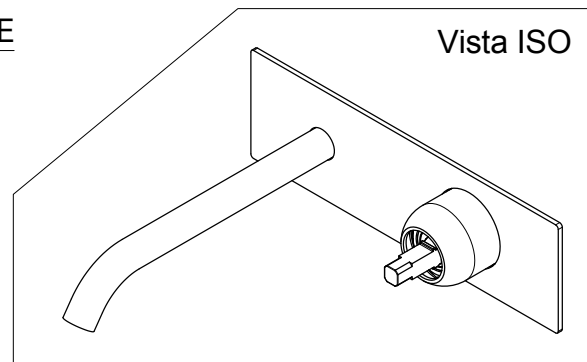

SCHEDA TECNICA / TECHNICAL DATA

RUBINETTERIE RITMONIO S.R.L. si riserva tutti i diritti connessi con il presente documento e con l'oggetto o la materia ivi rappresentati con divieto di riprodurlo, utilizzarlo o renderlo accessibile a terzi in assenza di previa autorizzazione. Disegno CAD non modificabile a mano

RUBINETTERIE RITMONIO S.R.L. will claim all rights related to the present document and with the object or subject represented therein with the prohibition of reproduction, use or disclosure to third parties without previous permission. The Cad plan is not alterable by hand

Ritmonio
Living a quality experience.
13019 VARALLO - (VC) - ITALY

SERIE
DIAMETRO35 IMPRONTE

CODICE
PR51AY102

DATA EMISSIONE
30/03/2020

DENOMINAZIONE
Miscelatore monocomando ad incasso per lavabo
Built-in single lever basin mixer

REVISIONE
/