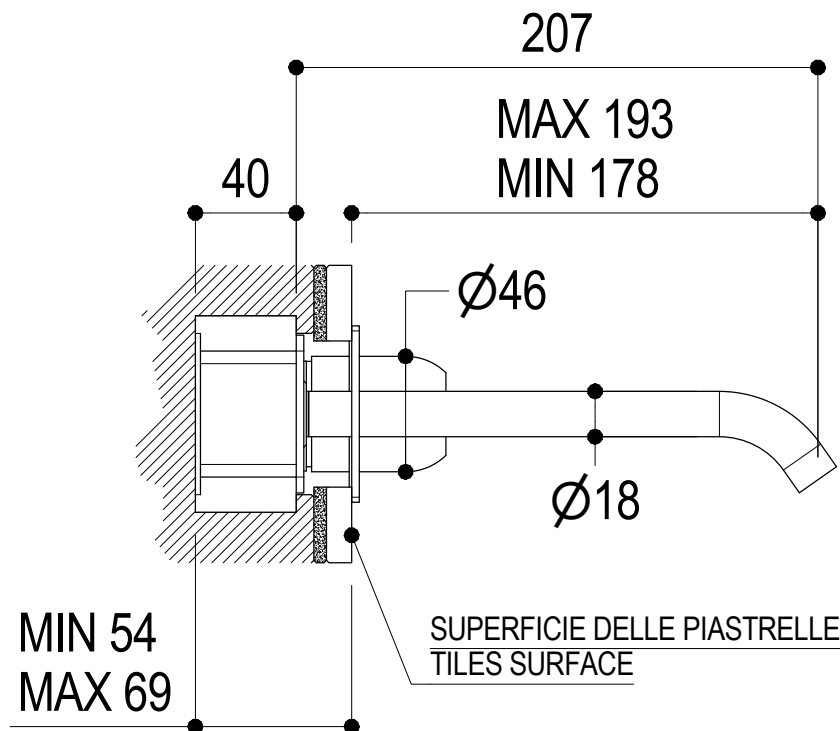

Ritmonio
Living a quality experience.
13019 VARALLO - (VC) - ITALY

SERIE
DIAMETRO35 IMPRONTE

CODICE
PR51AY102

DATA EMISSIONE
30/03/2020

DENOMINAZIONE
Miscelatore monocomando ad incasso per lavabo
Built-in single lever basin mixer

Living a quality experience.

13019 VARALLO - (VC) - ITALY

I diagrammi riportati di seguito riassumono i valori riscontrati durante le prove di portata dei seguenti articoli. Le prove sono state effettuate con pressioni che variavano da 1 a 5 bar e in posizione di acqua miscelata

The following diagrams sum up the values, taken from flow tests of the following items. Tests were conducted with pressure variations from 1 to 5 bar and with mixed water.

DIAMETRO35 IMPRONTE

Art. PR51AY102