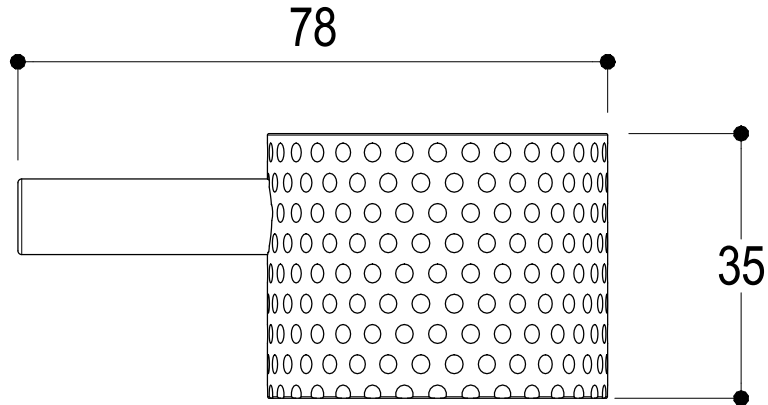

SCHEDA TECNICA / TECHNICAL DATA

RUBINETTERIE RITMONIO S.R.L. si riserva tutti i diritti connessi con il presente documento e con l'oggetto o la materia ivi rappresentati con divieto di riprodurlo, utilizzarlo o renderlo accessibile a terzi in assenza di previa autorizzazione. Disegno CAD non modificabile a mano

RUBINETTERIE RITMONIO S.R.L. will claim all rights related to the present document and with the object or subject represented therein with the prohibition of reproduction, use or disclosure to third parties without previous permission. The Cad plan is not alterable by hand