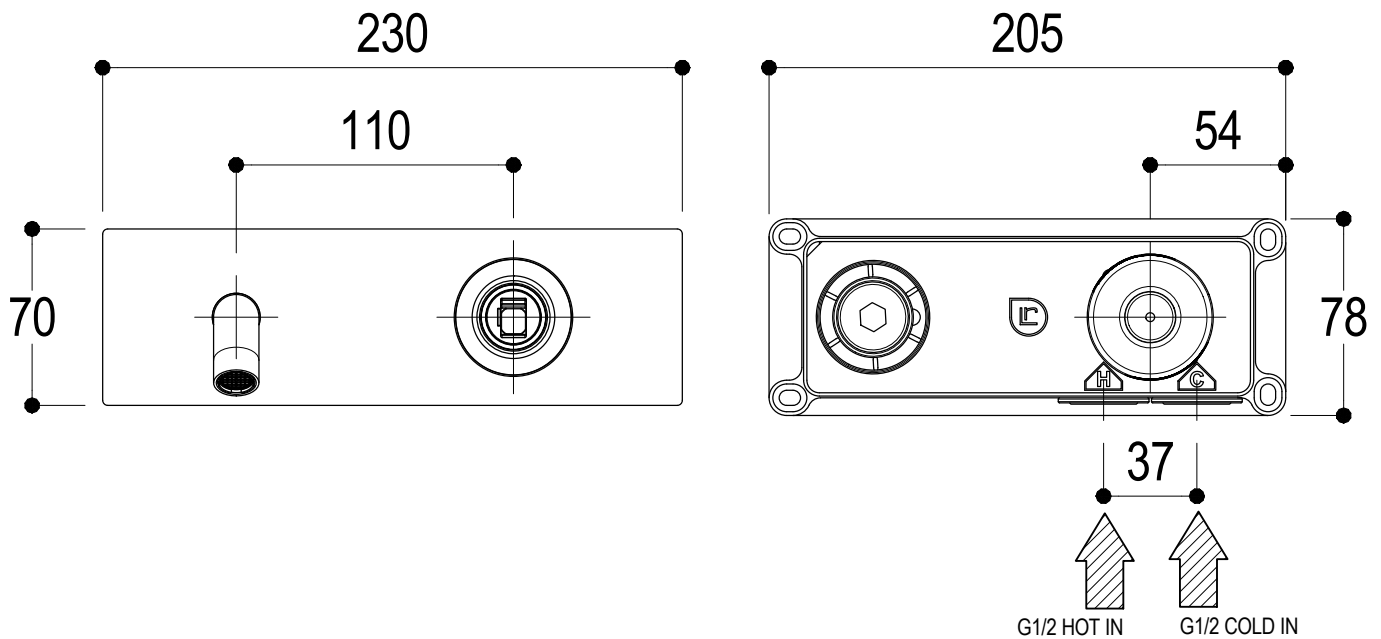

Ritmonio
Living a quality experience.
13019 VARALLO - (VC) - ITALY

SERIE
DIAMETRO35 IMPRONTE

CODICE
PR51AY102

DATA EMISSIONE
30/03/2020

DENOMINAZIONE
Miscelatore monocomando ad incasso per lavabo
Built-in single lever basin mixer