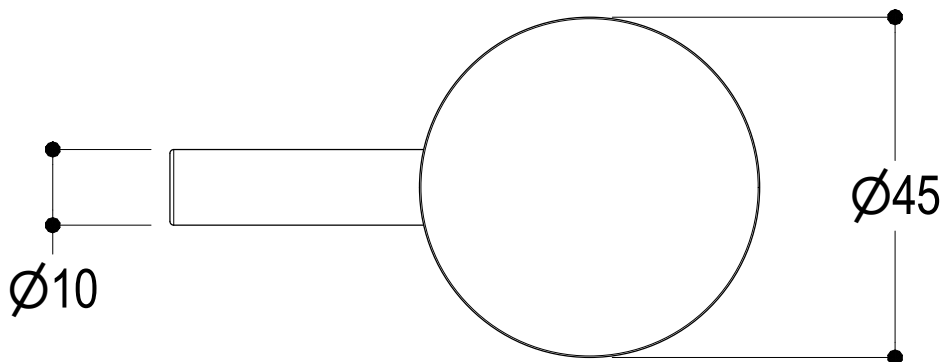

SCHEDA TECNICA / TECHNICAL DATA

RUBINETTERIE RITMONIO S.R.L. si riserva tutti i diritti connessi con il presente documento e con l'oggetto o la materia ivi rappresentati con divieto di riprodurlo, utilizzarlo o renderlo accessibile a terzi in assenza di previa autorizzazione. Disegno CAD non modificabile a mano

RUBINETTERIE RITMONIO S.R.L. will claim all rights related to the present document and with the object or subject represented therein with the prohibition of reproduction, use or disclosure to third parties without previous permission. The Cad plan is not alterable by hand