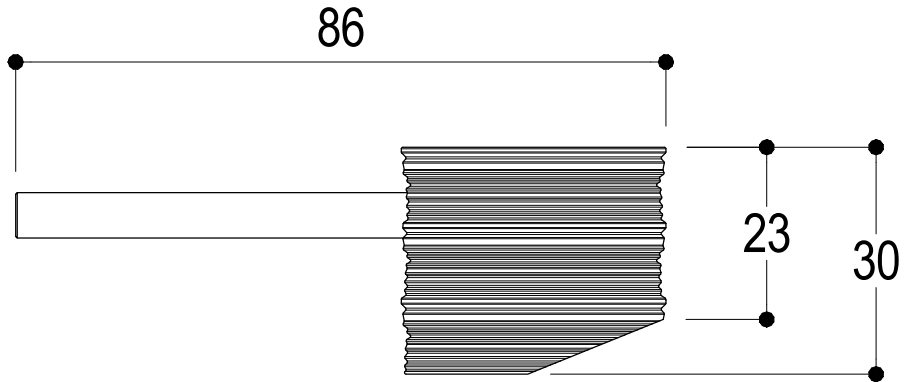

SCHEDA TECNICA / TECHNICAL DATA

RUBINETTERIE RITMONIO S.R.L. si riserva tutti i diritti connessi con il presente documento e con l'oggetto o la materia ivi rappresentati con divieto di riprodurlo, utilizzarlo o renderlo accessibile a terzi in assenza di previa autorizzazione. Disegno CAD non modificabile a mano

RUBINETTERIE RITMONIO S.R.L. will claim all rights related to the present document and with the object or subject represented therein with the prohibition of reproduction, use or disclosure to third parties without previous permission. The Cad plan is not alterable by hand