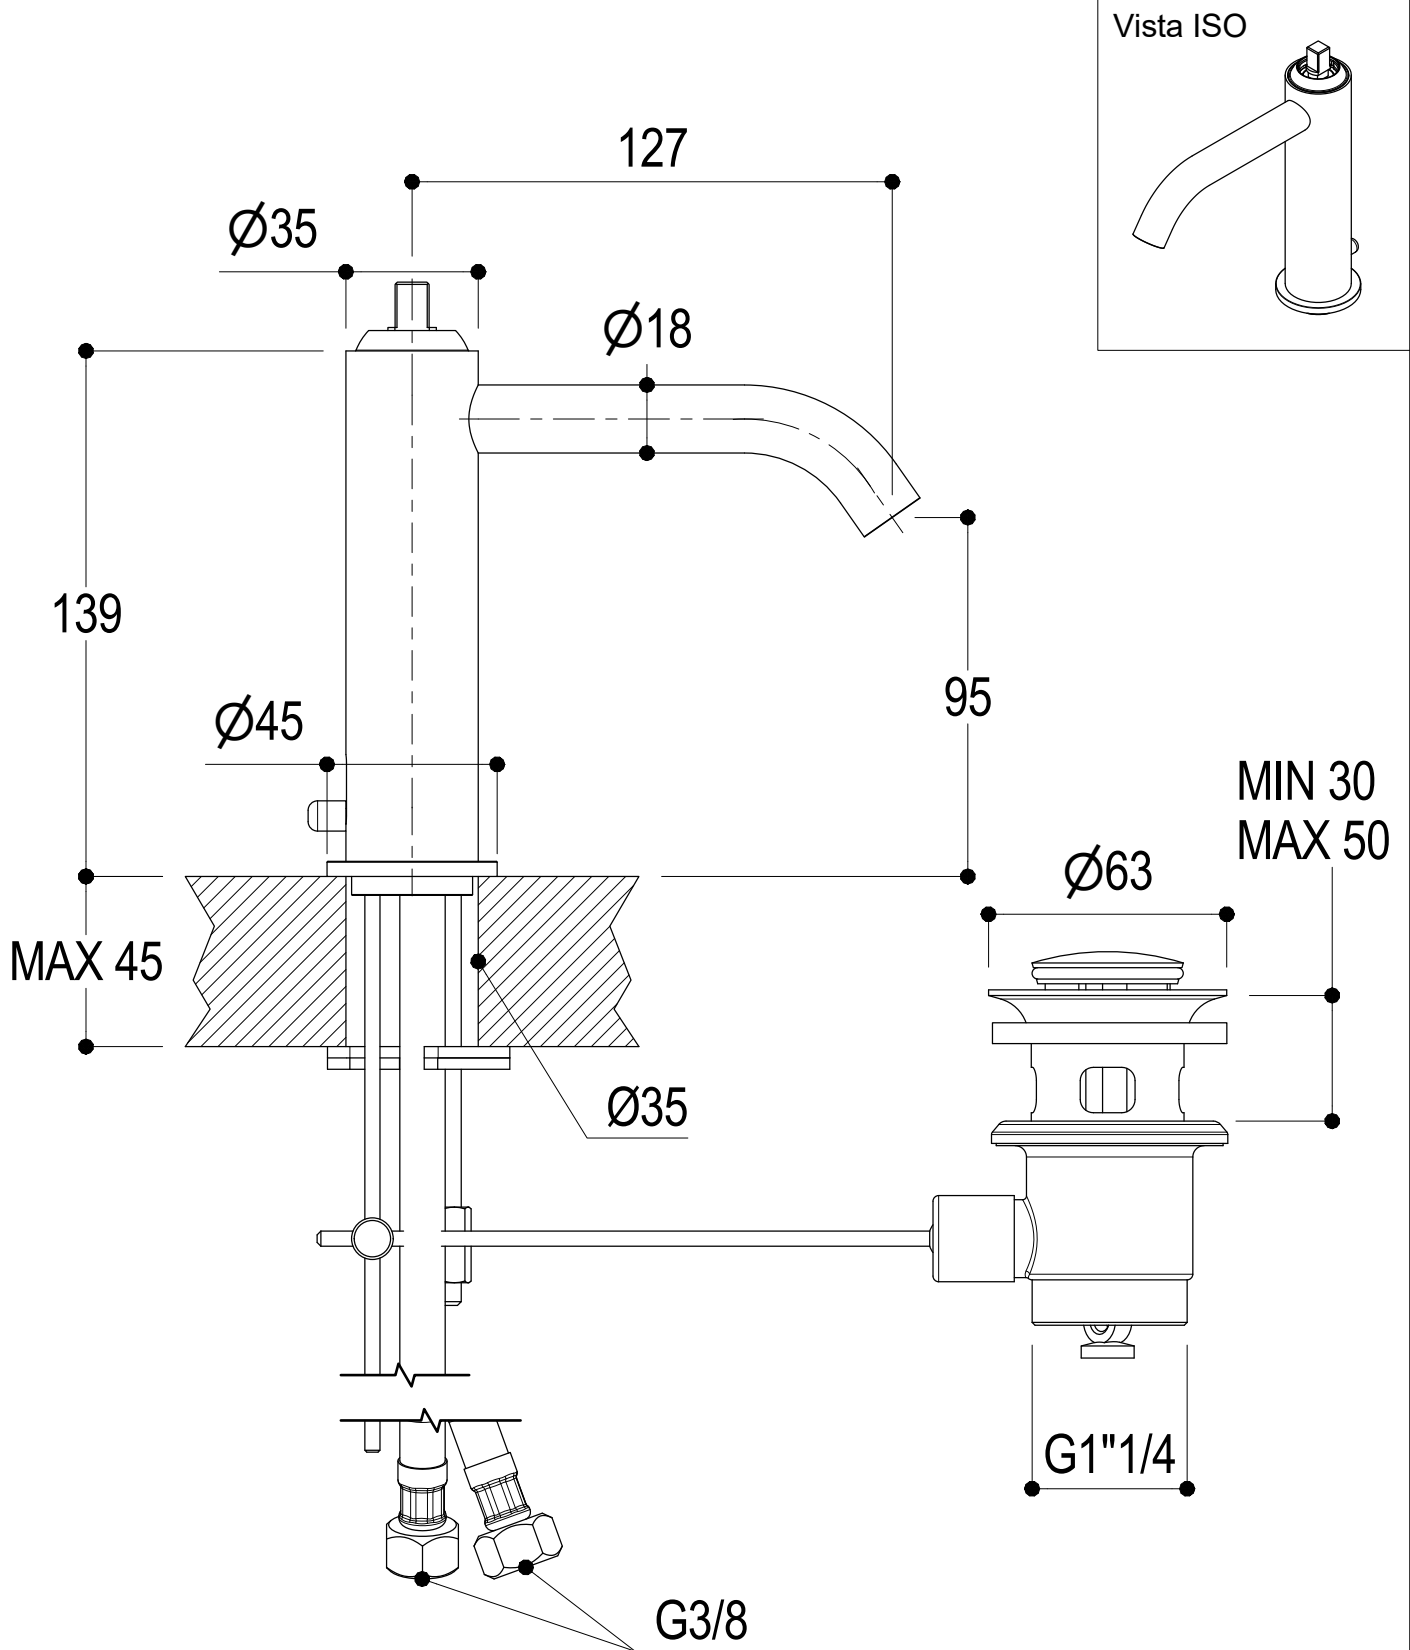

**Ritmonio**  
Living a quality experience.  
13019 VARALLO - (VC) - ITALY

SERIE  
DIAMETRO35 IMPRONTE

CODICE  
PR51AU101

DATA EMISSIONE  
30/03/2020

DENOMINAZIONE  
Miscelatore monocomando per lavabo  
Single lever basin mixer

### DIAMETRO35 IMPRONTE