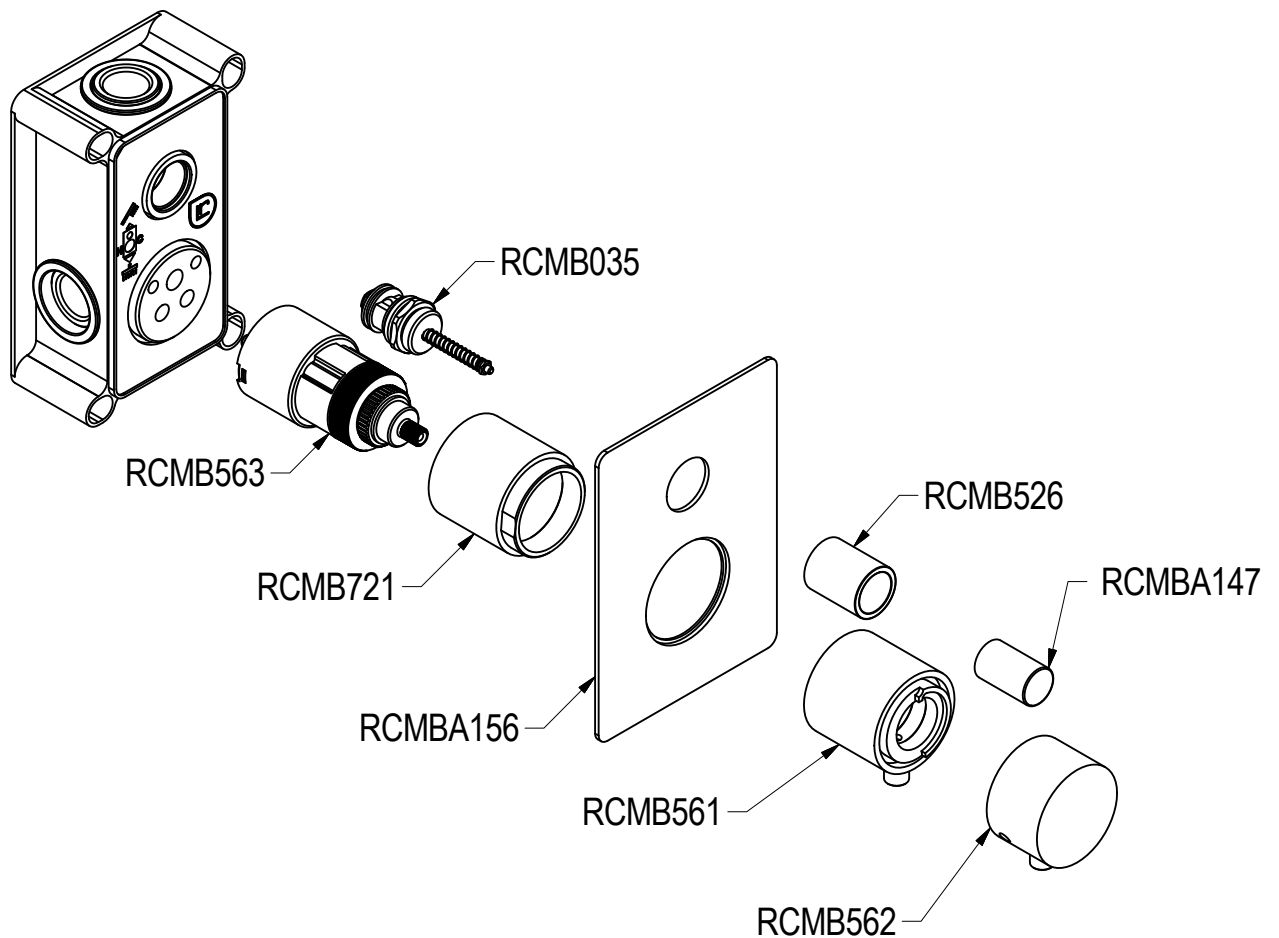

## SCHEDA TECNICA / TECHNICAL DATA

RUBINETTERIE RITMONIO S.R.L. si riserva tutti i diritti connessi con il presente documento e con l'oggetto o la materia ivi rappresentati con divieto di riprodurlo, utilizzarlo o renderlo accessibile a terzi in assenza di previa autorizzazione. Disegno CAD non modificabile a mano

**Ritmonio**  
Living a quality experience.  
13019 VARALLO - (VC) - ITALY

SERIE DIAMETRO35 S

CODICE PR28HD103

DATA EMISSIONE 09/06/2016

DENOMINAZIONE Miscelatore ad incasso termostatico  
Built-in thermostatic mixer