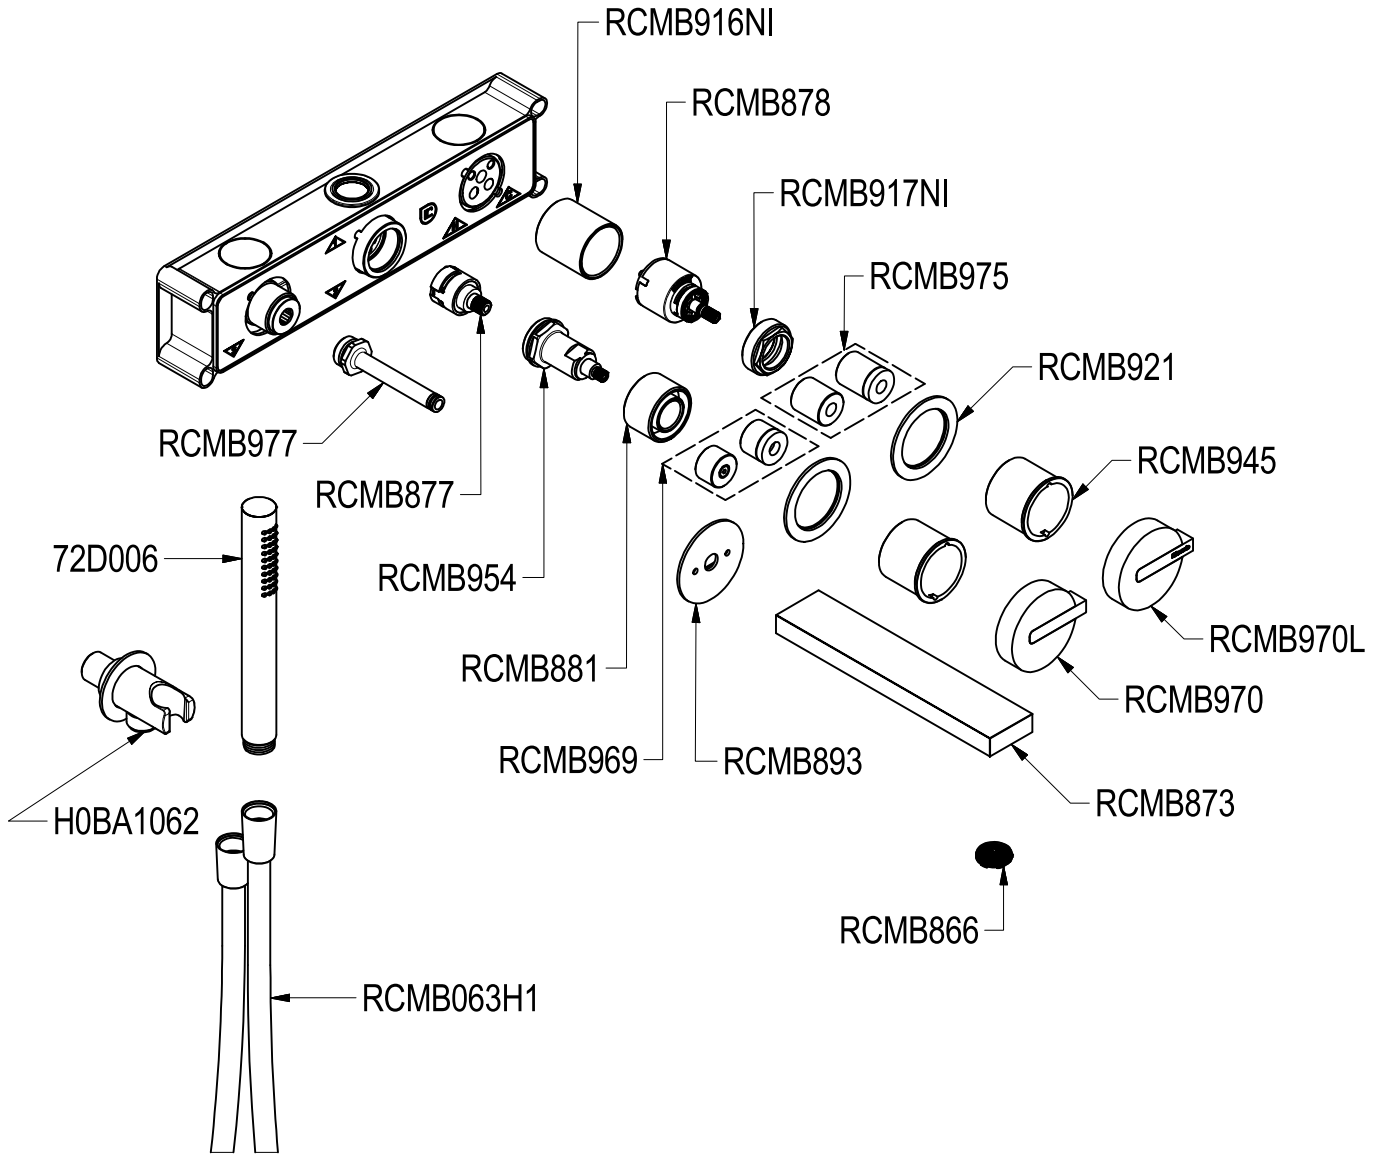

SCHEDA TECNICA / TECHNICAL DATA

RUBINETTERIE RITMONIO S.R.L. si riserva tutti i diritti connessi con il presente documento e con l'oggetto o la materia ivi rappresentati con divieto di riprodurlo, utilizzarlo o renderlo accessibile a terzi in assenza di previa autorizzazione. Disegno CAD non modificabile a mano

Ritmonio
Living a quality experience.
13019 VARALLO - (VC) - ITALY

SERIE DOT316

CODICE PR50EB202

DATA EMISSIONE 12/09/18

DENOMINAZIONE Miscelatore monocomando ad incasso per vasca
Built-in single lever bath mixer