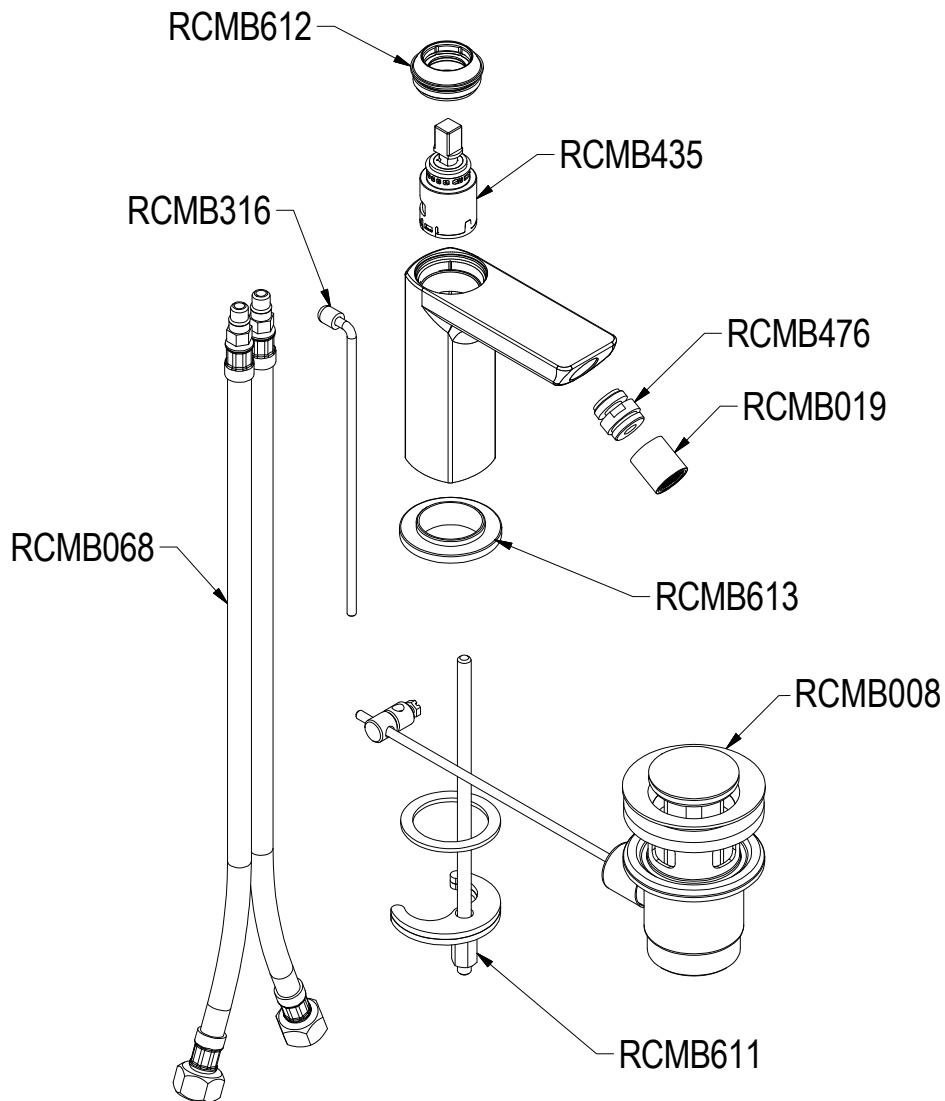

SCHEDA TECNICA / TECHNICAL DATA

RUBINETTERIE RITMONIO S.R.L. si riserva tutti i diritti connessi con il presente documento e con l'oggetto o la materia ivi rappresentati con divieto di riprodurlo, utilizzarlo o renderlo accessibile a terzi in assenza di previa autorizzazione. Disegno CAD non modificabile a mano

Ritmonio
Living a quality experience.
13019 VARALLO - (VC) - ITALY

SERIE	HAPTIC	CODICE	PR43BU101-201	DATA EMISSIONE	09/06/16
DENOMINAZIONE	Miscelatore monocomando per bidet Single lever bidet mixer				
REVISIONE	EMESSO	ROSSETTO A.	APPROVATO	GIUSTO C.	