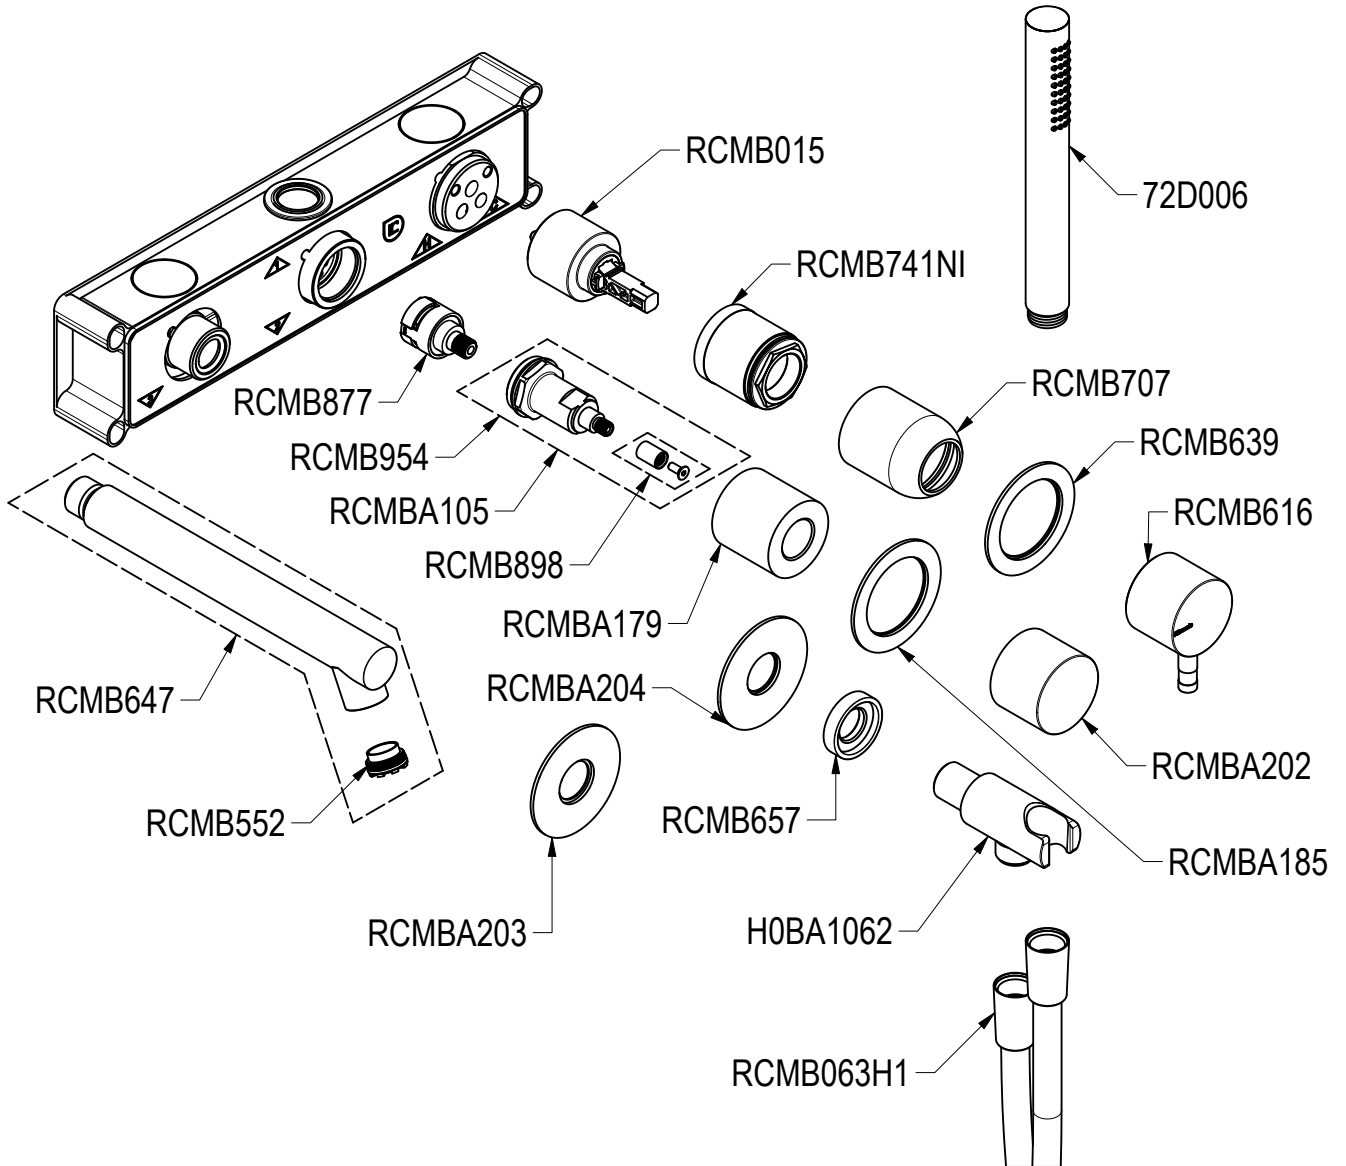

SCHEDA TECNICA / TECHNICAL DATA

RUBINETTERIE RITMONIO S.R.L. si riserva tutti i diritti connessi con il presente documento e con l'oggetto o la materia ivi rappresentati con divieto di riprodurlo, utilizzarlo o renderlo accessibile a terzi in assenza di previa autorizzazione. Disegno CAD non modificabile a mano

SERIE
DIAMETRO35 INOX

CODICE
E0BA0468ESDINOX+PM0020L

DATA EMISSIONE
27/03/2023

DENOMINAZIONE
Miscelatore monocomando incasso per vasca
Built-in single lever bath mixer

REVISIONE
/