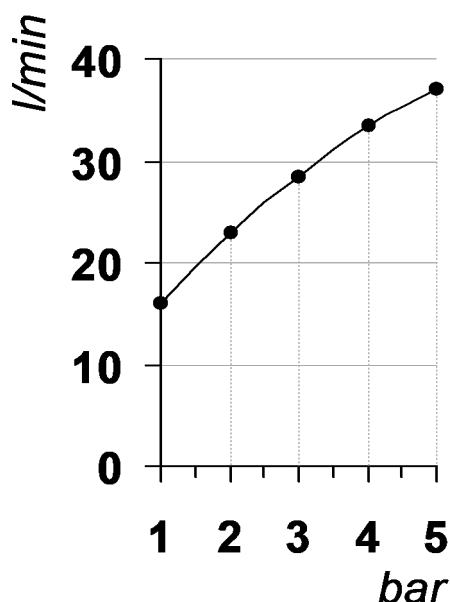

REVISIONE

/

DATA EMISSIONE

18/11/2022