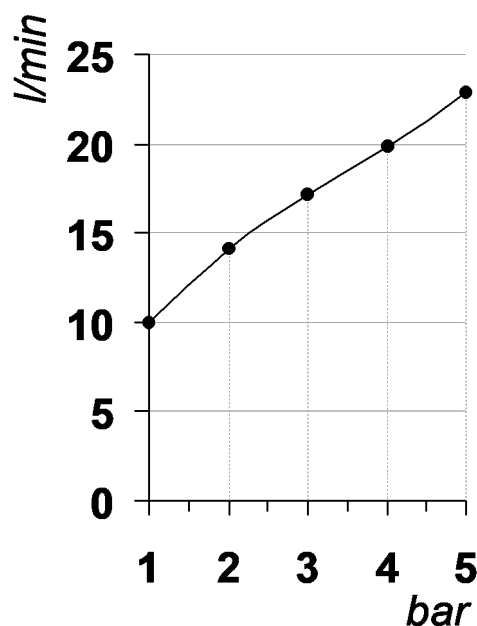

Uscita secondaria / Secondary outlet

bar	1	2	3	4	5
l/min	10	14.1	17.2	19.8	22.9

REVISIONE

/

DATA EMISSIONE

29/09/2022