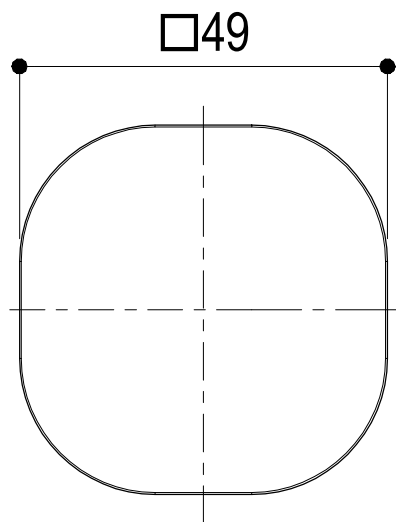

Ritmonio
Living a quality experience.
13019 VARALLO - (VC) - ITALY

SERIE TAORMINA

CODICE PR35MC001

DATA EMISSIONE 30/01/2018

DENOMINAZIONE Comando senza leva
Handle without lever

REVISIONE /
/