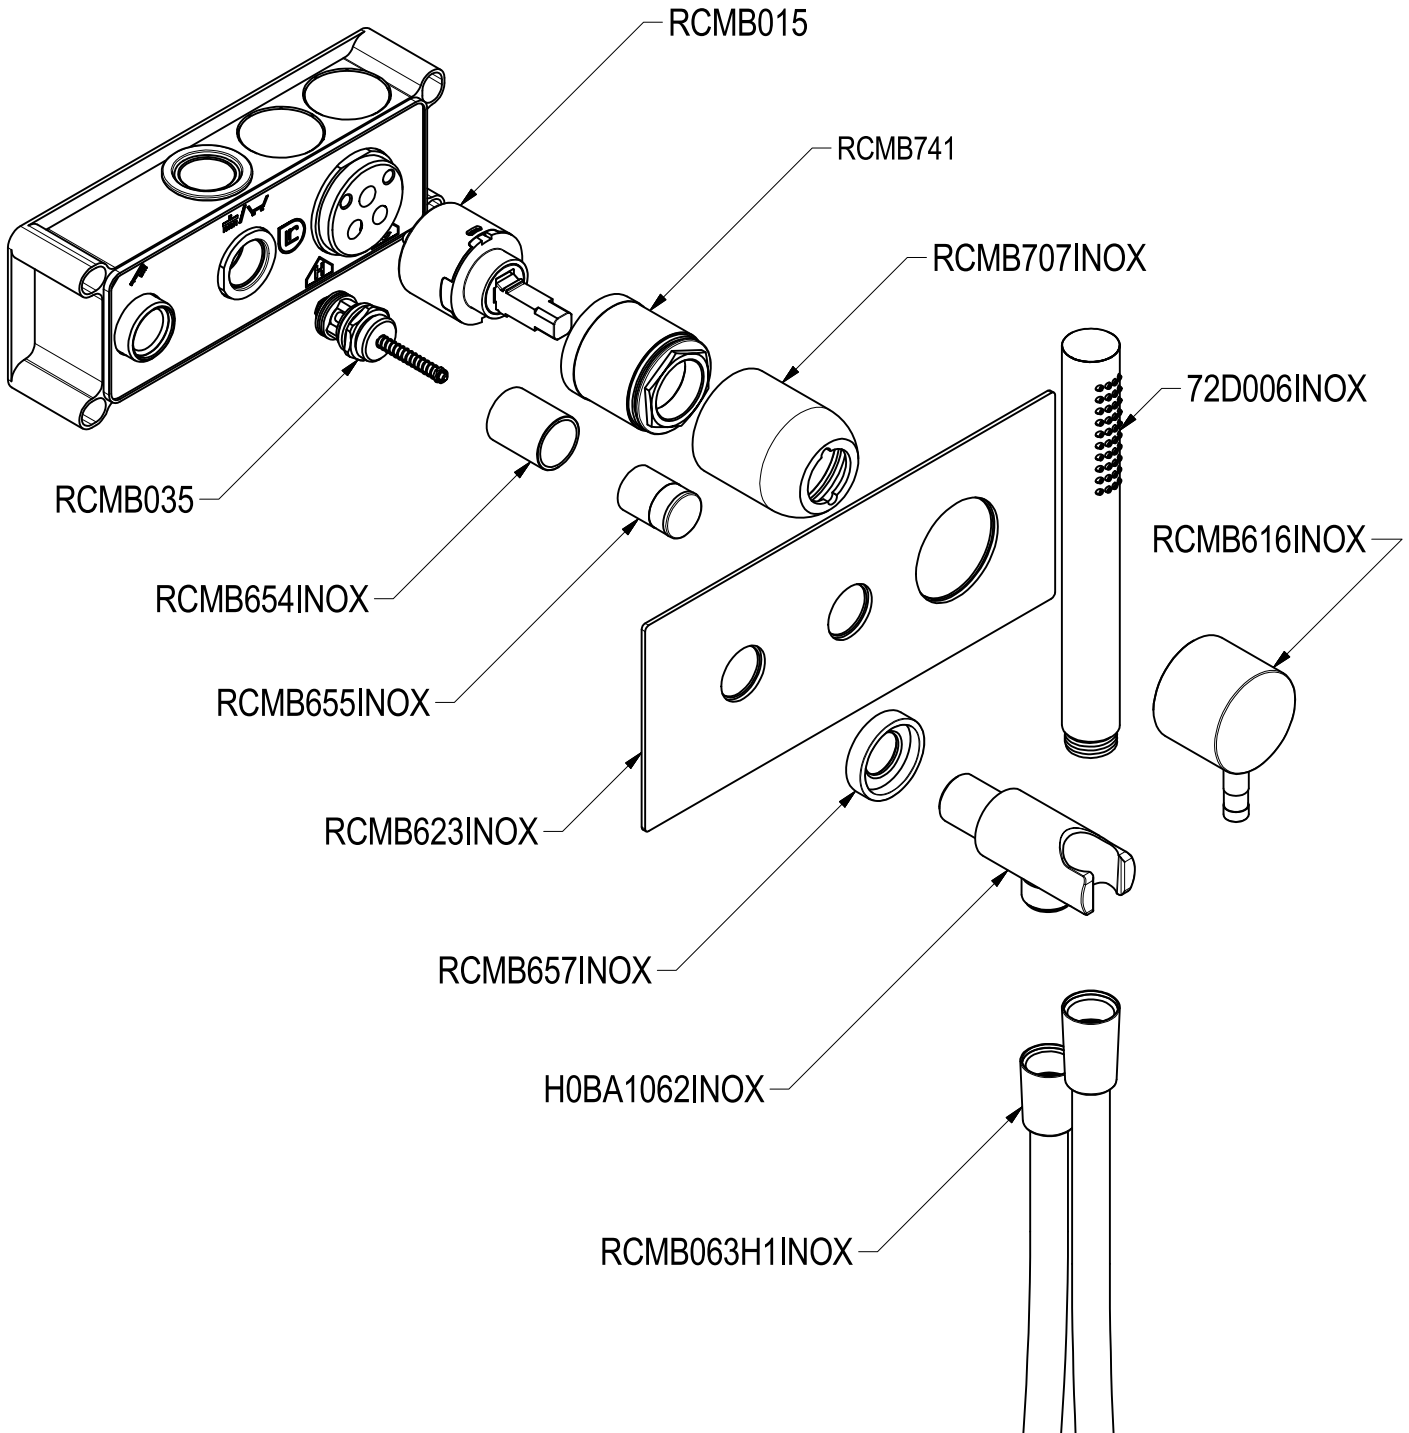

# SCHEDA TECNICA / TECHNICAL DATA

RUBINETTERIE RITMONIO S.R.L. si riserva tutti i diritti connessi con il presente documento e con l'oggetto o la materia ivi rappresentati con divieto di riprodurlo, utilizzarlo o renderlo accessibile a terzi in assenza di previa autorizzazione. Disegno CAD non modificabile a mano

**Ritmonio**  
Living a quality experience.  
13019 VARALLO - (VC) - ITALY

|               |  |        |              |                |          |
|---------------|--|--------|--------------|----------------|----------|
| SERIE         | Ø35 INOX   | CODICE | E0BA0436INOX | DATA EMISSIONE | 31/05/16 |
| DENOMINAZIONE | Miscelatore monocomando ad incasso per vasca/doccia<br>Built-in single lever bath/shower mixer |        |              | REVISIONE      | 1        |
|               |  |        |              |                | 03/11/16 |