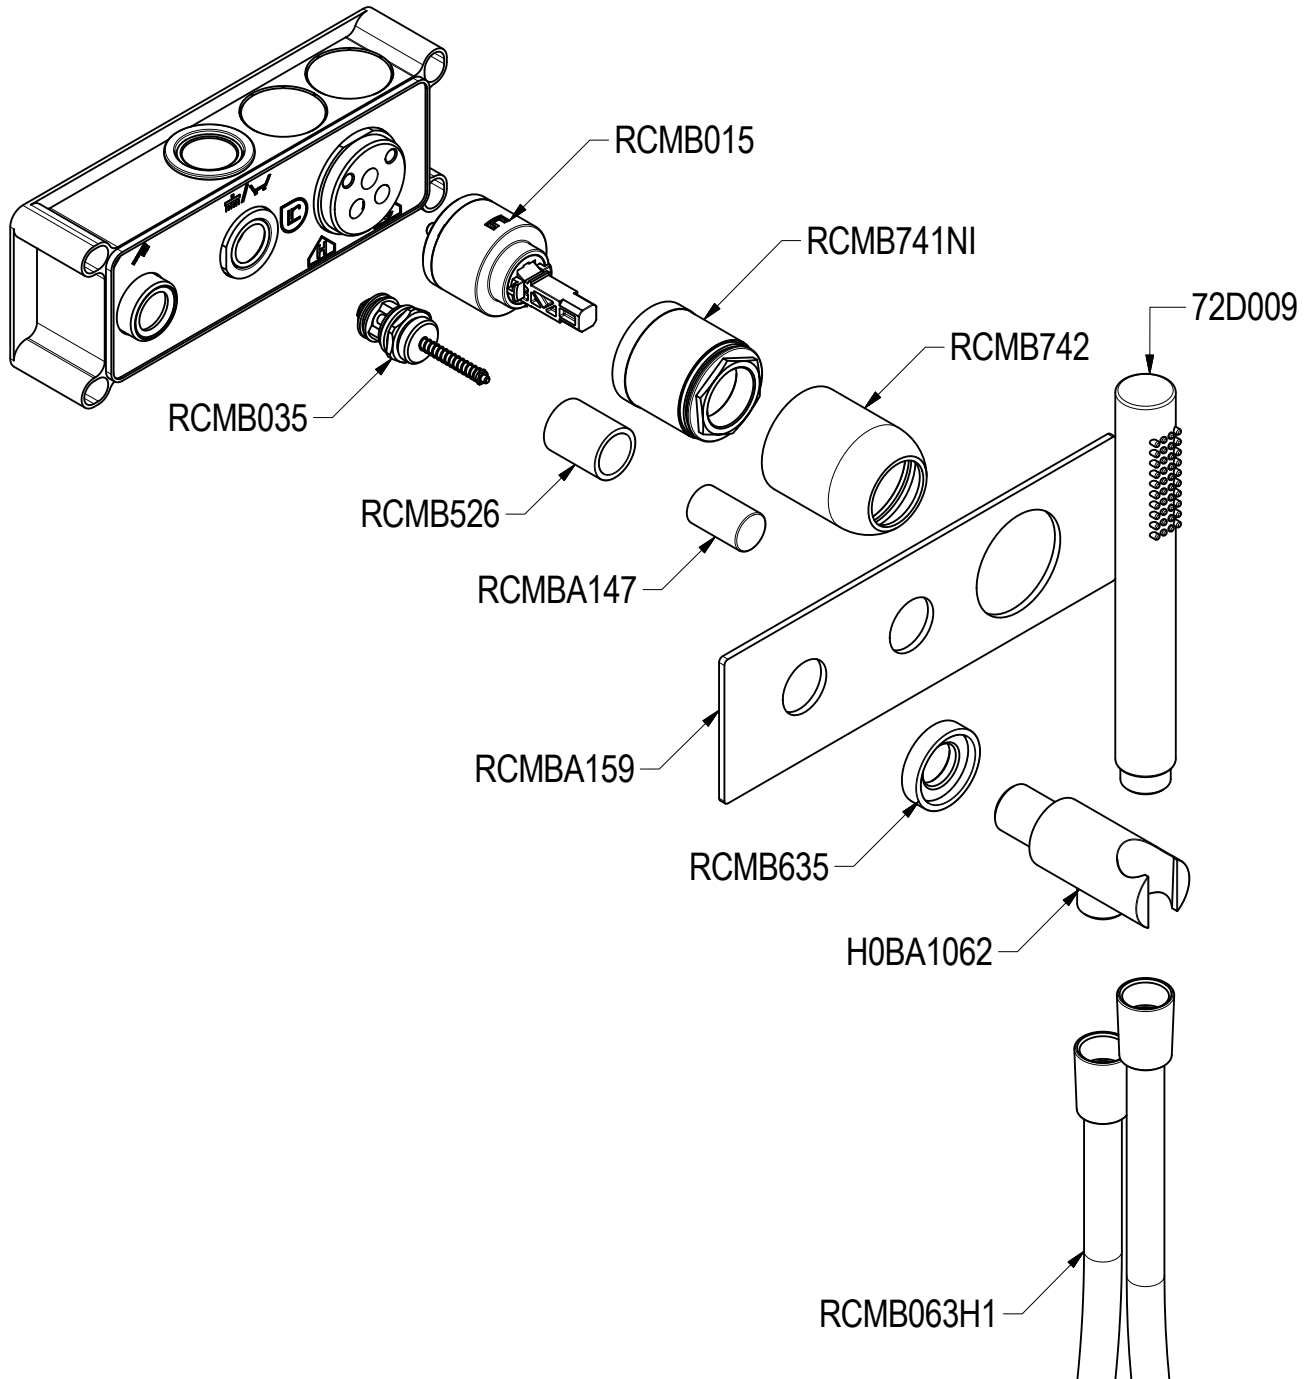

SCHEDA TECNICA / TECHNICAL DATA

RUBINETTERIE RITMONIO S.R.L. si riserva tutti i diritti connessi con il presente documento e con l'oggetto o la materia ivi rappresentati con divieto di riprodurlo, utilizzarlo o renderlo accessibile a terzi in assenza di previa autorizzazione. Disegno CAD non modificabile a mano

Ritmonio
Living a quality experience.
13019 VARALLO - (VC) - ITALY

SERIE
DIAMETRO35 IMPRONTE

CODICE
PR51GQ102

DATA EMISSIONE
28/07/2021

DENOMINAZIONE
Mix monocomando per vasca/doccia
Built-in single lever bath/shower mixer