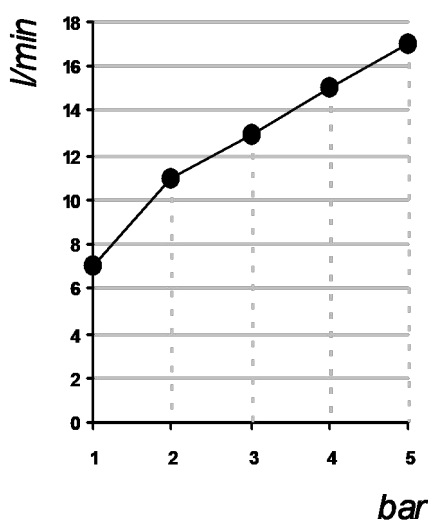

Doccetta / Hand shower

bar	1	2	3	4	5
l/min	7	11	13	15	17