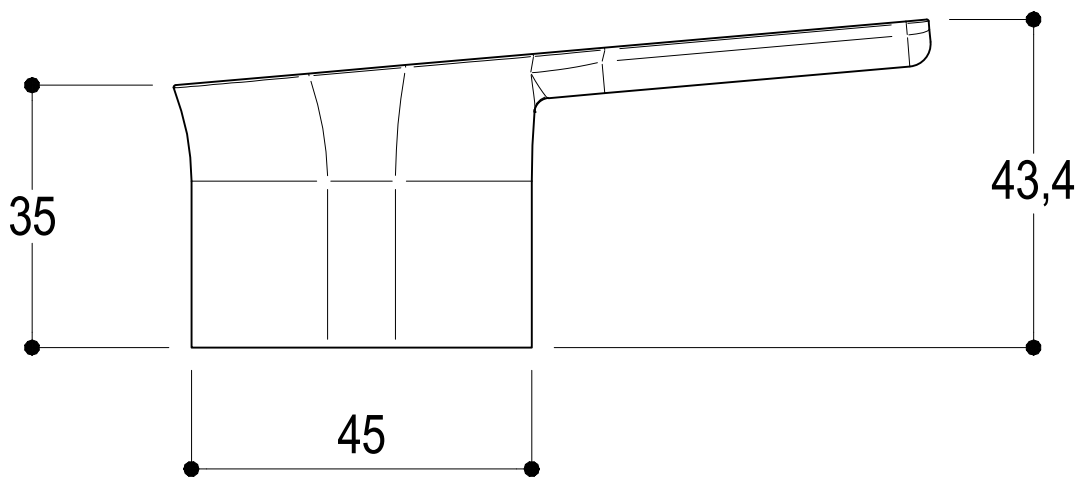

Ritmonio
Living a quality experience.
13019 VARALLO - (VC) - ITALY

SERIE TAORMINA

CODICE PR35MC 101

DATA EMISSIONE 22/06/18

DENOMINAZIONE Comando con leva
Handle with lever

REVISIONE _____