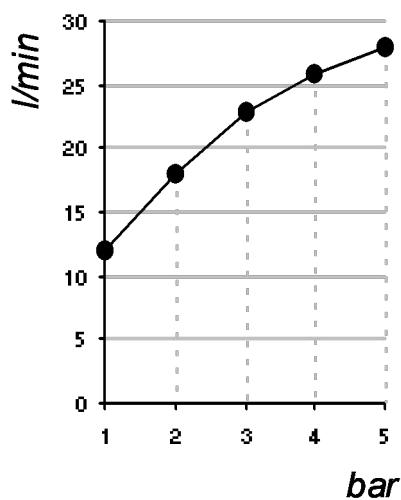

Uscita principale / Main outlet

bar	1	2	3	4	5
l/min	12	18.1	22.9	25.8	28

REVISIONE

/

DATA EMISSIONE

21/06/2022