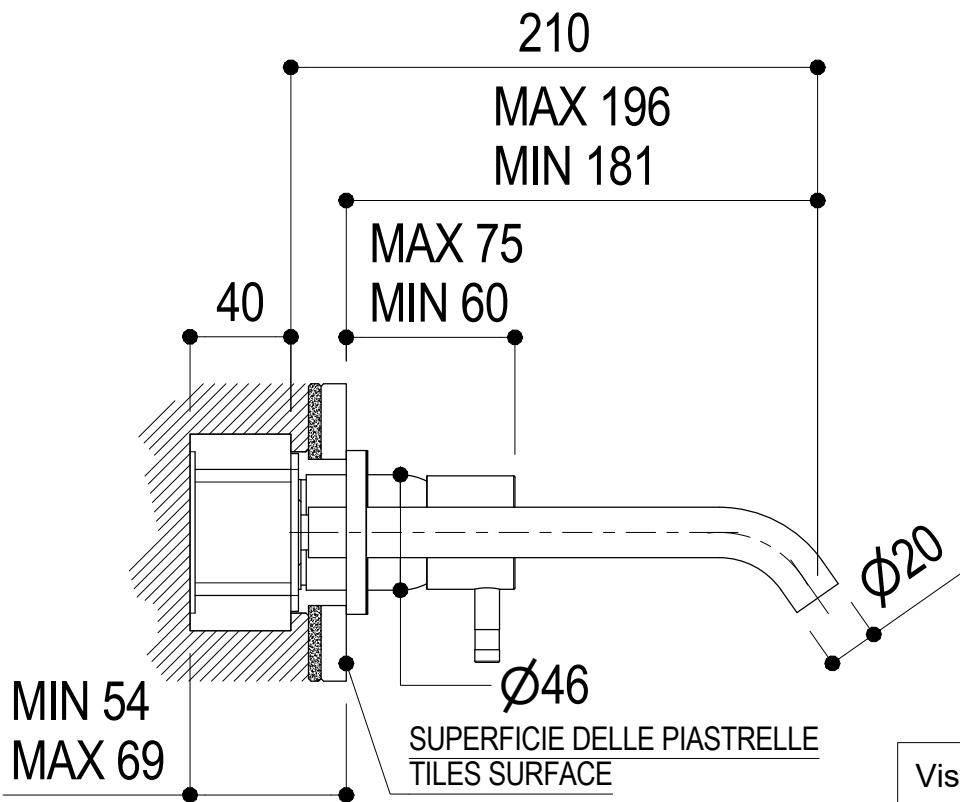

Vista ISO

Ritmonio
Living a quality experience.
13019 VARALLO - (VC) - ITALY

SERIE
DIAMETROTRENTACINQUE

CODICE
EOBA0114SPC

DATA EMISSIONE
04/10/16

DENOMINAZIONE
Miscelatore monocomando ad incasso per lavabo
Built-in single lever basin mixer

Living a quality experience.

13019 VARALLO - (VC) - ITALY

I diagrammi riportati di seguito riassumono i valori riscontrati durante le prove di portata dei seguenti articoli. Le prove sono state effettuate con pressioni che variavano da 1 a 5 bar e in posizione di acqua miscelata

The following diagrams sum up the values, taken from flow tests of the following items. Tests were conducted with pressure variations from 1 to 5 bar and with mixed water.

Ø35

Art. E0BA0113SPC-0114SPC

Miscelatore monocomando ad incasso per lavabo