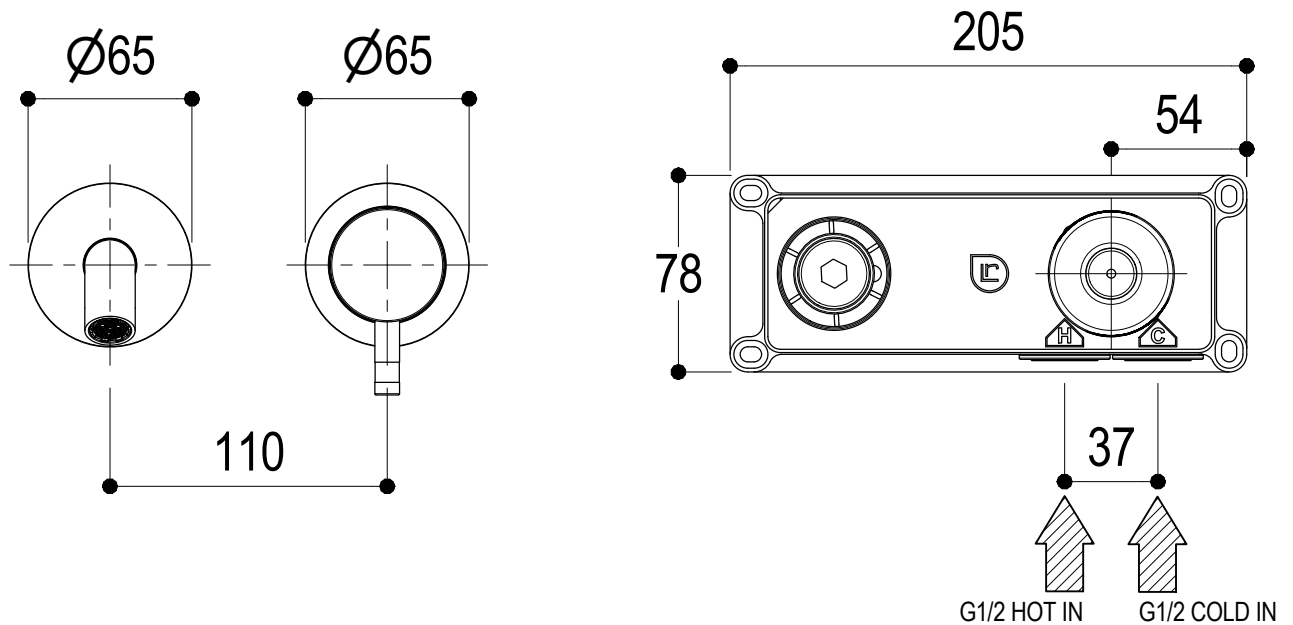

Vista ISO

Ritmonio
Living a quality experience.
13019 VARALLO - (VC) - ITALY

SERIE
DIAMETROTRENTACINQUE

CODICE
EOBA0114SPC

DATA EMISSIONE
04/10/16

DENOMINAZIONE
Miscelatore monocomando ad incasso per lavabo
Built-in single lever basin mixer

Living a quality experience.

13019 VARALLO - (VC) - ITALY

I diagrammi riportati di seguito riassumono i valori riscontrati durante le prove di portata dei seguenti articoli. Le prove sono state effettuate con pressioni che variavano da 1 a 5 bar e in posizione di acqua miscelata