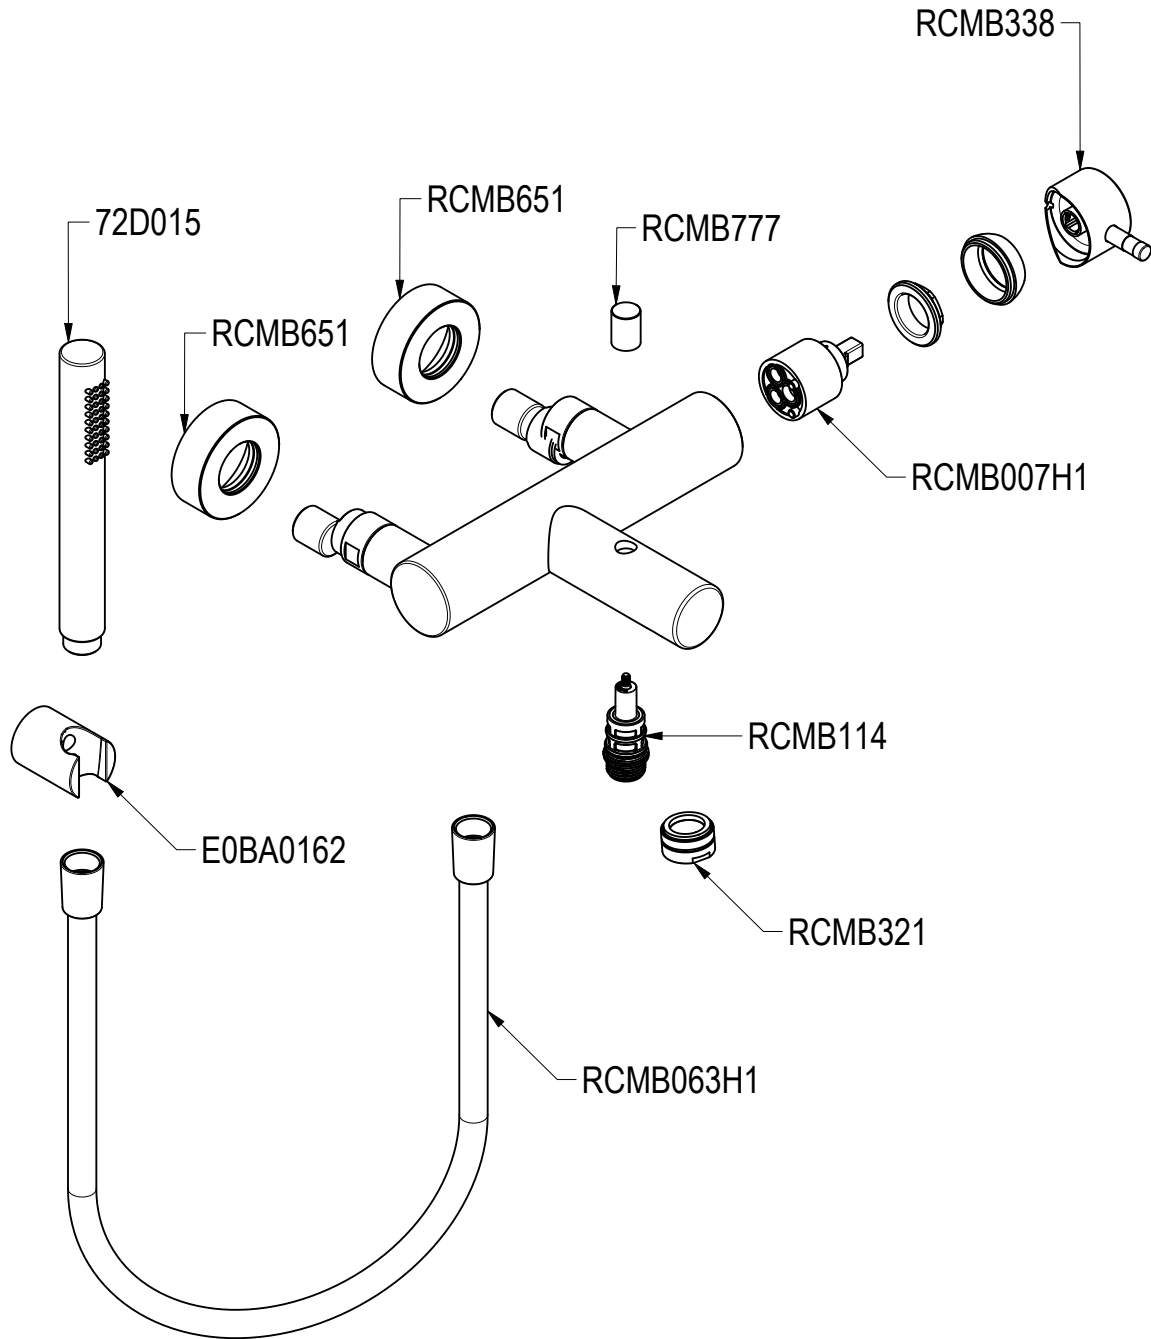

SCHEDA TECNICA / TECHNICAL DATA

RUBINETTERIE RITMONIO S.R.L. si riserva tutti i diritti connessi con il presente documento e con l'oggetto o la materia ivi rappresentati con divieto di riprodurlo, utilizzarlo o renderlo accessibile a terzi in assenza di previa autorizzazione. Disegno CAD non modificabile a mano

<p>Ritmonio Living a quality experience. 13019 VARALLO - (VC) - ITALY</p>	SERIE	DIAMETRO35	CODICE	E0BA0132	DATA EMISSIONE	05/03/2025
	DENOMINAZIONE	Miscelatore monocomando esterno vasca External single lever bath mixer			REVISIONE	/