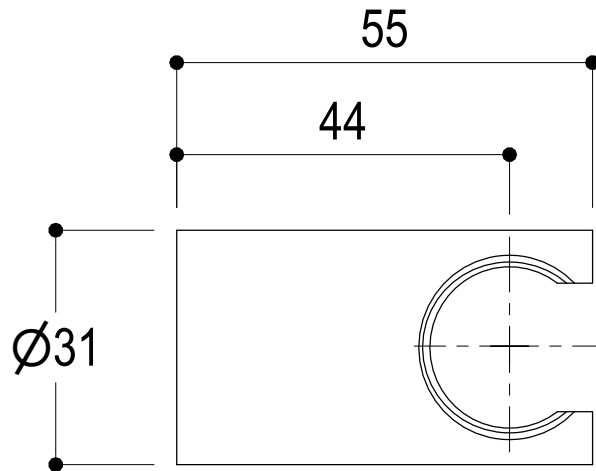

Vista ISO

Ritmonio
Living a quality experience.
13019 VARALLO - (VC) - ITALY

SERIE ACCESSORI

CODICE 73M002

DATA EMISSIONE 11/03/2025

DENOMINAZIONE Supporto doccetta
Handshower support

REVISIONE /
/