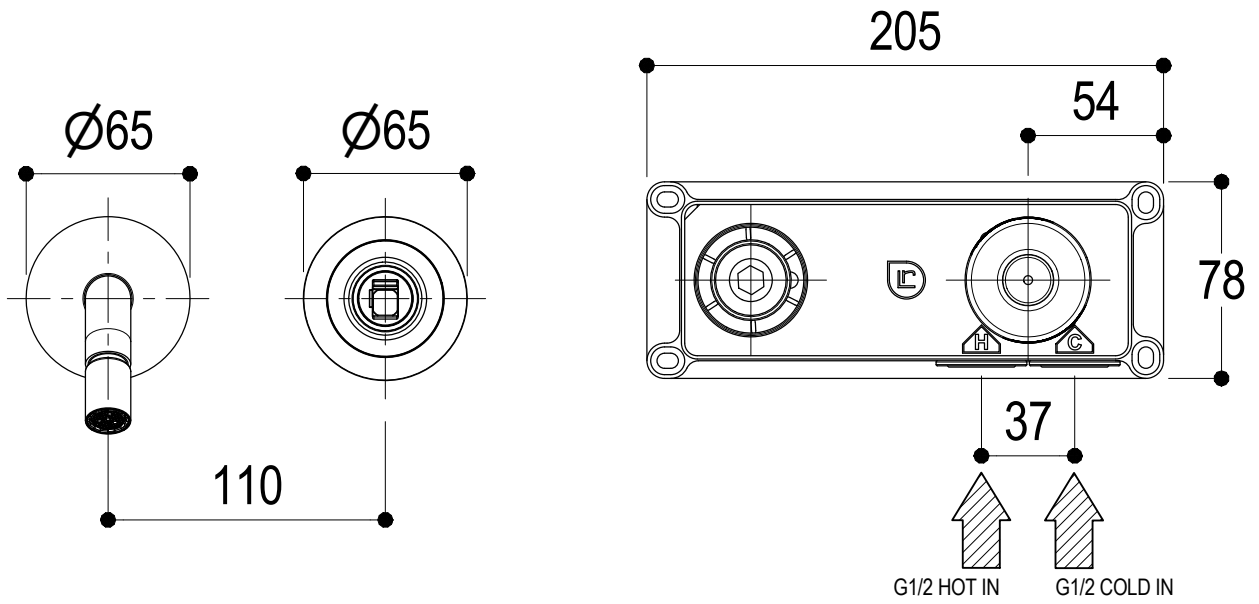

Ritmonio
Living a quality experience.
13019 VARALLO - (VC) - ITALY

SERIE
DIAMETRO35 IMPRONTE

CODICE
PR51BY201

DATA EMISSIONE
28/01/2021

DENOMINAZIONE
Miscelatore monocomando ad incasso per bidet
Built-in single lever bidet mixer