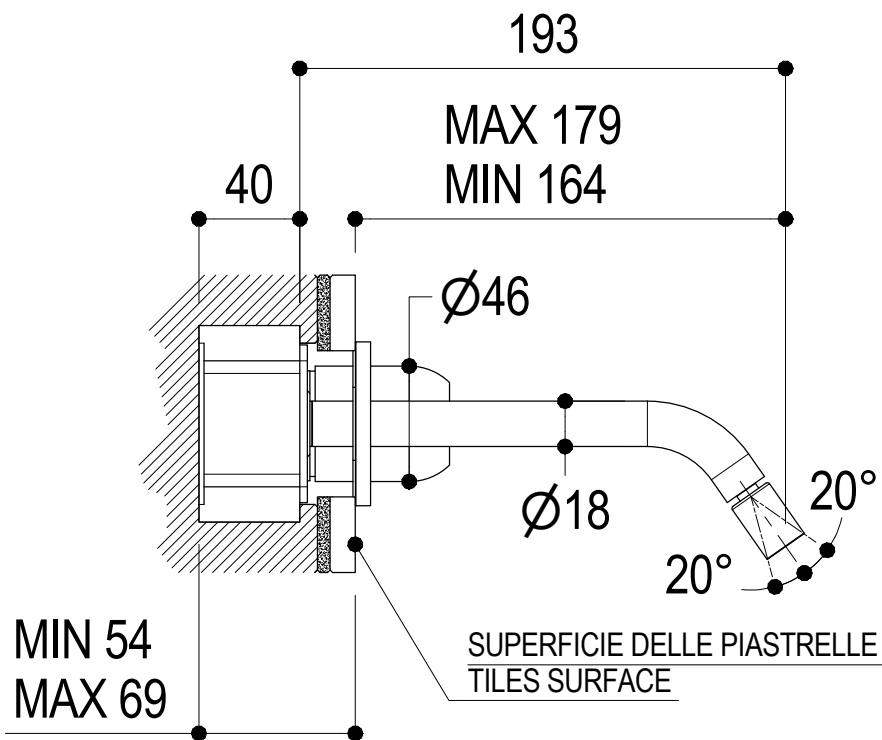

Ritmonio
Living a quality experience.
13019 VARALLO - (VC) - ITALY

SERIE
DIAMETRO35 IMPRONTE

CODICE
PR51BY201

DATA EMISSIONE
28/01/2021

DENOMINAZIONE
Miscelatore monocomando ad incasso per bidet
Built-in single lever bidet mixer

Living a quality experience.

13019 VARALLO - (VC) - ITALY

I diagrammi riportati di seguito riassumono i valori riscontrati durante le prove di portata dei seguenti articoli. Le prove sono state effettuate con pressioni che variavano da 1 a 5 bar e in posizione di acqua miscelata

The following diagrams sum up the values, taken from flow tests of the following items. Tests were conducted with pressure variations from 1 to 5 bar and with mixed water.

DIAMETRO35 IMPRONTE

Art. PR51BY201