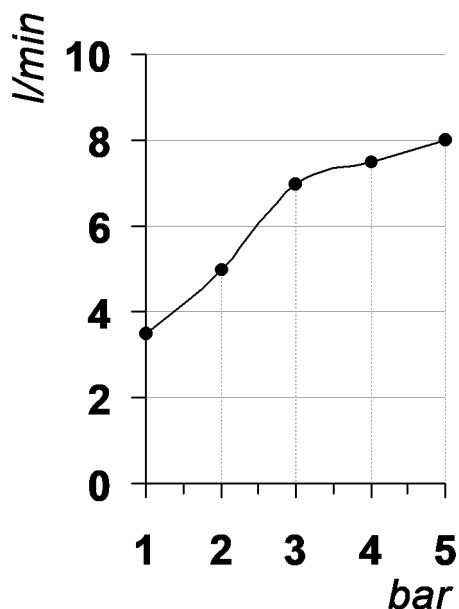

bar	1	2	3	4	5
l/min	3.5	5	7	7.5	8

REVISIONE

/

DATA EMISSIONE

21/12/2021