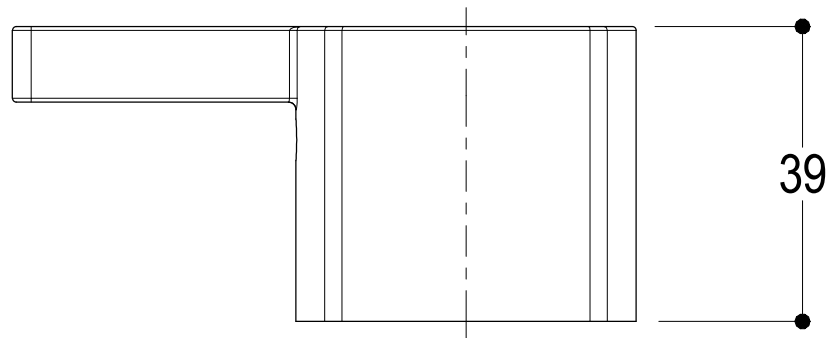

Ritmonio
Living a quality experience.
13019 VARALLO - (VC) - ITALY

SERIE HAPTIC

CODICE PR43MC 101

DATA EMISSIONE 04/04/16

DENOMINAZIONE Comando con leva
Handle with lever

REVISIONE —

EMESSO BIGLIA M.

APPROVATO GIUSTO C.