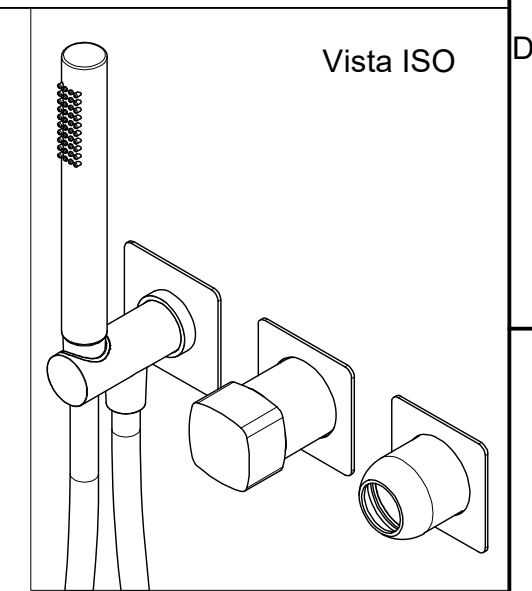

PM0020L

<p>Ritmonio Living a quality experience. 13019 VARALLO - (VC) - ITALY</p>	SERIE	HAPTIC	CODICE	PR43GR202+PM0020L	DATA EMISSIONE	28/08/2024
	DENOMINAZIONE	Miscelatore monocomando ad incasso per vasca/doccia Built-in single lever bath/shower mixer			REVISIONE	\