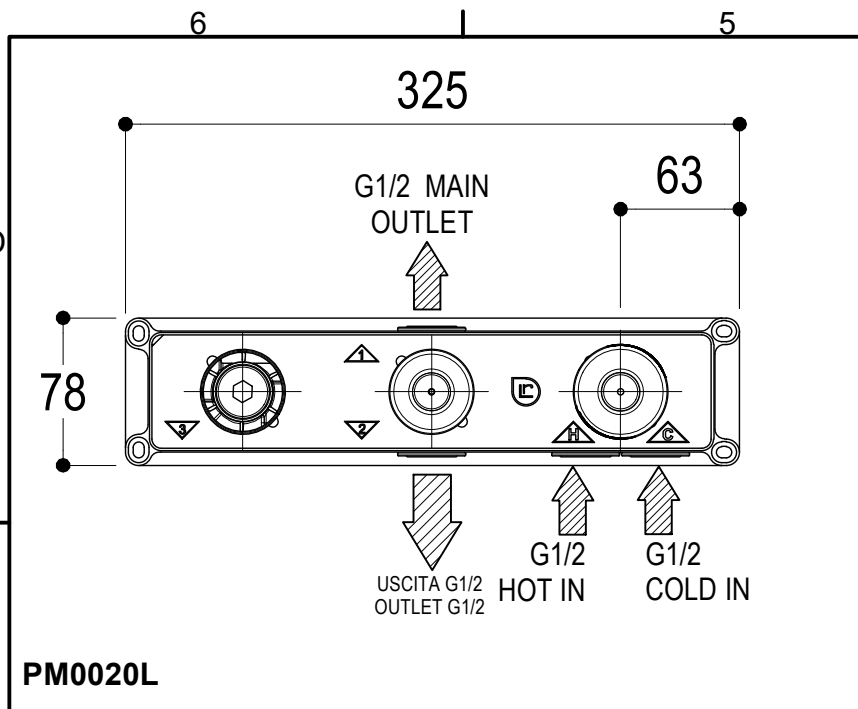

PM0020L

<p>Ritmonio Living a quality experience. 13019 VARALLO - (VC) - ITALY</p>	SERIE	HAPTIC	CODICE	PR43GR202+PM0020L	DATA EMISSIONE	28/08/2024
	DENOMINAZIONE	Miscelatore monocomando ad incasso per vasca/doccia Built-in single lever bath/shower mixer			REVISIONE	\