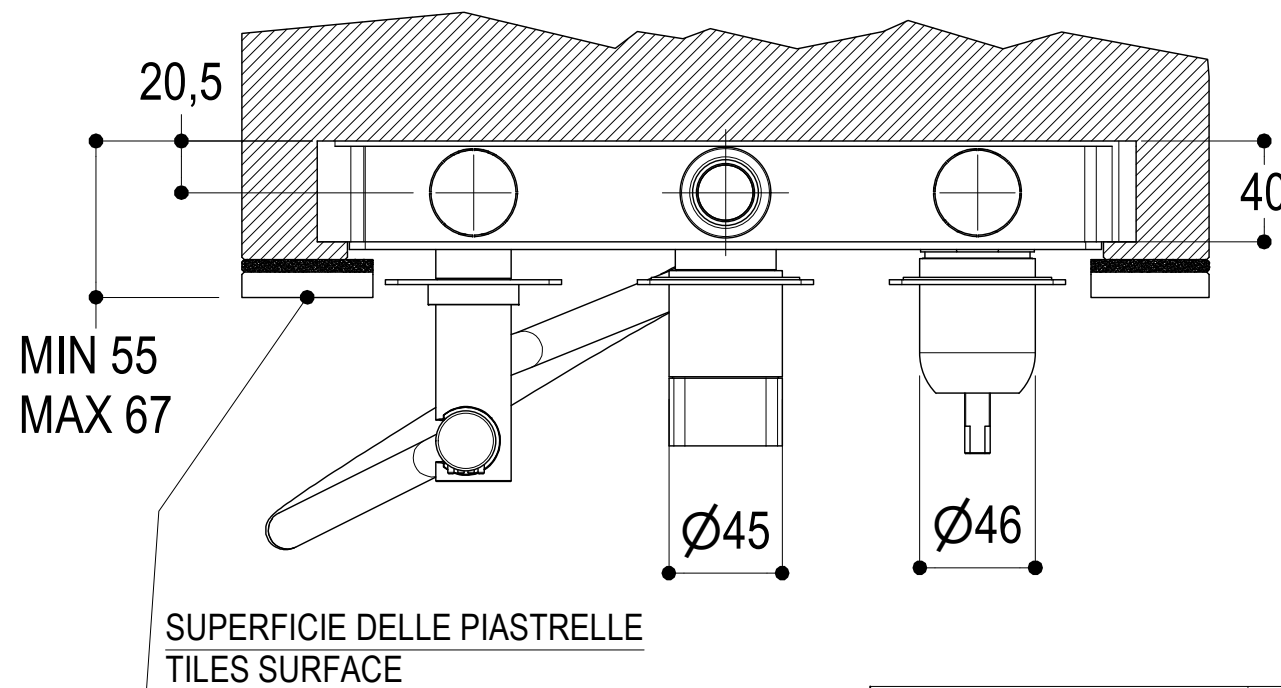

PM0020L

<p>Ritmonio Living a quality experience. 13019 VARALLO - (VC) - ITALY</p>	SERIE	HAPTIC	CODICE	PR43GR202+PM0020L	DATA EMISSIONE	28/08/2024
	DENOMINAZIONE	Miscelatore monocomando ad incasso per vasca/doccia Built-in single lever bath/shower mixer			REVISIONE	\