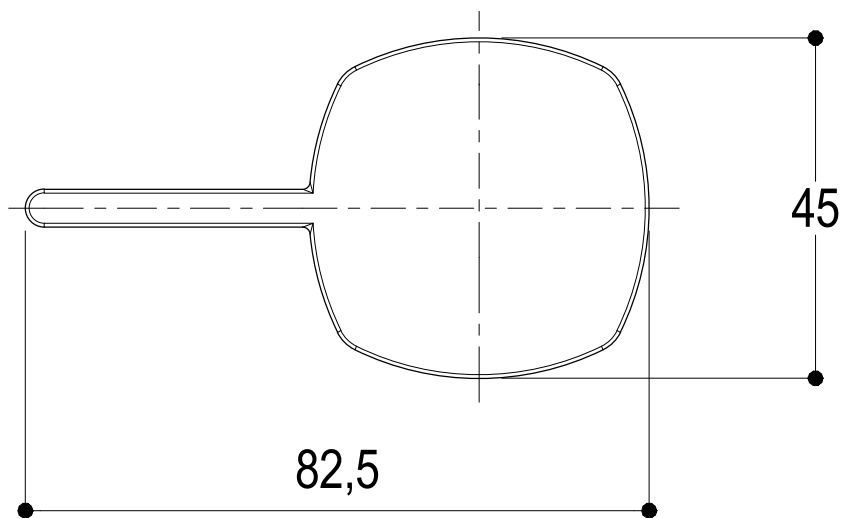

Ritmonio
Living a quality experience.
13019 VARALLO - (VC) - ITALY

SERIE HAPTIC

CODICE PR43MC 101

DATA EMISSIONE 04/04/16

DENOMINAZIONE Comando con leva
Handle with lever

REVISIONE —

EMESSO BIGLIA M.

APPROVATO GIUSTO C.