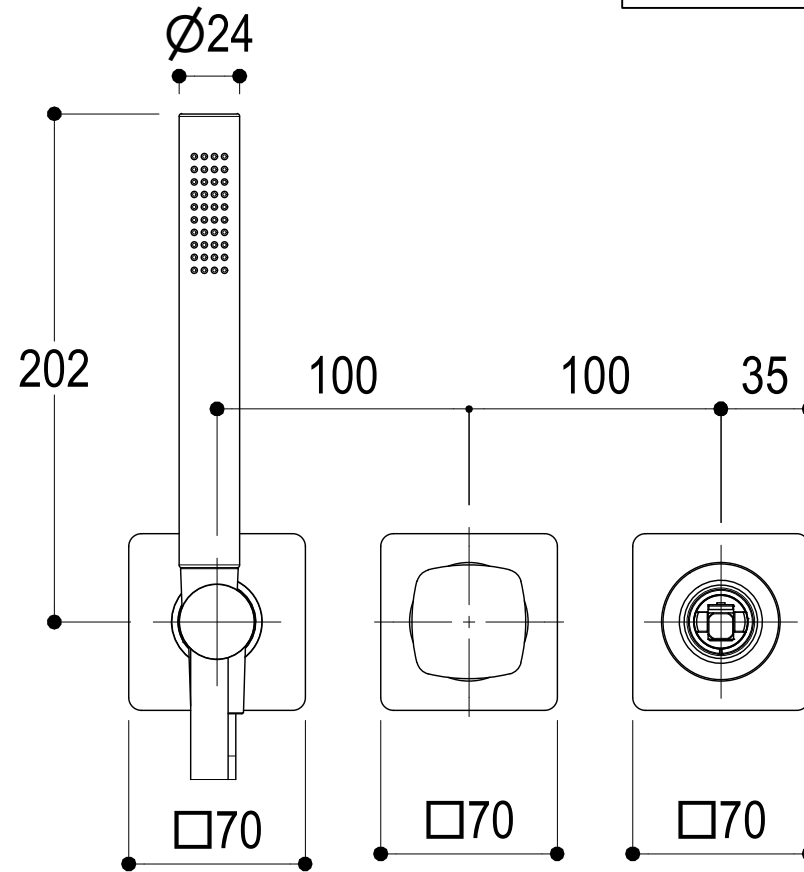

SCHEDA TECNICA / TECHNICAL DATA

RUBINETTERIE RITMONIO S.R.L. si riserva tutti i diritti connessi con il presente documento e con l'oggetto o la materia ivi rappresentati con divieto di riprodurlo, utilizzarlo o renderlo accessibile a terzi in assenza di previa autorizzazione. Disegno CAD non modificabile a mano

PM0020L

<p>Ritmonio Living a quality experience. 13019 VARALLO - (VC) - ITALY</p>	SERIE	HAPTIC	CODICE	PR43GR202+PM0020L	DATA EMISSIONE	28/08/2024
	DENOMINAZIONE	Miscelatore monocomando ad incasso per vasca/doccia Built-in single lever bath/shower mixer			REVISIONE	\