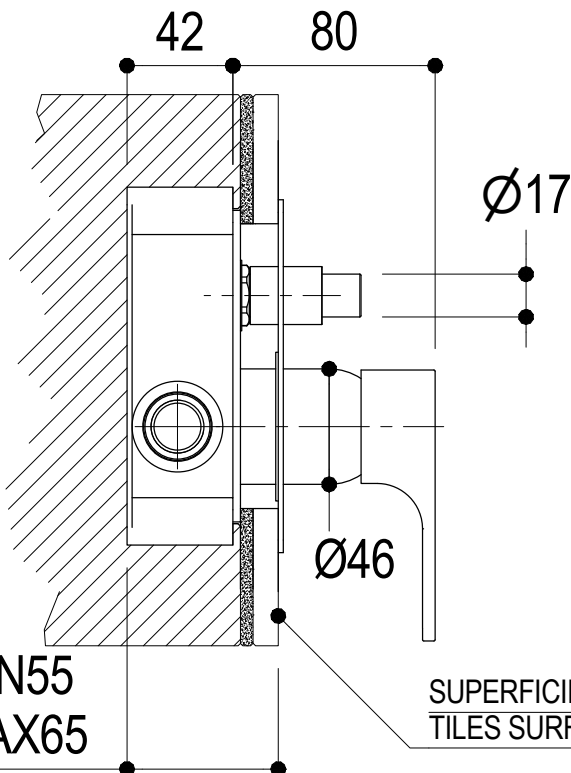

SCHEDA TECNICA / TECHNICAL DATA

RUBINETTERIE RITMONIO S.R.L. si riserva tutti i diritti connessi con il presente documento e con l'oggetto o la materia ivi rappresentati con divieto di riprodurlo, utilizzarlo o renderlo accessibile a terzi in assenza di previa autorizzazione. Disegno CAD non modificabile a mano

RUBINETTERIE RITMONIO S.R.L. will claim all rights related to the present document and with the object or subject represented therein with the prohibition of reproduction, use or disclosure to third parties without previous permission. The Cad plan is not alterable by hand

Ritmonio
Living a quality experience.
13019 VARALLO - (VC) - ITALY

SERIE

GLITTER

CODICE

PR32GB 101

DATA EMISSIONE

05/12/13

DENOMINAZIONE

Miscelatore monocomando ad incasso per vasca/doccia
Built-in single lever bath/shower mixer

REVISIONE

3

29/12/2021