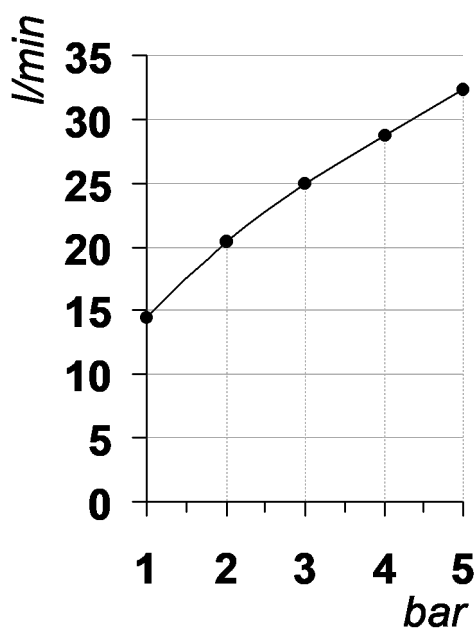

Uscita principale / Main outlet

bar	1	2	3	4	5
l/min	14.5	20.4	25	28.8	32.3