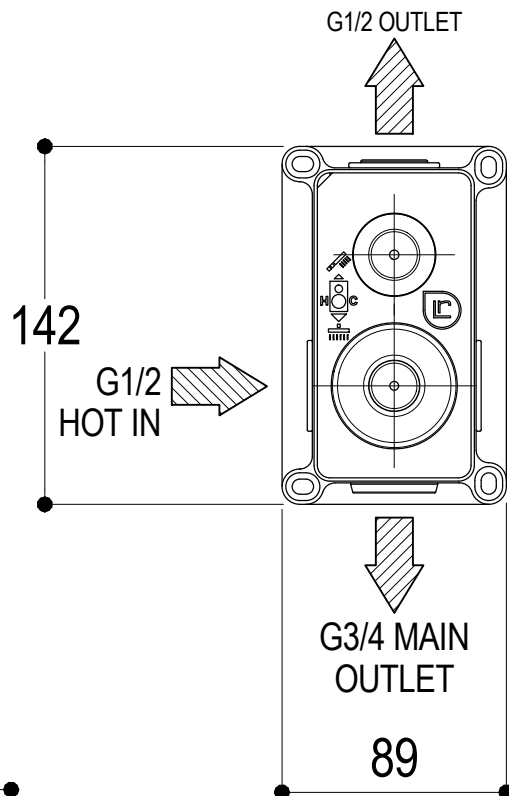

SCHEDA TECNICA / TECHNICAL DATA

RUBINETTERIE RITMONIO S.R.L. si riserva tutti i diritti connessi con il presente documento e con l'oggetto o la materia ivi rappresentati con divieto di riprodurlo, utilizzarlo o renderlo accessibile a terzi in assenza di previa autorizzazione. Disegno CAD non modificabile a mano

RUBINETTERIE RITMONIO S.R.L. will claim all rights related to the present document and with the object or subject represented therein with the prohibition of reproduction, use or disclosure to third parties without previous permission. The Cad plan is not alterable by hand

Ritmonio
Living a quality experience.
13019 VARALLO - (VC) - ITALY

SERIE

GLITTER

CODICE

PR32GB 101

DATA EMISSIONE

05/12/13

DENOMINAZIONE

Miscelatore monocomando ad incasso per vasca/doccia
Built-in single lever bath/shower mixer

REVISIONE

3

29/12/2021