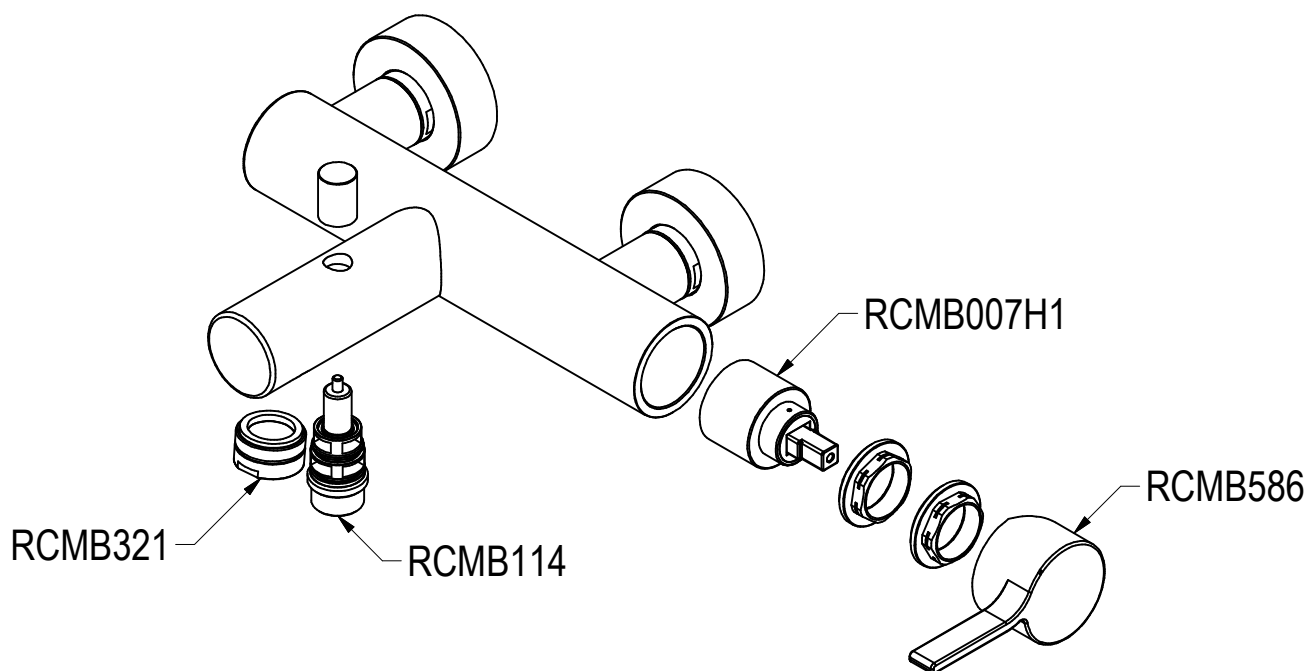

# SCHEDA TECNICA / TECHNICAL DATA

RUBINETTERIE RITMONIO S.R.L. si riserva tutti i diritti connessi con il presente documento e con l'oggetto o la materia ivi rappresentati con divieto di riprodurlo, utilizzarlo o renderlo accessibile a terzi in assenza di previa autorizzazione. Disegno CAD non modificabile a mano

**Ritmonio**

Living a quality experience.

13019 VARALLO - (VC) - ITALY

SERIE	TIE	CODICE	PR34EA201	DATA EMISSIONE	12/02/16
DENOMINAZIONE	Miscelatore monocomando esterno per vasca External single lever bath mixer				
REVISIONE	/	EMESSO	BOTTA F.	APPROVATO	GIUSTO C.