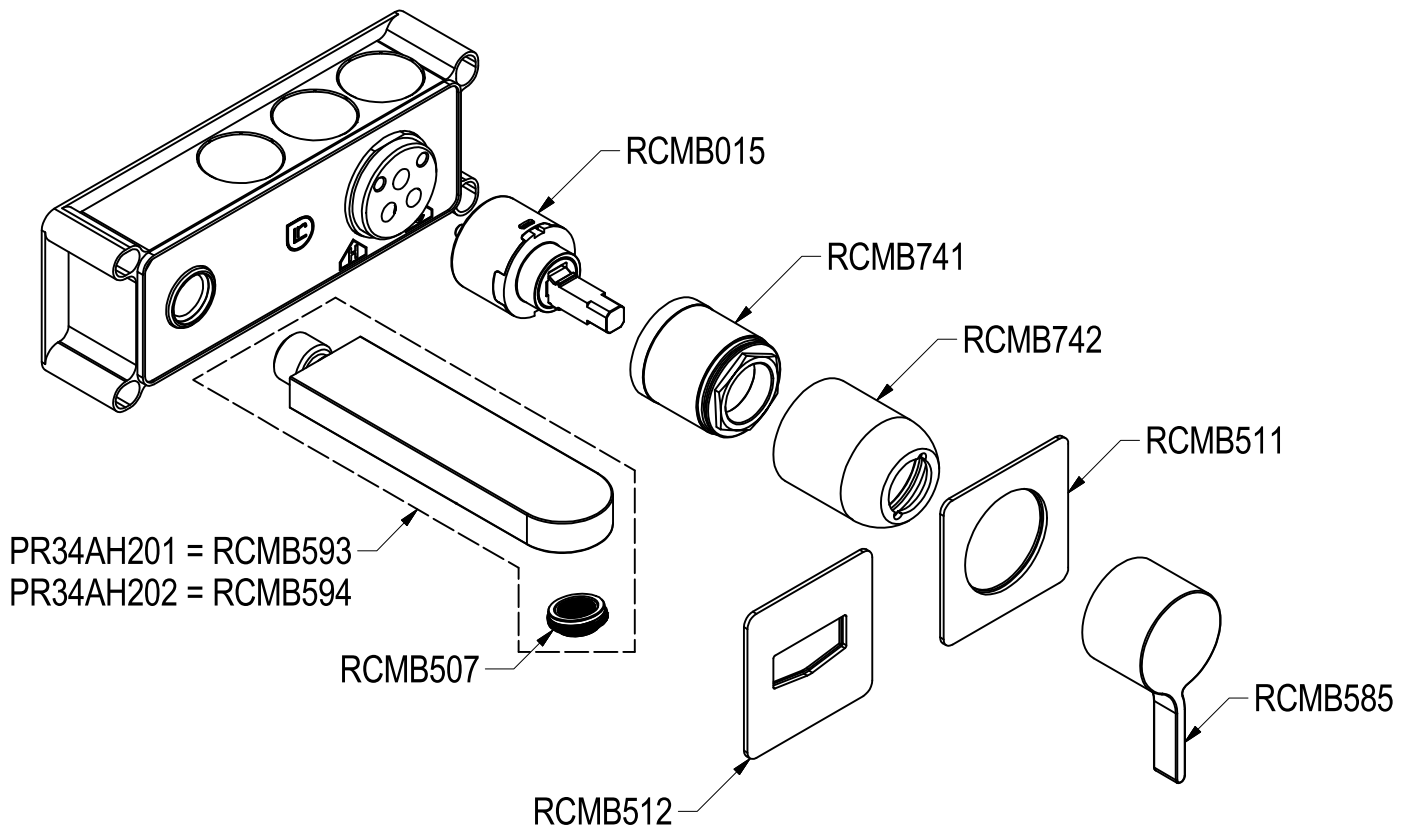

SCHEDA TECNICA / TECHNICAL DATA

RUBINETTERIE RITMONIO S.R.L. si riserva tutti i diritti connessi con il presente documento e con l'oggetto o la materia ivi rappresentati con divieto di riprodurlo, utilizzarlo o renderlo accessibile a terzi in assenza di previa autorizzazione. Disegno CAD non modificabile a mano

Ritmonio
Living a quality experience.
13019 VARALLO - (VC) - ITALY

SERIE	TIE	CODICE	PR34AH201-202	DATA EMISSIONE	31/05/2016
DENOMINAZIONE	Miscelatore monocomando incasso per lavabo Built-in single lever basin mixer			REVISIONE	1
					14/10/16