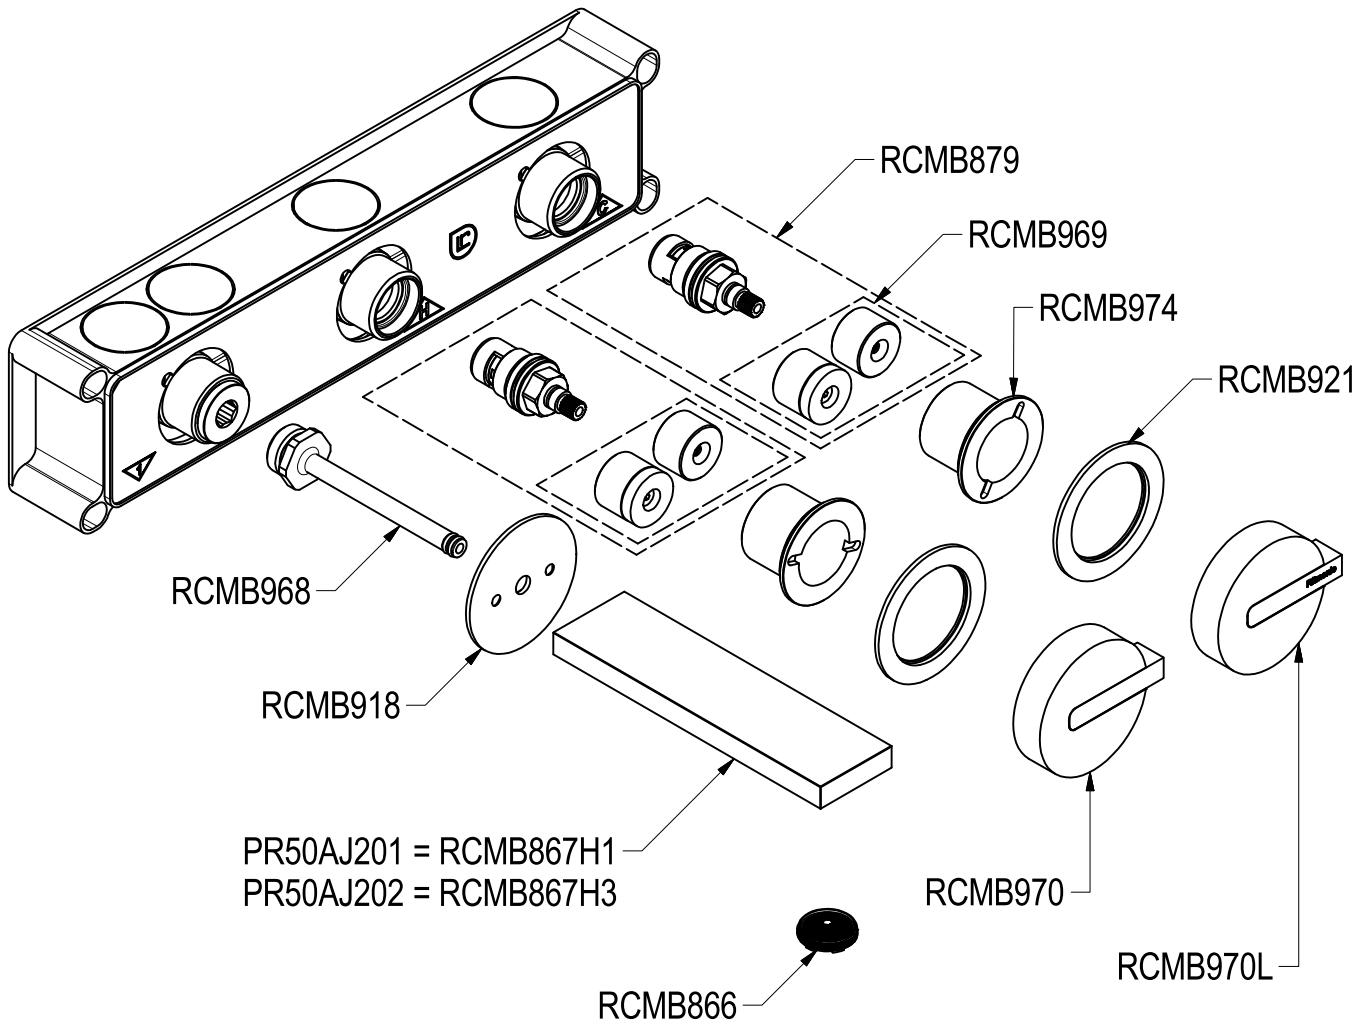

# SCHEDA TECNICA / TECHNICAL DATA

RUBINETTERIE RITMONIO S.R.L. si riserva tutti i diritti connessi con il presente documento e con l'oggetto o la materia ivi rappresentati con divieto di riprodurlo, utilizzarlo o renderlo accessibile a terzi in assenza di previa autorizzazione. Disegno CAD non modificabile a mano

**Ritmonio**  
Living a quality experience.  
13019 VARALLO - (VC) - ITALY

<small>SERIE</small>	DOT316	<small>CODICE</small>	PR50AJ201-PR50AJ202	<small>DATA EMISSIONE</small>	11/09/18
<small>DENOMINAZIONE</small>	Gruppo a tre fori ad incasso per lavabo Built-in three holes basin group			<small>REVISIONE</small>	1
					12/04/19