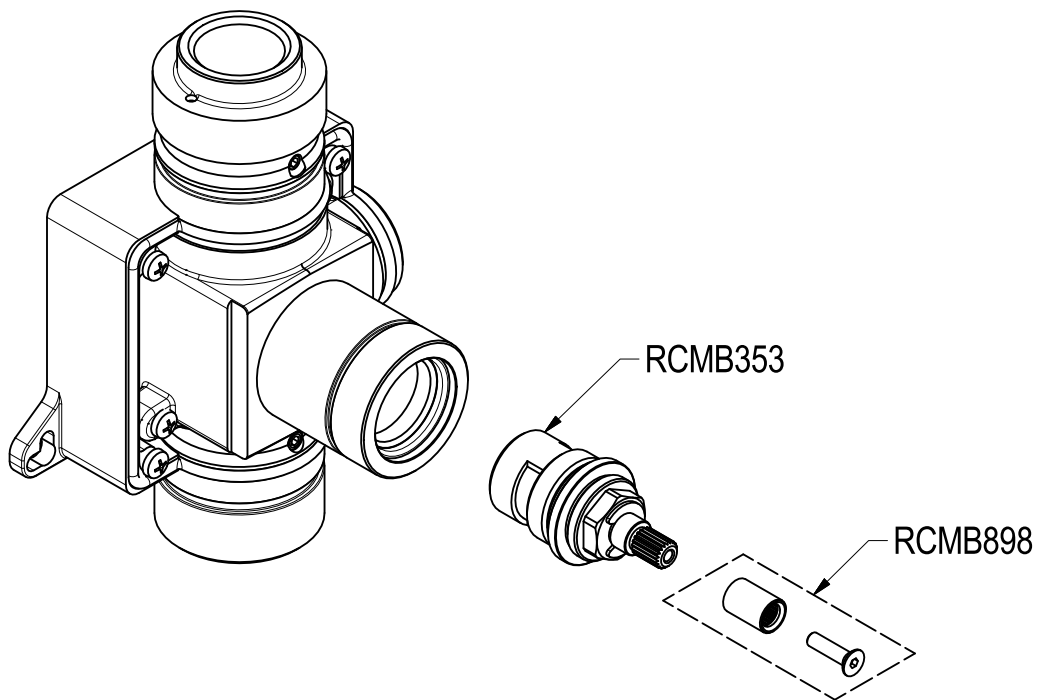

SCHEDA TECNICA / TECHNICAL DATA

RUBINETTERIE RITMONIO S.R.L. si riserva tutti i diritti connessi con il presente documento e con l'oggetto o la materia ivi rappresentati con divieto di riprodurlo, utilizzarlo o renderlo accessibile a terzi in assenza di previa autorizzazione. Disegno CAD non modificabile a mano

Ritmonio
Living a quality experience.
13019 VARALLO - (VC) - ITALY

SERIE BUILT-IN PARTS

CODICE PM00405

DATA EMISSIONE 02/08/2021

DENOMINAZIONE Parti interne rubinetto in serie ad incasso
Inner parts built-in stop valve