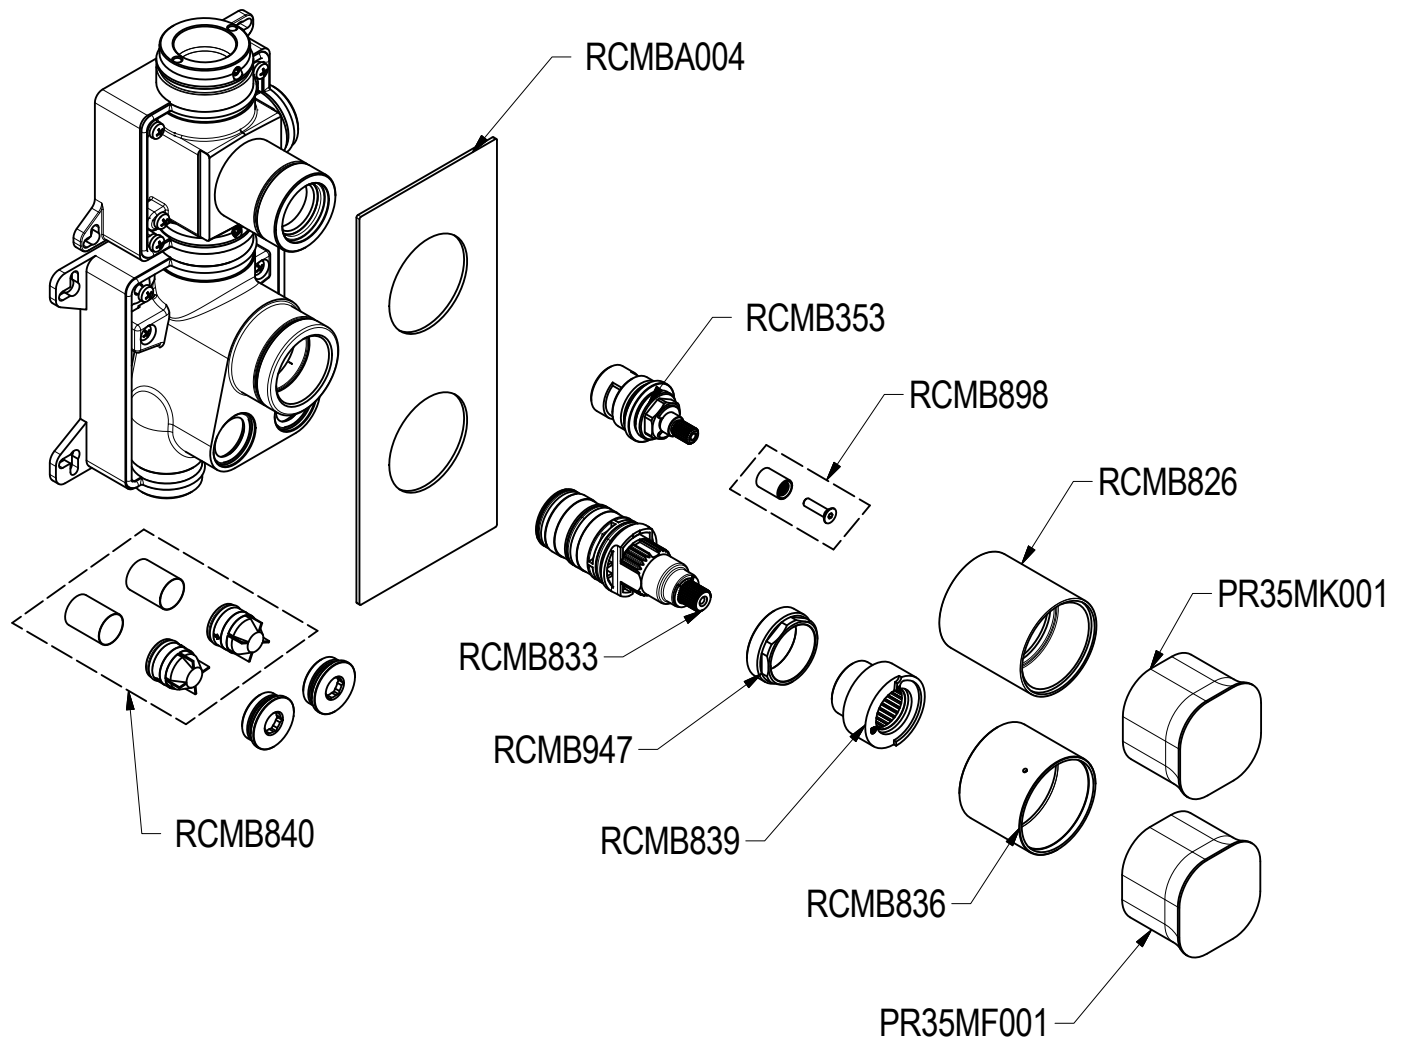

SCHEDA TECNICA / TECHNICAL DATA

RUBINETTERIE RITMONIO S.R.L. si riserva tutti i diritti connessi con il presente documento e con l'oggetto o la materia ivi rappresentati con divieto di riprodurlo, utilizzarlo o renderlo accessibile a terzi in assenza di previa autorizzazione. Disegno CAD non modificabile a mano

Ritmonio
Living a quality experience.
13019 VARALLO - (VC) - ITALY

SERIE TAORMINA

CODICE PR35HB 102

DATA EMISSIONE 21/09/2021

DENOMINAZIONE
Miscelatore termostatico incasso 3 vie 2 comandi
Built-in thermostatic mixer with three ways diverter