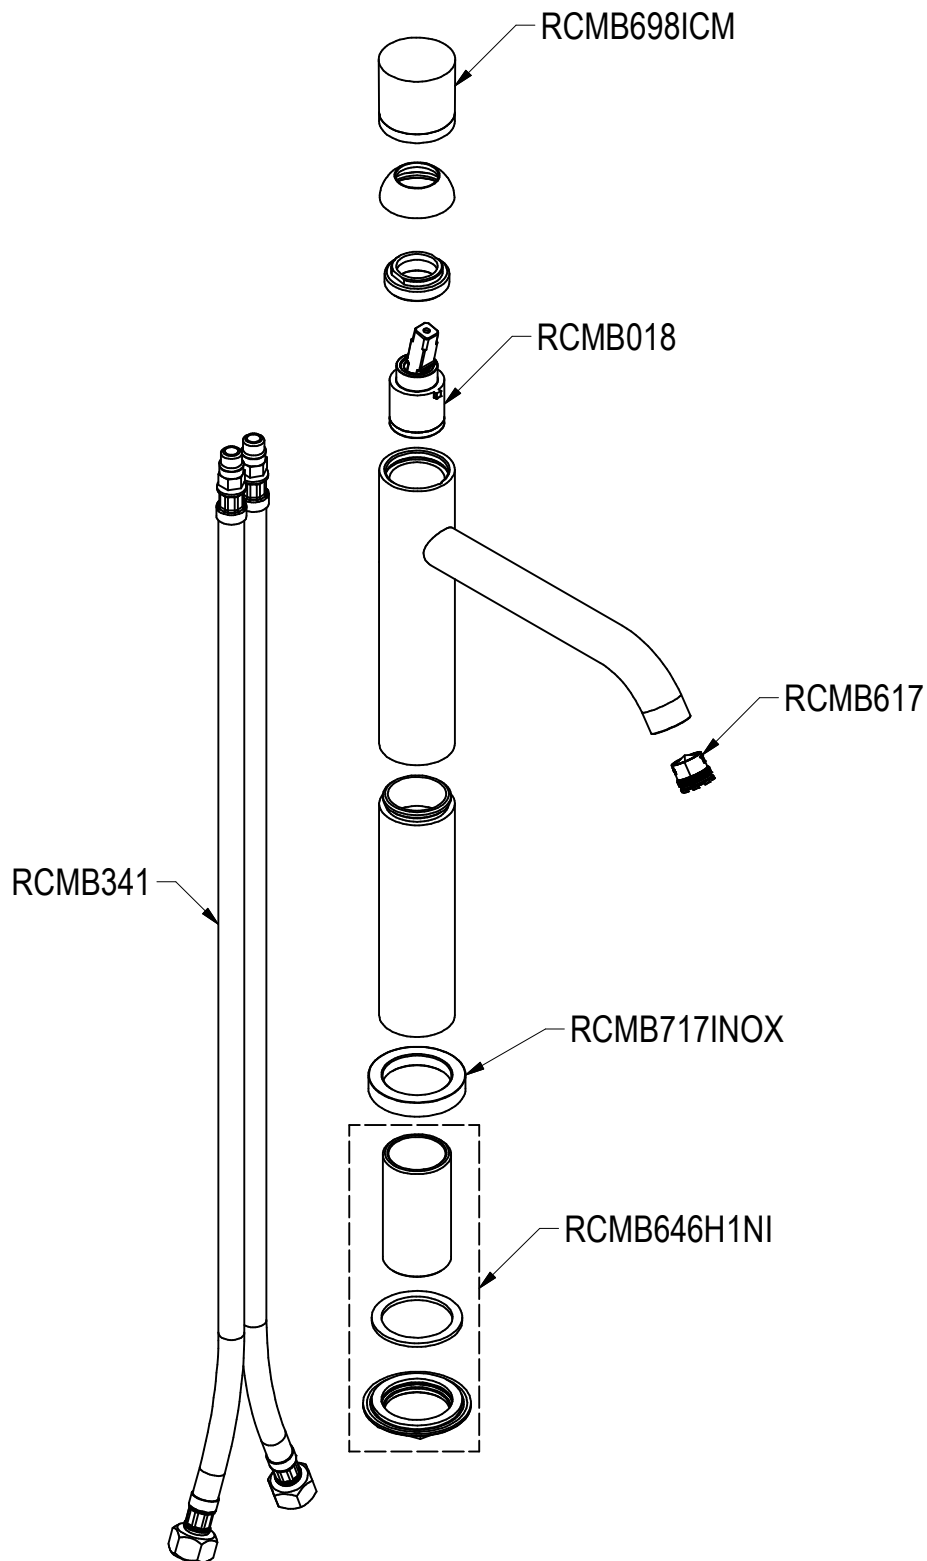

SCHEDA TECNICA / TECHNICAL DATA

RUBINETTERIE RITMONIO S.R.L. si riserva tutti i diritti connessi con il presente documento e con l'oggetto o la materia ivi rappresentati con divieto di riprodurlo, utilizzarlo o renderlo accessibile a terzi in assenza di previa autorizzazione. Disegno CAD non modificabile a mano

Ritmonio

Living a quality experience.

13019 VARALLO - (VC) - ITALY

SERIE
Ø35 INOX CONCRETE

CODICE
E0BA0129C

DATA EMISSIONE
15/03/16

DENOMINAZIONE
Miscelatore monocomando soprapiano per lavabo
Exposed single lever basin mixer