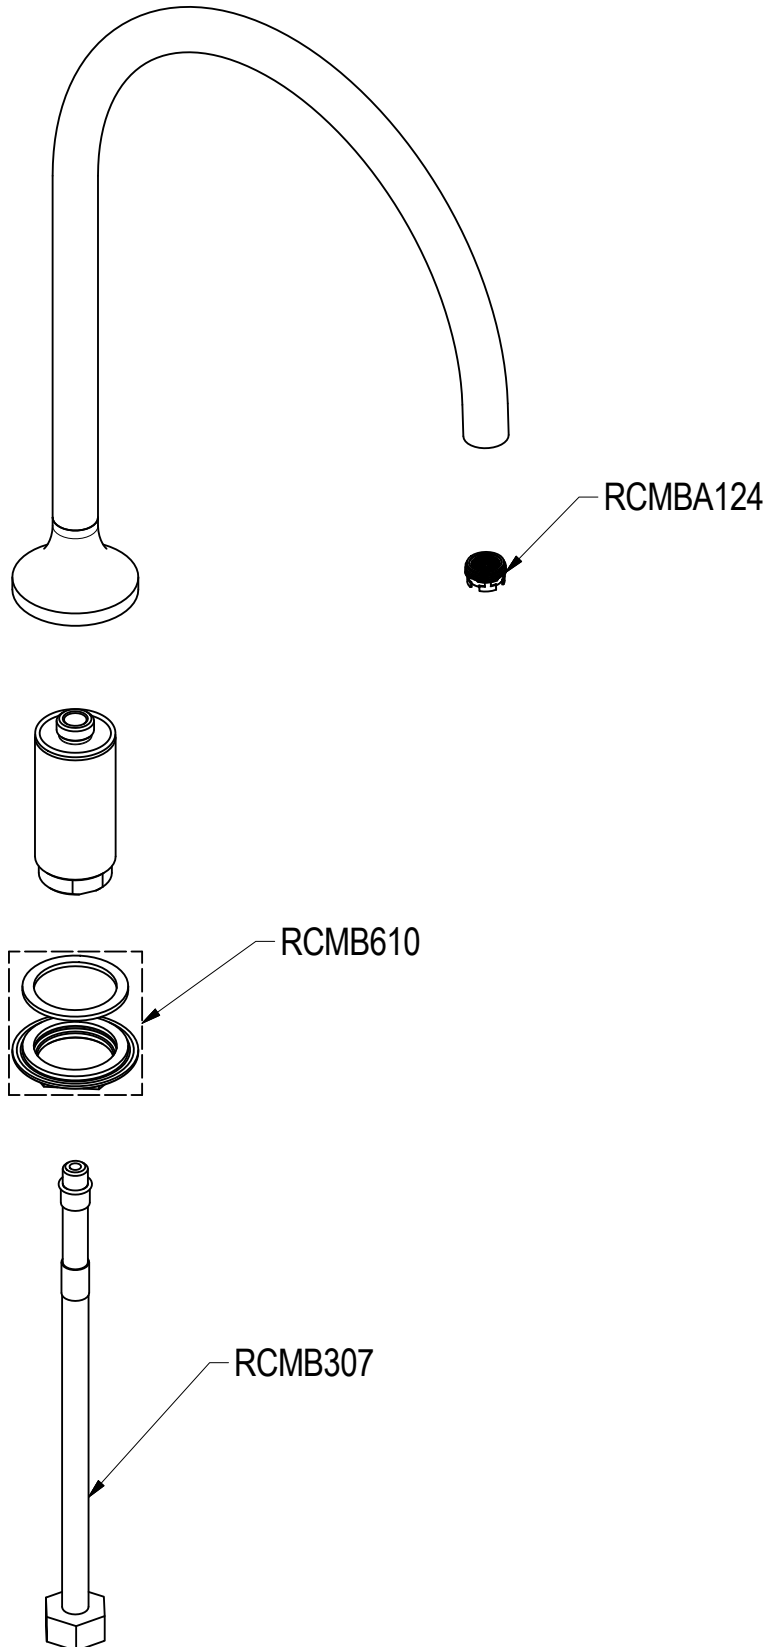

# SCHEDA TECNICA / TECHNICAL DATA

RUBINETTERIE RITMONIO S.R.L. si riserva tutti i diritti connessi con il presente documento e con l'oggetto o la materia ivi rappresentati con divieto di riprodurlo, utilizzarlo o renderlo accessibile a terzi in assenza di previa autorizzazione. Disegno CAD non modificabile a mano

**Ritmonio**  
Living a quality experience.  
13019 VARALLO - (VC) - ITALY

SERIE  
DIAMETRO35 CROSS/ELEGANCE

CODICE  
PR53CM211-CM212

DATA EMISSIONE  
21/07/2021

DENOMINAZIONE

Bocca d'erogazione da piano  
Standing spout