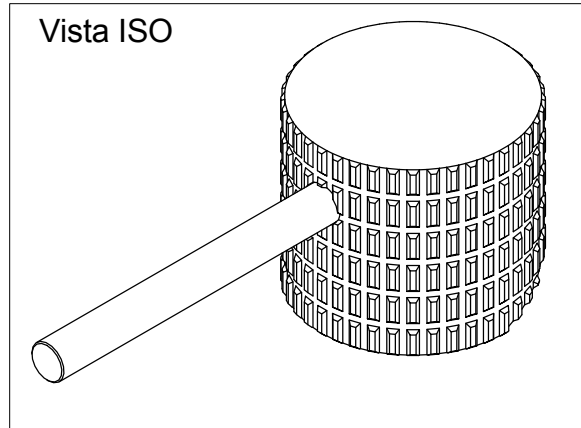

SCHEDA TECNICA / TECHNICAL DATA

RUBINETTERIE RITMONIO S.R.L. si riserva tutti i diritti connessi con il presente documento e con l'oggetto o la materia ivi rappresentati con divieto di riprodurlo, utilizzarlo o renderlo accessibile a terzi in assenza di previa autorizzazione. Disegno CAD non modificabile a mano

RUBINETTERIE RITMONIO S.R.L. will claim all rights related to the present document and with the object or subject represented therein with the prohibition of reproduction, use or disclosure to third parties without previous permission. The Cad plan is not alterable by hand

Ritmonio Living a quality experience. 13019 VARALLO - (VC) - ITALY	SERIE	DIAMETRO35 IMPRONTE	CODICE	PR51MA102	DATA EMISSIONE	29/07/2021
	DENOMINAZIONE	COMANDO CON LEVA HANDLE WITH LEVER			REVISIONE	/