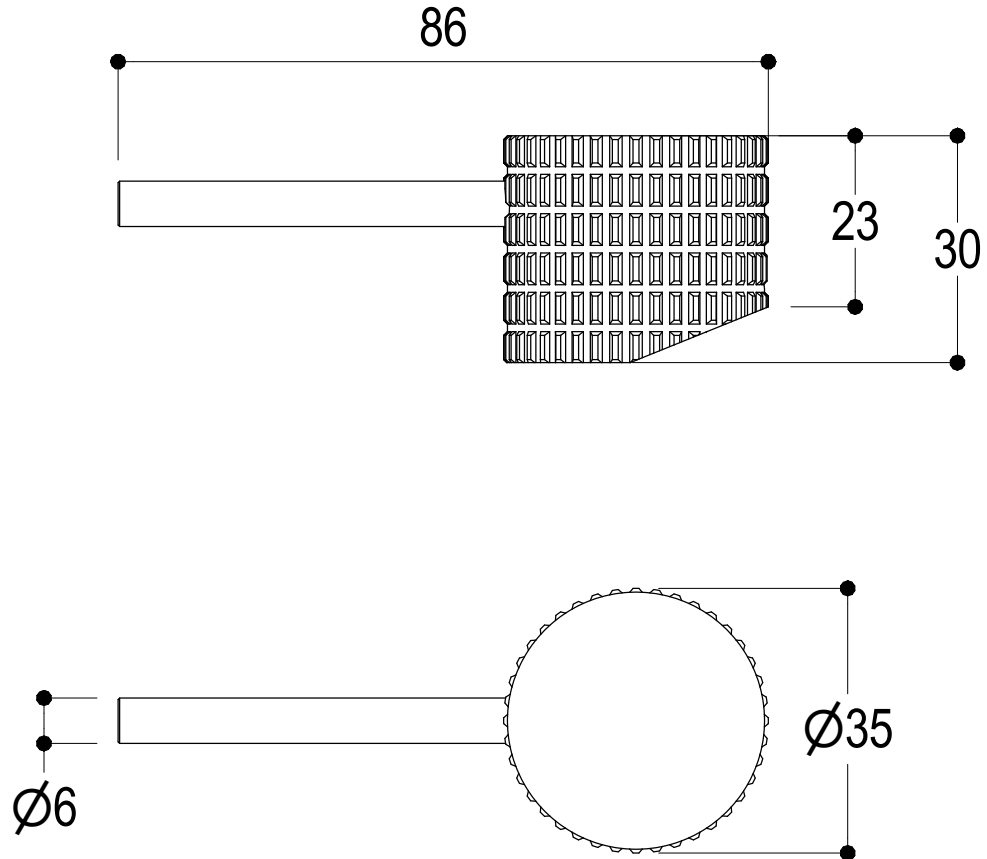

SCHEDA TECNICA / TECHNICAL DATA

RUBINETTERIE RITMONIO S.R.L. si riserva tutti i diritti connessi con il presente documento e con l'oggetto o la materia ivi rappresentati con divieto di riprodurlo, utilizzarlo o renderlo accessibile a terzi in assenza di previa autorizzazione. Disegno CAD non modificabile a mano

RUBINETTERIE RITMONIO S.R.L. will claim all rights related to the present document and with the object or subject represented therein with the prohibition of reproduction, use or disclosure to third parties without previous permission. The Cad plan is not alterable by hand

Ritmonio Living a quality experience. 13019 VARALLO - (VC) - ITALY	SERIE	DIAMETRO35 IMPRONTE	CODICE	PR51MA102	DATA EMISSIONE	29/07/2021
	DENOMINAZIONE	COMANDO CON LEVA HANDLE WITH LEVER			REVISIONE	/