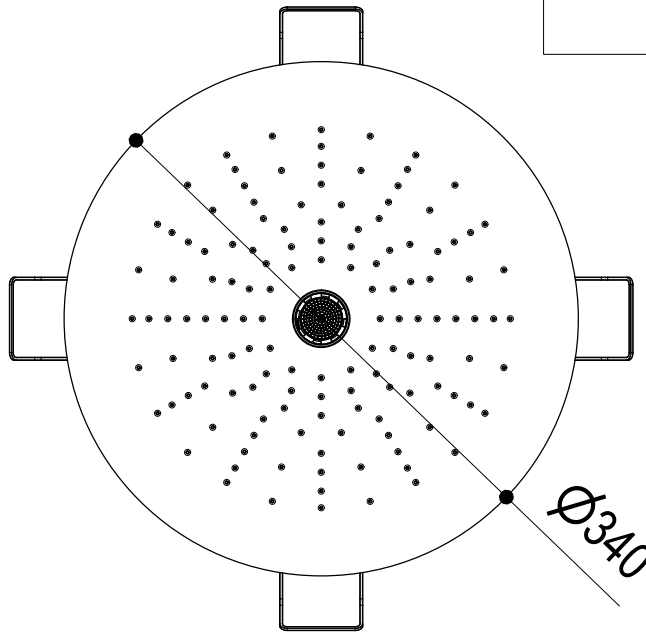

Vista ISO

INGOMBRO PER IL CORRETTO FUNZIONAMENTO ENCUMBRANCE FOR THE CORRECT USE

Ritmonio
Living a quality experience.
13019 VARALLO - (VC) - ITALY

SERIE SOFFIONI

CODICE 75T012

DATA EMISSIONE 18/03/2025

DENOMINAZIONE Soffione incasso a soffitto
Built-in ceiling mounted shower head