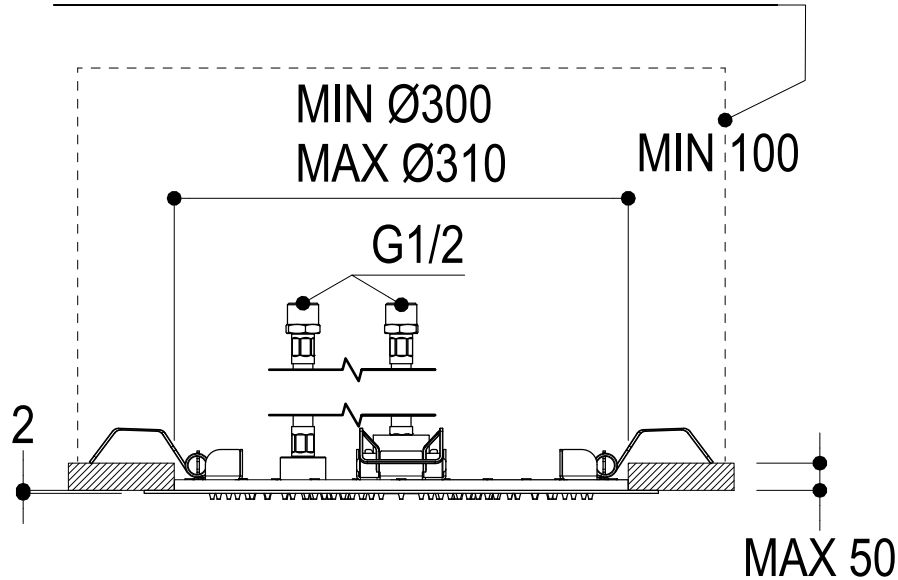

Vista ISO

INGOMBRO PER IL CORRETTO FUNZIONAMENTO ENCUMBRANCE FOR THE CORRECT USE

Ritmonio
Living a quality experience.
13019 VARALLO - (VC) - ITALY

SERIE SOFFIONI

CODICE 75T012

DATA EMISSIONE 18/03/2025

DENOMINAZIONE Soffione incasso a soffitto
Built-in ceiling mounted shower head