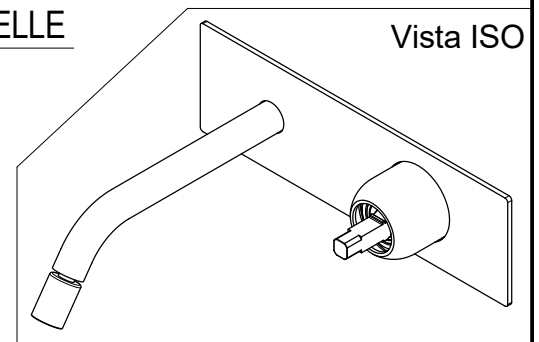

Ritmonio
Living a quality experience.
13019 VARALLO - (VC) - ITALY

SERIE
DIAMETRO35 IMPRONTE

CODICE
PR51BY101

DATA EMISSIONE
28/01/2021

DENOMINAZIONE
Miscelatore monocomando ad incasso per bidet
Built-in single lever bidet mixer