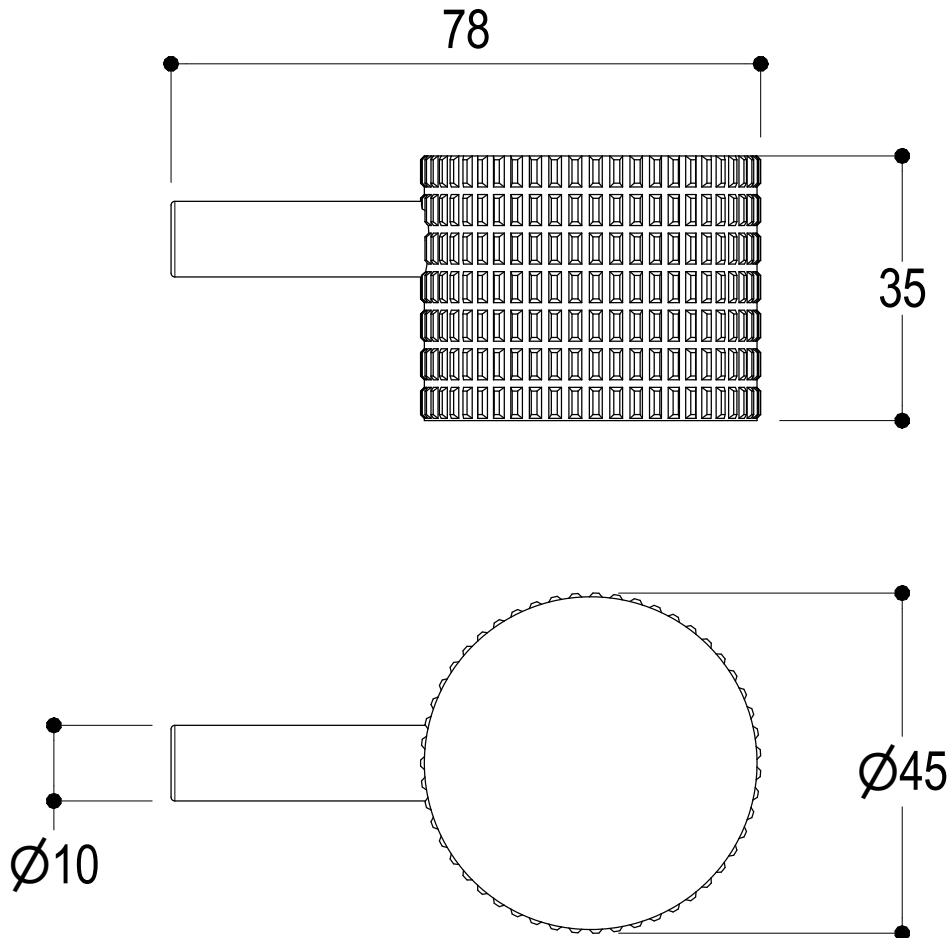

SCHEDA TECNICA / TECHNICAL DATA

RUBINETTERIE RITMONIO S.R.L. si riserva tutti i diritti connessi con il presente documento e con l'oggetto o la materia ivi rappresentati con divieto di riprodurlo, utilizzarlo o renderlo accessibile a terzi in assenza di previa autorizzazione. Disegno CAD non modificabile a mano

RUBINETTERIE RITMONIO S.R.L. will claim all rights related to the present document and with the object or subject represented therein with the prohibition of reproduction, use or disclosure to third parties without previous permission. The Cad plan is not alterable by hand