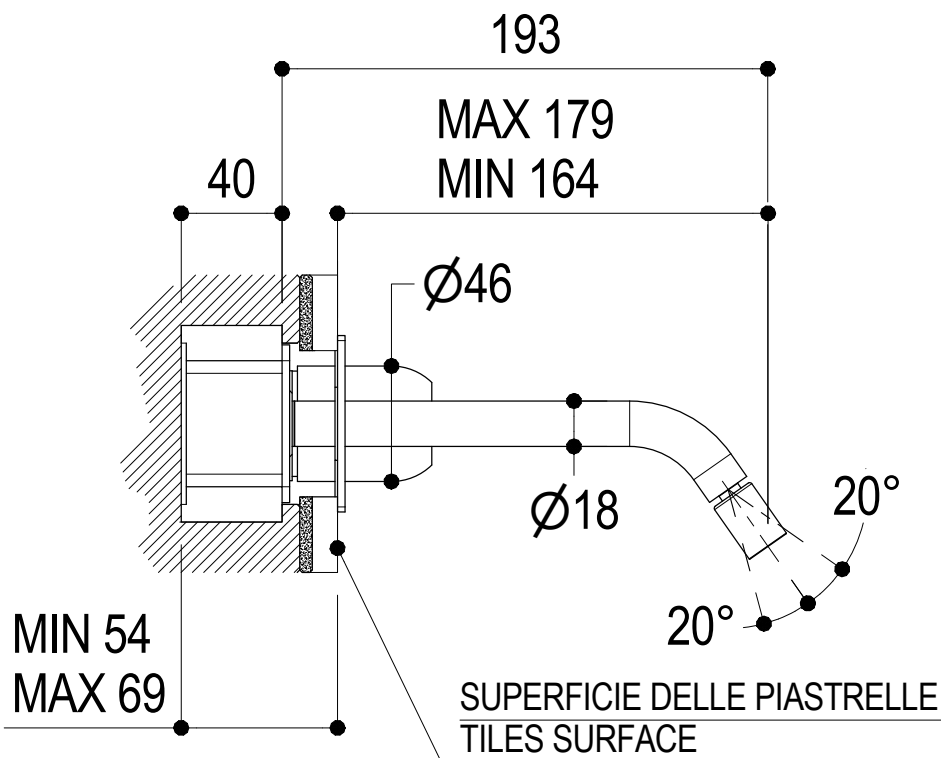

Ritmonio
Living a quality experience.
13019 VARALLO - (VC) - ITALY

SERIE
DIAMETRO35 IMPRONTE

CODICE
PR51BY101

DATA EMISSIONE
28/01/2021

DENOMINAZIONE
Miscelatore monocomando ad incasso per bidet
Built-in single lever bidet mixer

Living a quality experience.

13019 VARALLO - (VC) - ITALY

I diagrammi riportati di seguito riassumono i valori riscontrati durante le prove di portata dei seguenti articoli. Le prove sono state effettuate con pressioni che variavano da 1 a 5 bar e in posizione di acqua miscelata

The following diagrams sum up the values, taken from flow tests of the following items. Tests were conducted with pressure variations from 1 to 5 bar and with mixed water.

DIAMETRO35 IMPRONTE

Art. PR51BY101