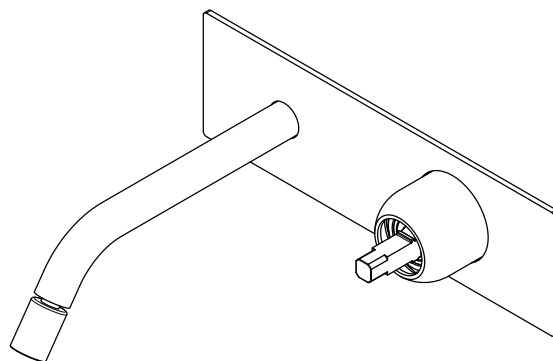

Living a quality experience.

13019 VARALLO - (VC) - ITALY

I diagrammi riportati di seguito riassumono i valori riscontrati durante le prove di portata dei seguenti articoli. Le prove sono state effettuate con pressioni che variavano da 1 a 5 bar e in posizione di acqua miscelata

The following diagrams sum up the values, taken from flow tests of the following items. Tests were conducted with pressure variations from 1 to 5 bar and with mixed water.

DIAMETRO35 IMPRONTE

Art. PR51BY101

*Miscelatore monocomando ad incasso per bidet
Built-in single lever bidet mixer*

Portata con aeratore
Flow rate with aerator

bar	1	2	3	4	5
l/min	3.5	5	7	7.5	8

REVISIONE

/

DATA EMISSIONE

21/12/2021