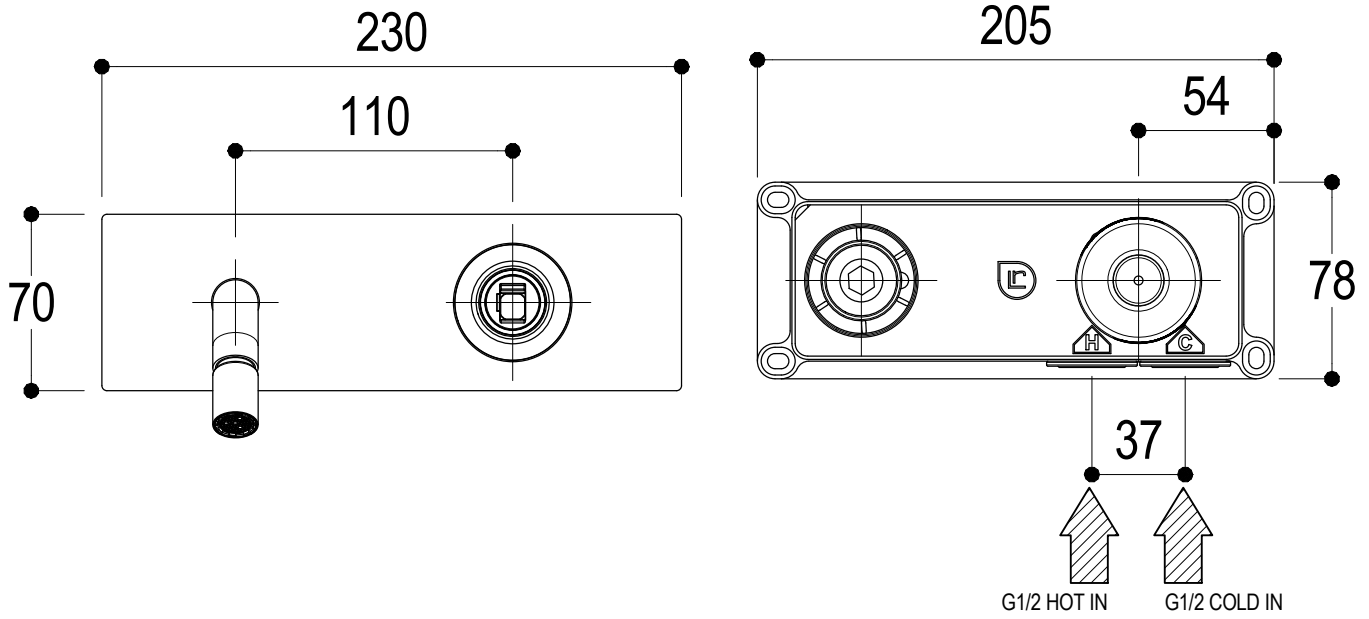

Ritmonio
Living a quality experience.
13019 VARALLO - (VC) - ITALY

SERIE
DIAMETRO35 IMPRONTE

CODICE
PR51BY101

DATA EMISSIONE
28/01/2021

DENOMINAZIONE
Miscelatore monocomando ad incasso per bidet
Built-in single lever bidet mixer