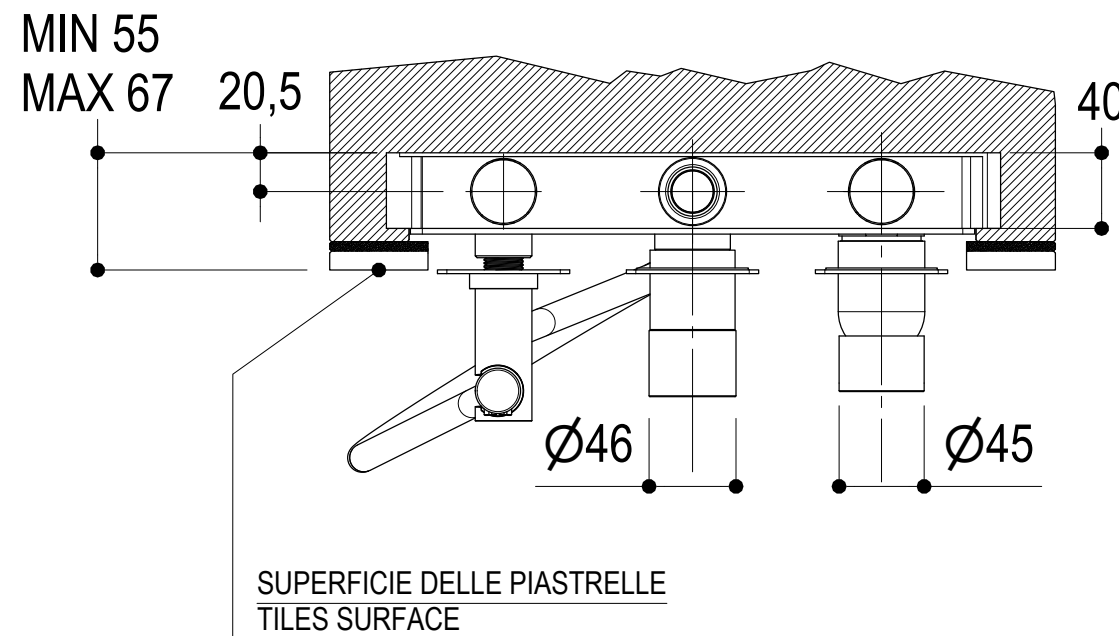

<p>Ritmonio Living a quality experience. 13019 VARALLO - (VC) - ITALY</p>	SERIE POIS	CODICE PR31GG202+PM0020L	DATA EMISSIONE 01/08/2024
	DENOMINAZIONE Miscelatore monocomando ad incasso vasca/doccia Built-in single lever bath/shower mixer		REVISIONE /