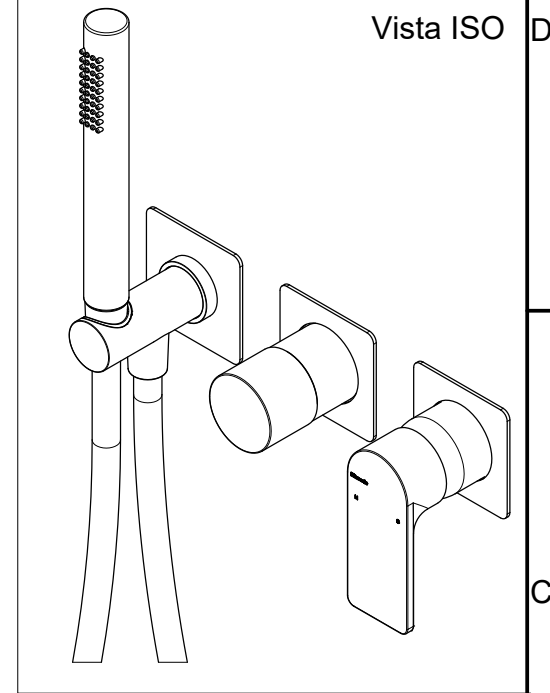

SCHEDA TECNICA / TECHNICAL DATA

RUBINETTERIE RITMONIO S.R.L. si riserva tutti i diritti connessi con il presente documento e con l'oggetto o la materia ivi rappresentati con divieto di riprodurlo, utilizzarlo o renderlo accessibile a terzi in assenza di previa autorizzazione. Disegno CAD non modificabile a mano

<p>Ritmonio Living a quality experience. 13019 VARALLO - (VC) - ITALY</p>	SERIE POIS	CODICE PR31GG202+PM0020L	DATA EMISSIONE 01/08/2024
	DENOMINAZIONE Miscelatore monocomando ad incasso vasca/doccia Built-in single lever bath/shower mixer		REVISIONE /