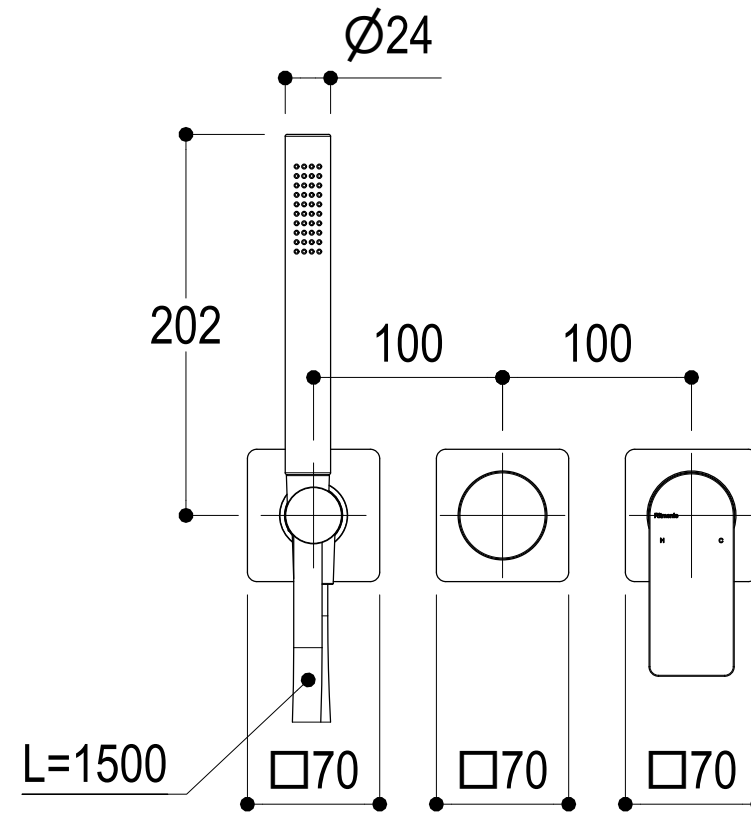

SCHEDA TECNICA / TECHNICAL DATA

RUBINETTERIE RITMONIO S.R.L. si riserva tutti i diritti connessi con il presente documento e con l'oggetto o la materia ivi rappresentati con divieto di riprodurlo, utilizzarlo o renderlo accessibile a terzi in assenza di previa autorizzazione. Disegno CAD non modificabile a mano

<p>Ritmonio Living a quality experience. 13019 VARALLO - (VC) - ITALY</p>	SERIE POIS	CODICE PR31GG202+PM0020L	DATA EMISSIONE 01/08/2024
	DENOMINAZIONE Miscelatore monocomando ad incasso vasca/doccia Built-in single lever bath/shower mixer		REVISIONE /