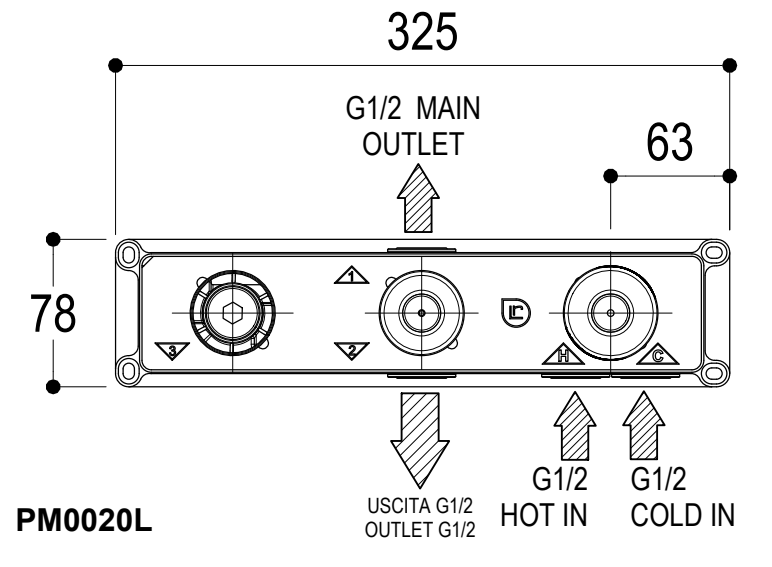

<p>Ritmonio Living a quality experience. 13019 VARALLO - (VC) - ITALY</p>	SERIE POIS	CODICE PR31GG202+PM0020L	DATA EMISSIONE 01/08/2024
	DENOMINAZIONE Miscelatore monocomando ad incasso vasca/doccia Built-in single lever bath/shower mixer		REVISIONE /