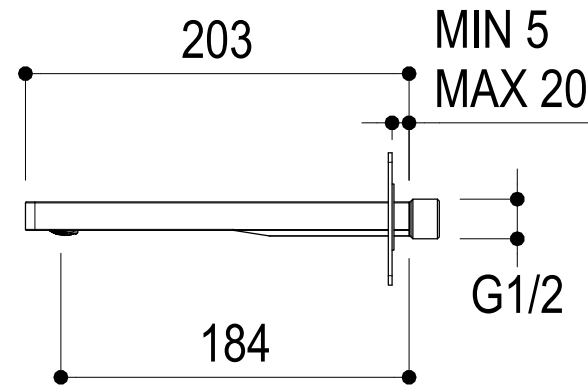

SCHEDA TECNICA / TECHNICAL DATA

RUBINETTERIE RITMONIO S.R.L. si riserva tutti i diritti connessi con il presente documento e con l'oggetto o la materia ivi rappresentati con divieto di riprodurlo, utilizzarlo o renderlo accessibile a terzi in assenza di previa autorizzazione. Disegno CAD non modificabile a mano

PM0020L

<p>Ritmonio Living a quality experience. 13019 VARALLO - (VC) - ITALY</p>	SERIE	POIS	CODICE	PR31EC202+PM0020L	DATA EMISSIONE	01/08/2024
	DENOMINAZIONE	Miscelatore ad incasso per vasca Built-in single lever bath mixer		REVISIONE	\	