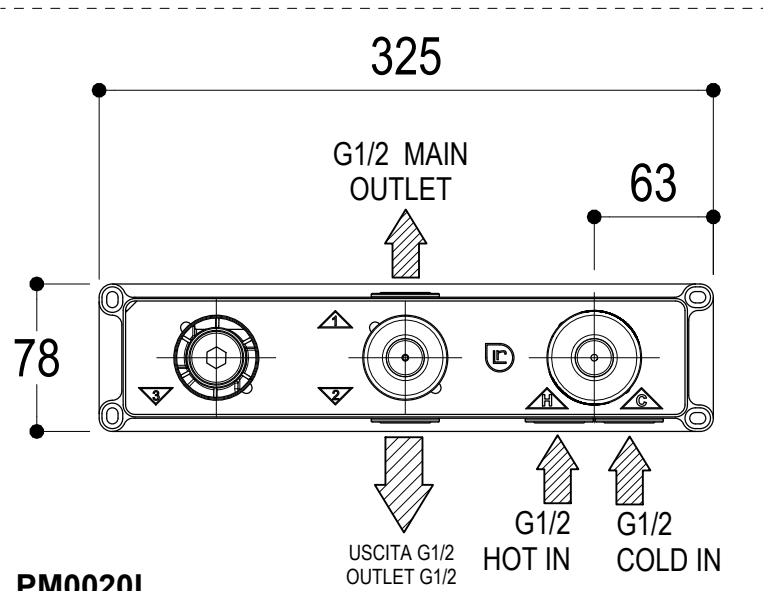

PM0020L

<p>Ritmonio Living a quality experience. 13019 VARALLO - (VC) - ITALY</p>	SERIE	POIS	CODICE	PR31EC202+PM0020L	DATA EMISSIONE	01/08/2024
	DENOMINAZIONE	Miscelatore ad incasso per vasca Built-in single lever bath mixer		REVISIONE	\	