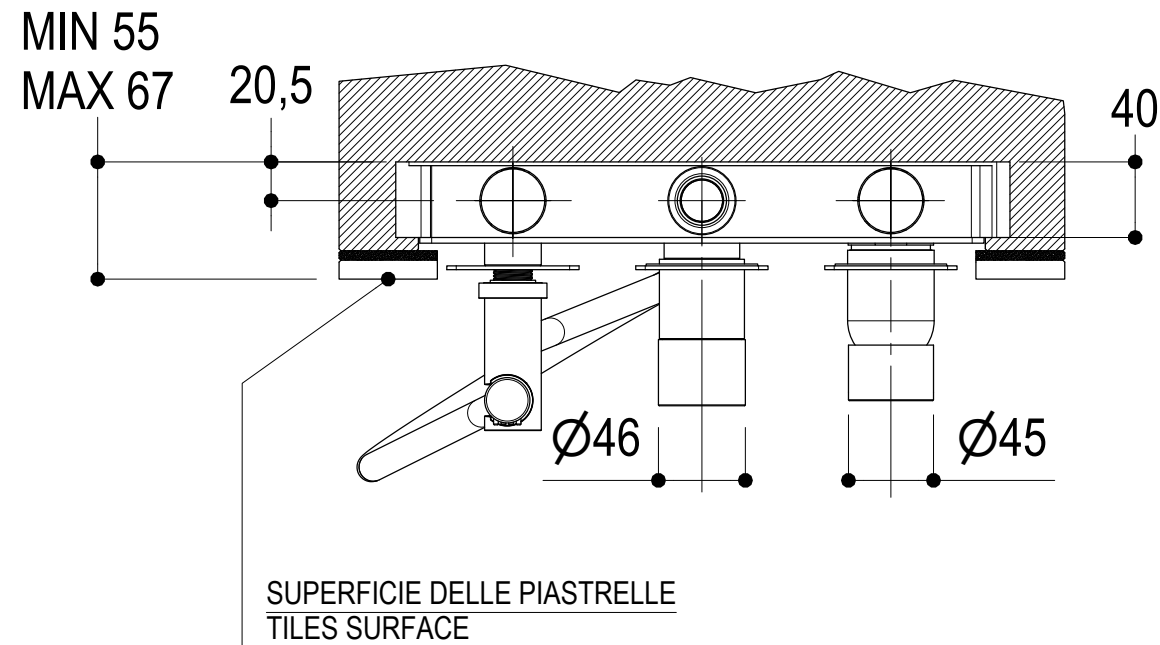

PM0020L

<p>Ritmonio Living a quality experience. 13019 VARALLO - (VC) - ITALY</p>	SERIE	POIS	CODICE	PR31EC202+PM0020L	DATA EMISSIONE	01/08/2024
	DENOMINAZIONE	Miscelatore ad incasso per vasca Built-in single lever bath mixer		REVISIONE	\	