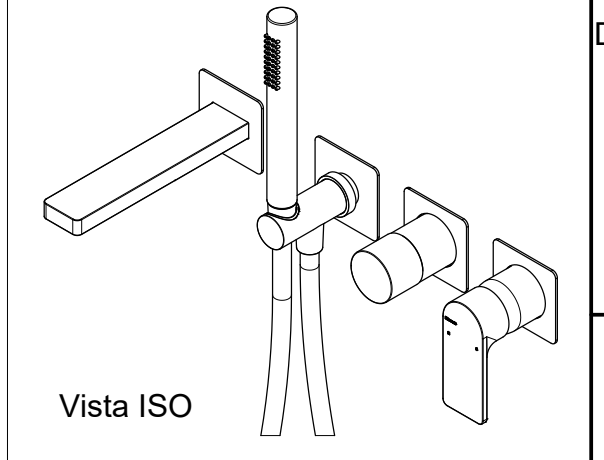

SCHEDA TECNICA / TECHNICAL DATA

RUBINETTERIE RITMONIO S.R.L. si riserva tutti i diritti connessi con il presente documento e con l'oggetto o la materia ivi rappresentati con divieto di riprodurlo, utilizzarlo o renderlo accessibile a terzi in assenza di previa autorizzazione. Disegno CAD non modificabile a mano

PM0020L

<p>Ritmonio Living a quality experience. 13019 VARALLO - (VC) - ITALY</p>	SERIE	POIS	CODICE	PR31EC202+PM0020L	DATA EMISSIONE	01/08/2024
	DENOMINAZIONE	Miscelatore ad incasso per vasca Built-in single lever bath mixer		REVISIONE	\	