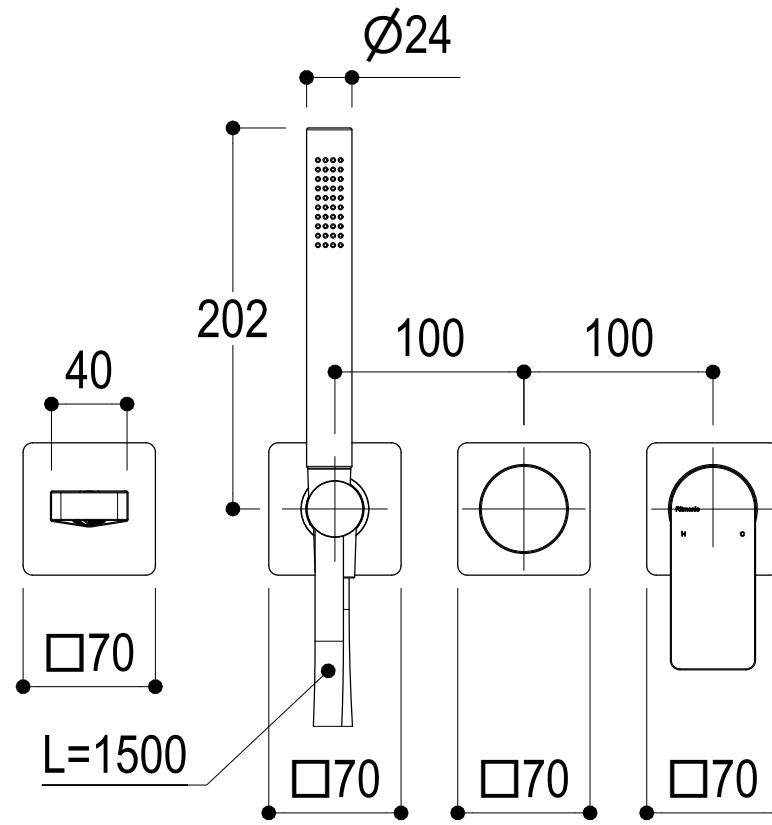

SCHEDA TECNICA / TECHNICAL DATA

RUBINETTERIE RITMONIO S.R.L. si riserva tutti i diritti connessi con il presente documento e con l'oggetto o la materia ivi rappresentati con divieto di riprodurlo, utilizzarlo o renderlo accessibile a terzi in assenza di previa autorizzazione. Disegno CAD non modificabile a mano

PM0020L

<p>Ritmonio Living a quality experience. 13019 VARALLO - (VC) - ITALY</p>	SERIE	POIS	CODICE	PR31EC202+PM0020L	DATA EMISSIONE	01/08/2024
	DENOMINAZIONE	Miscelatore ad incasso per vasca Built-in single lever bath mixer		REVISIONE	\	